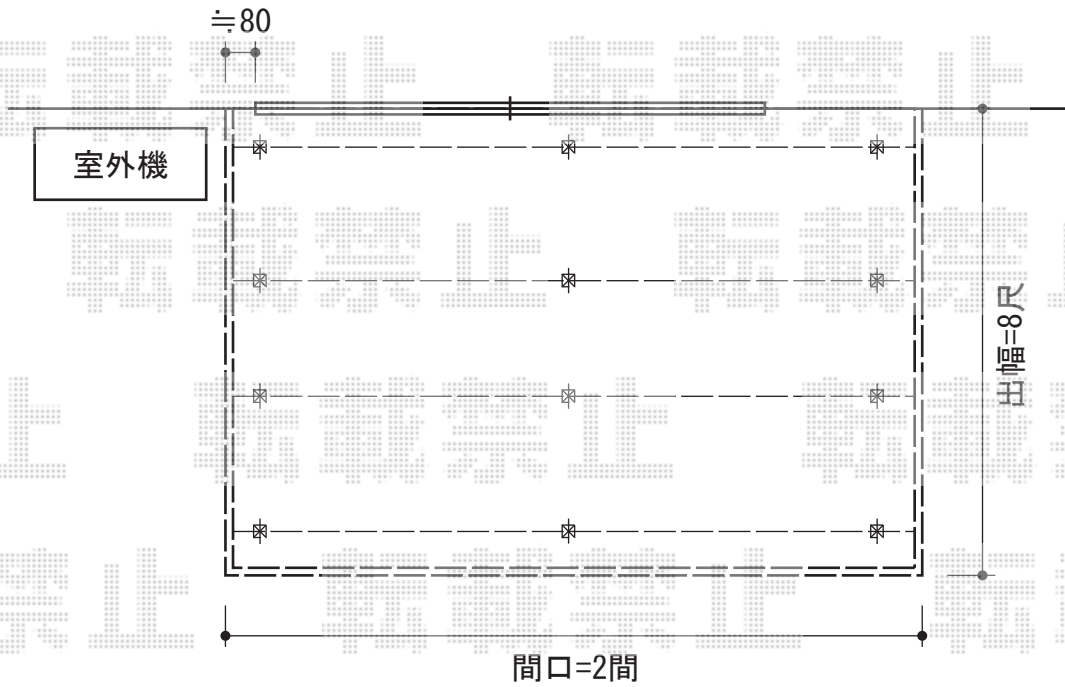

# リコステージII 単体

トステム リコステージII 単体  
間口=2.0間 (3,620mm)  
出幅=8尺 (2,413mm)  
色：ダークブラウン  
幕板：幕板A (厚)  
束柱：束柱B (400~550mm)

現場状況や作図制限により概略図の内容と多少の違いが生じることがございます。  
施工時は、現場優先とさせて頂きたく思いますので、お立会い頂き、  
最終のご指示のほど、何卒、宜しくお願い致します。