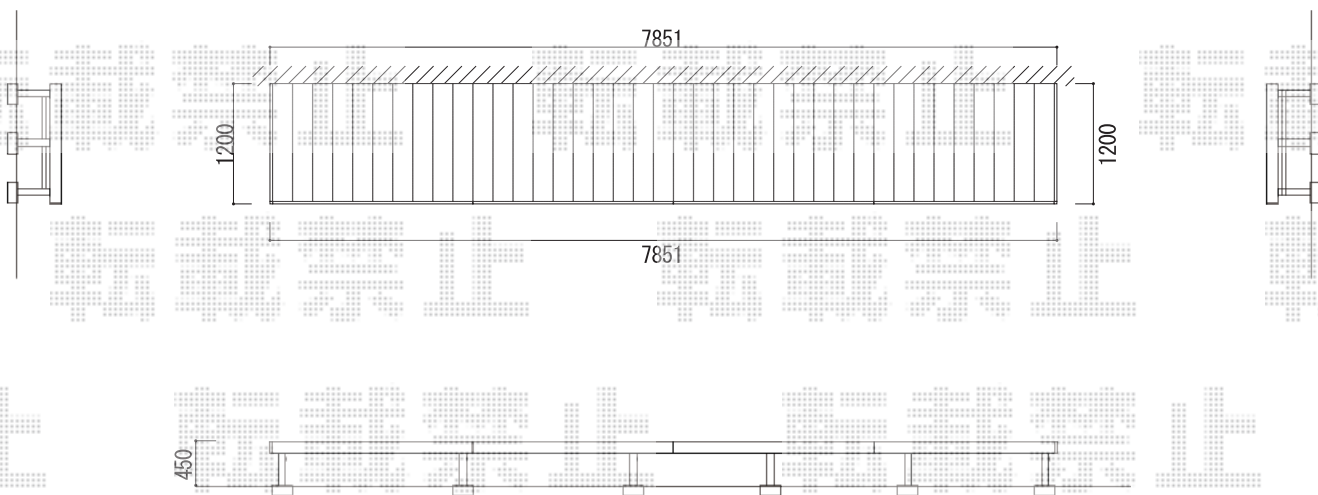

リウッドデッキ200

現況図

YKK AP リウッドデッキ200

間口=約7,850mm

出幅=約1,200mm

色：ナチュラルブラウン/束柱：カームブラック

床板：縦貼り

束柱：Tタイプ (400~500mm)

メーカー希望小売価格：¥385,600.-

現場状況や作図制限により概略図の内容と多少の違いが生じることがございます。
施工時は、現場優先とさせて頂きたく思いますので、お立会い頂き、
最終のご指示のほど、何卒、宜しくお願い致します。

EX-SHOP
HTTP://WWW.EX-SHOP.NET

担当：本田