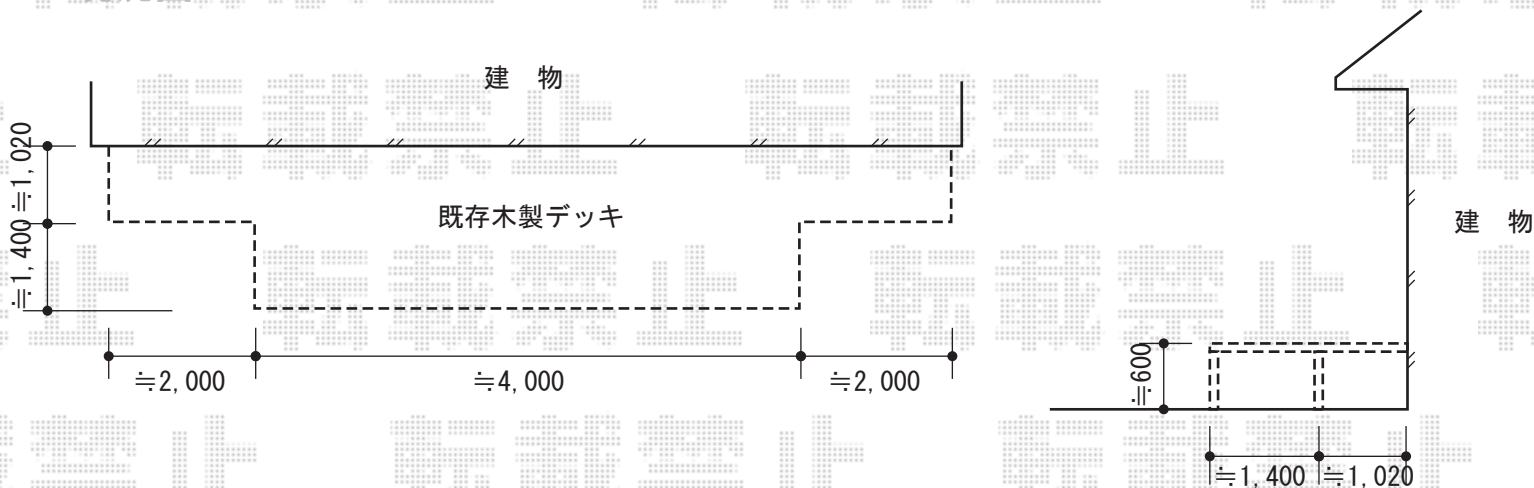

リウッドデッキ200

現況図

YKK AP リウッドデッキ200

間口=約7,850mm

出幅=約1,200mm

色：ナチュラルブラウン/束柱：カームブラック

床板：縦貼り

束柱：Tタイプ (400~500mm)

メーカー希望小売価格：¥385,600.-

現場状況や作図制限により概略図の内容と多少の違いが生じることがございます。
施工時は、現場優先とさせて頂きたく思いますので、お立会い頂き、
最終のご指示のほど、何卒、宜しくお願い致します。

EX-SHOP
HTTP://WWW.EX-SHOP.NET

担当：本田