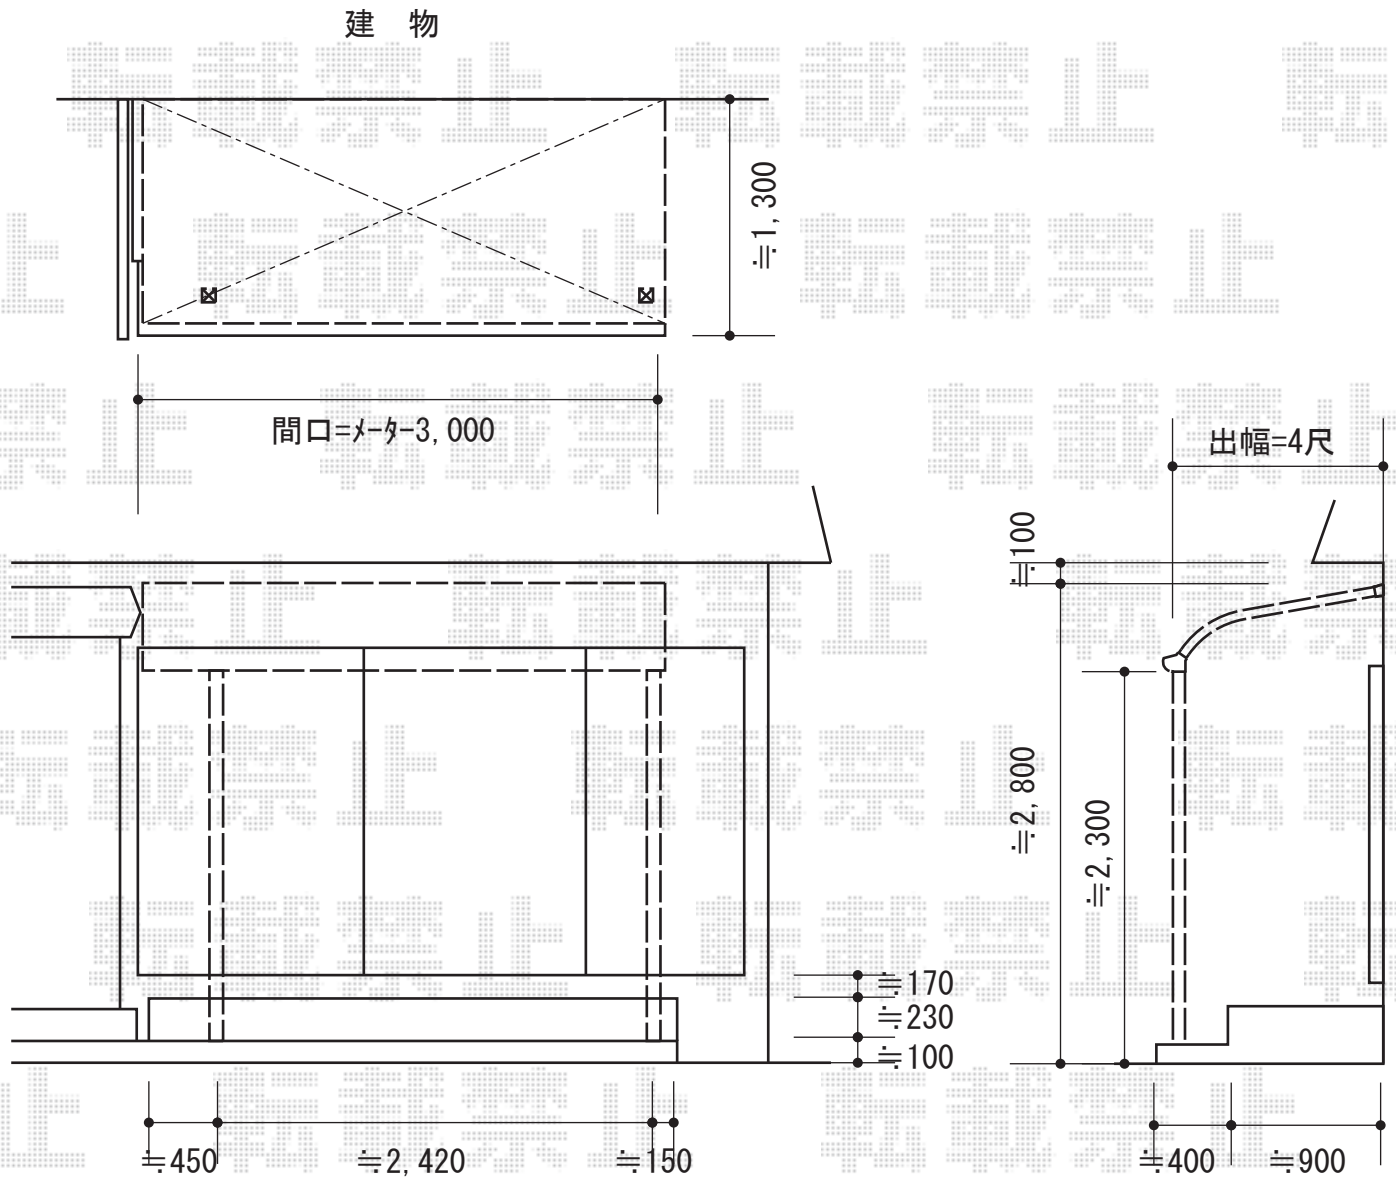

ライザーテラスII R型 テラスタイプ 単体 積雪~20cm対応

トステム ライザーテラスII R型 テラスタイプ 単体 積雪~20cm対応
 間口=メ-タ-3000 (柱芯々2,800mm 屋根幅3,020mm)
 出幅=4尺 (1,185mm)
 色: シャイングレー
 屋根材: ポリカーボネート (ブラウン)
 柱仕様: 柱位置固定タイプ (柱2本)
 施工方法: 上止め仕様

現場状況や作図制限により概略図の内容と多少の違いが生じることがございます。
 施工時は、現場優先とさせて頂きたく思いますので、お立会い頂き、
 最終のご指示のほど、何卒、宜しくお願い致します。