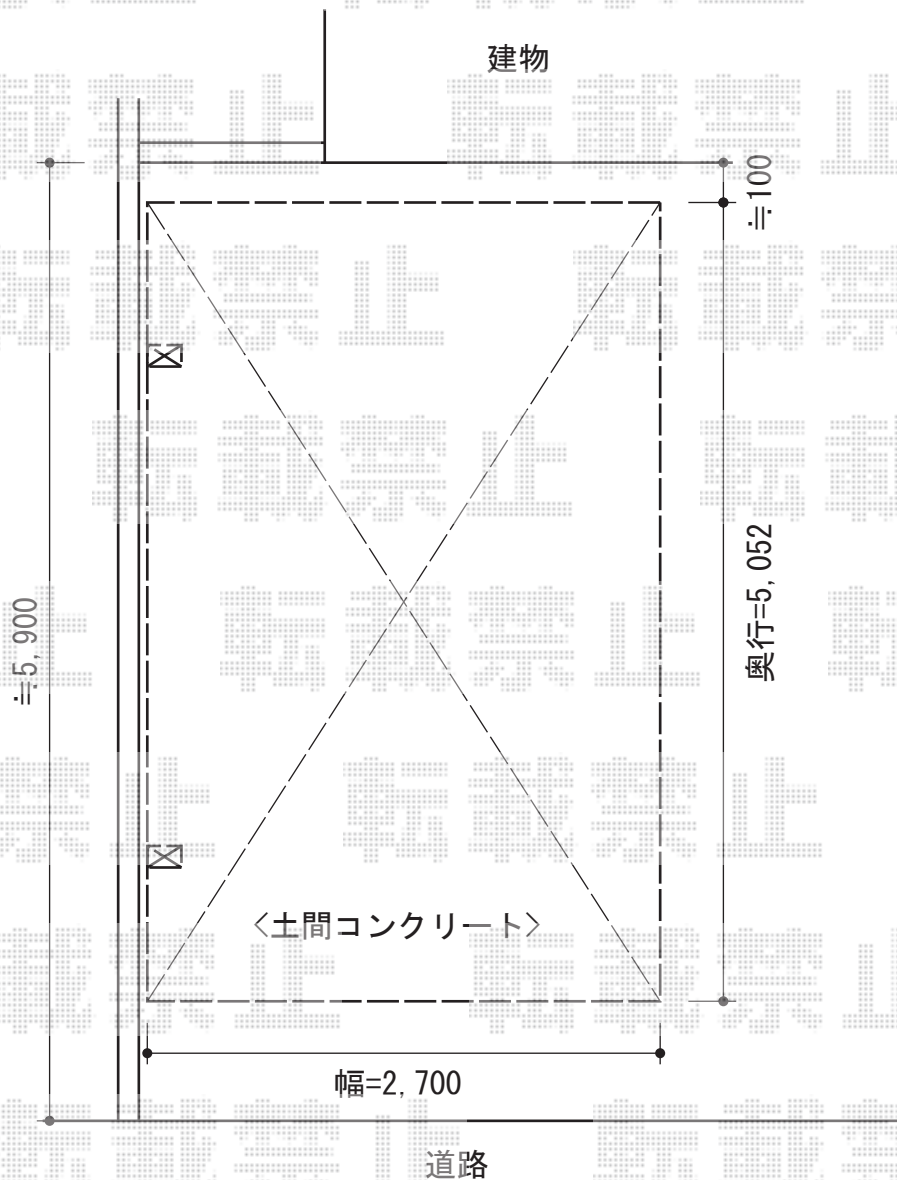

# レイナポート 積雪～20cm対応

YKK AP レイナポート 積雪～20cm対応

幅=2,700mm

奥行=5,052mm

色：ホワイト

屋根材：ポリカーボネート（トーマイマット）

柱仕様：ハイルーフ柱仕様（有効高 約2,355mm）

現場状況や作図制限により概略図の内容と多少の違いが生じることがございます。  
施工時は、現場優先とさせて頂きたく思いますので、お立会い頂き、  
最終のご指示のほど、何卒、宜しくお願い致します。