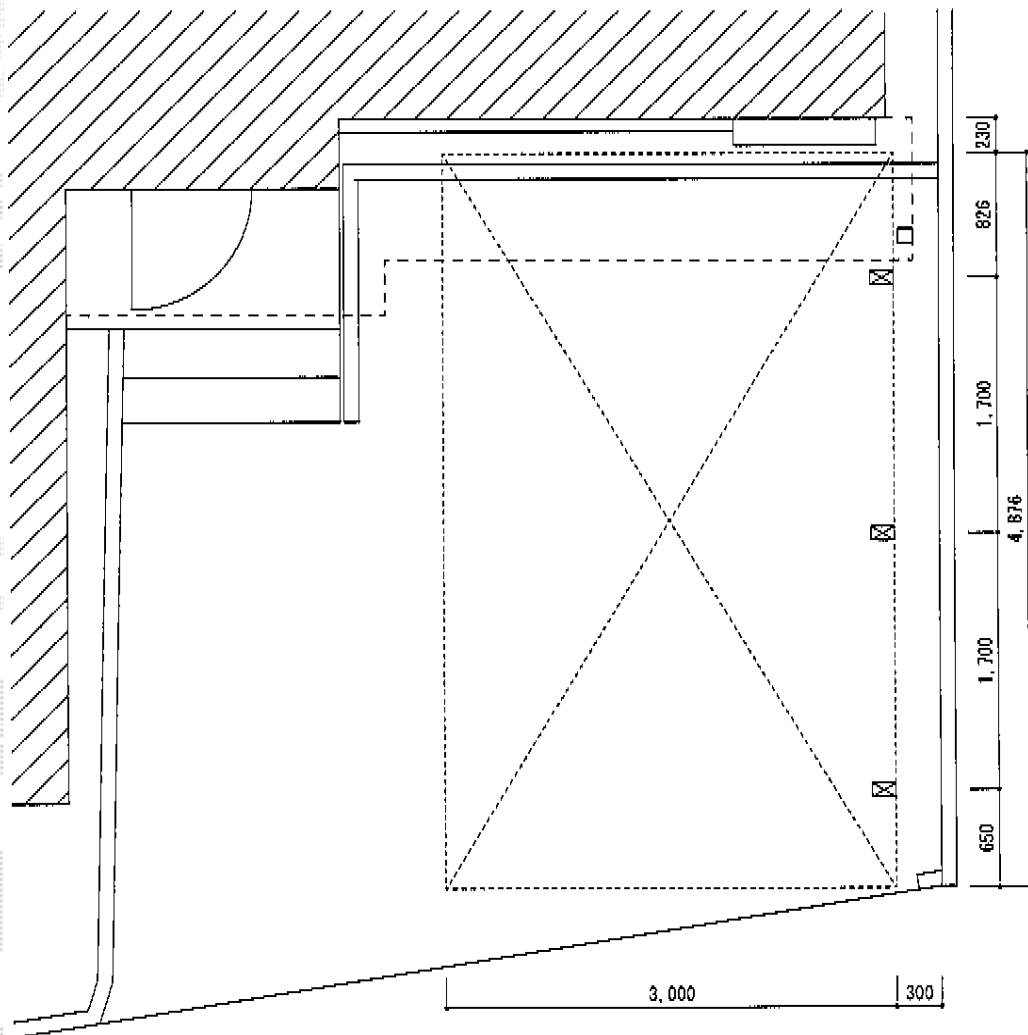

レイナポートZ 積雪～20cm対応

YKK AP レイナポートZ 積雪～20cm対応
幅=3,000mm
奥行=5,052mm
色：ブラウン
屋根材：ポリカーボネート（アースブルー）
柱仕様：標準柱仕様（有効高 約2,000mm）

現場状況や作図制限により概略図の内容と多少の違いが生じることがございます。
施工時は、現場優先とさせて頂きたく思いますので、お立会い頂き、
最終のご指示のほど、何卒、宜しくお願い致します。