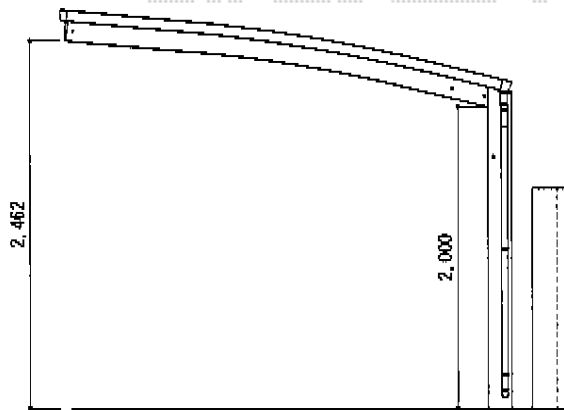

レイナポートZ 積雪～20cm対応

YKK AP レイナポートZ 積雪～20cm対応
幅=3,000mm
奥行=5,052mm
色：ブラウン
屋根材：ポリカーボネート（アースブルー）
柱仕様：標準柱仕様（有効高 約2,000mm）

現場状況や作図制限により概略図の内容と多少の違いが生じることがございます。
施工時は、現場優先とさせて頂きたく思いますので、お立会い頂き、
最終のご指示のほど、何卒、宜しくお願い致します。