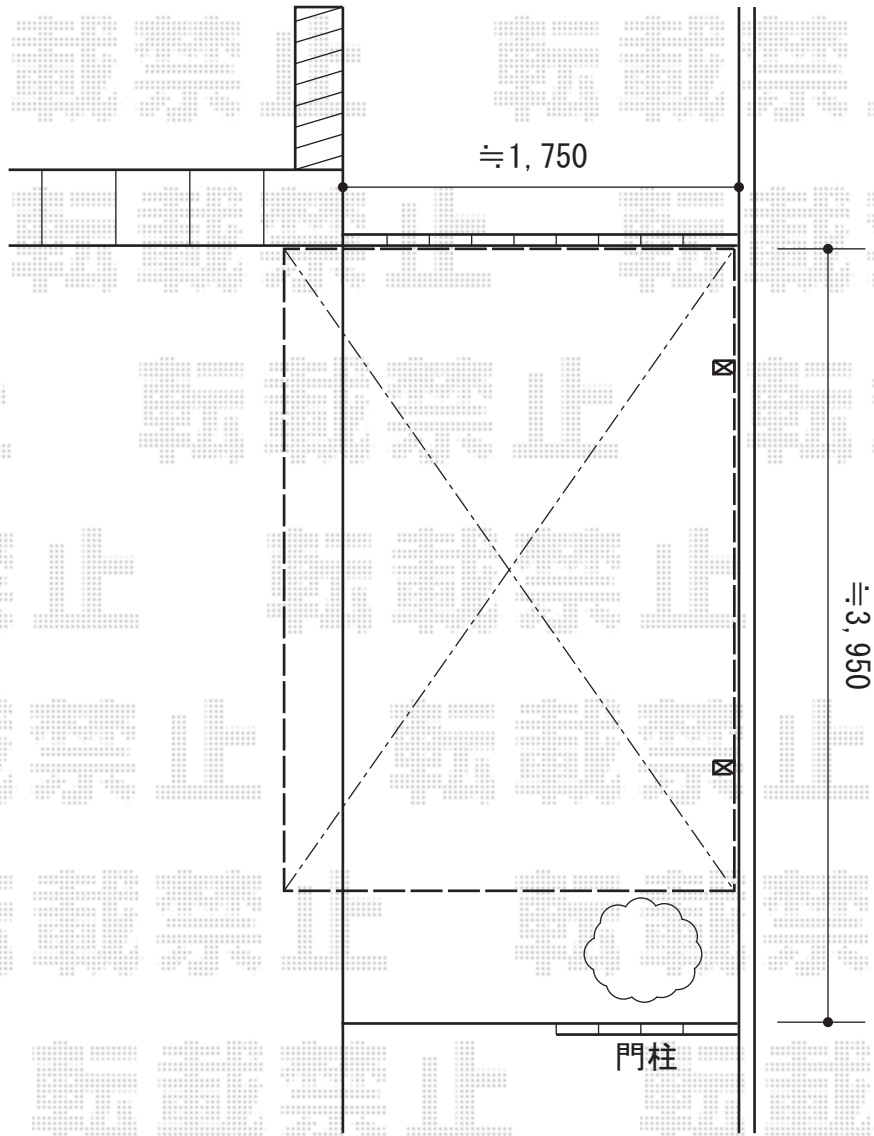

レイナポート ミニ 積雪~20cm対応

YKK AP レイナポート 積雪~20cm対応

幅=2,100mm

奥行=2,904mm

色：ブラウン

屋根材：熱線遮断ポリカーボネート（アースブルーマット調）

柱仕様：標準柱仕様（有効高 約1,800mm）

現場状況や作図制限により概略図の内容と多少の違いが生じることがございます。
施工時は、現場優先とさせて頂きたく思いますので、お立会い頂き、
最終のご指示のほど、何卒、宜しくお願い致します。