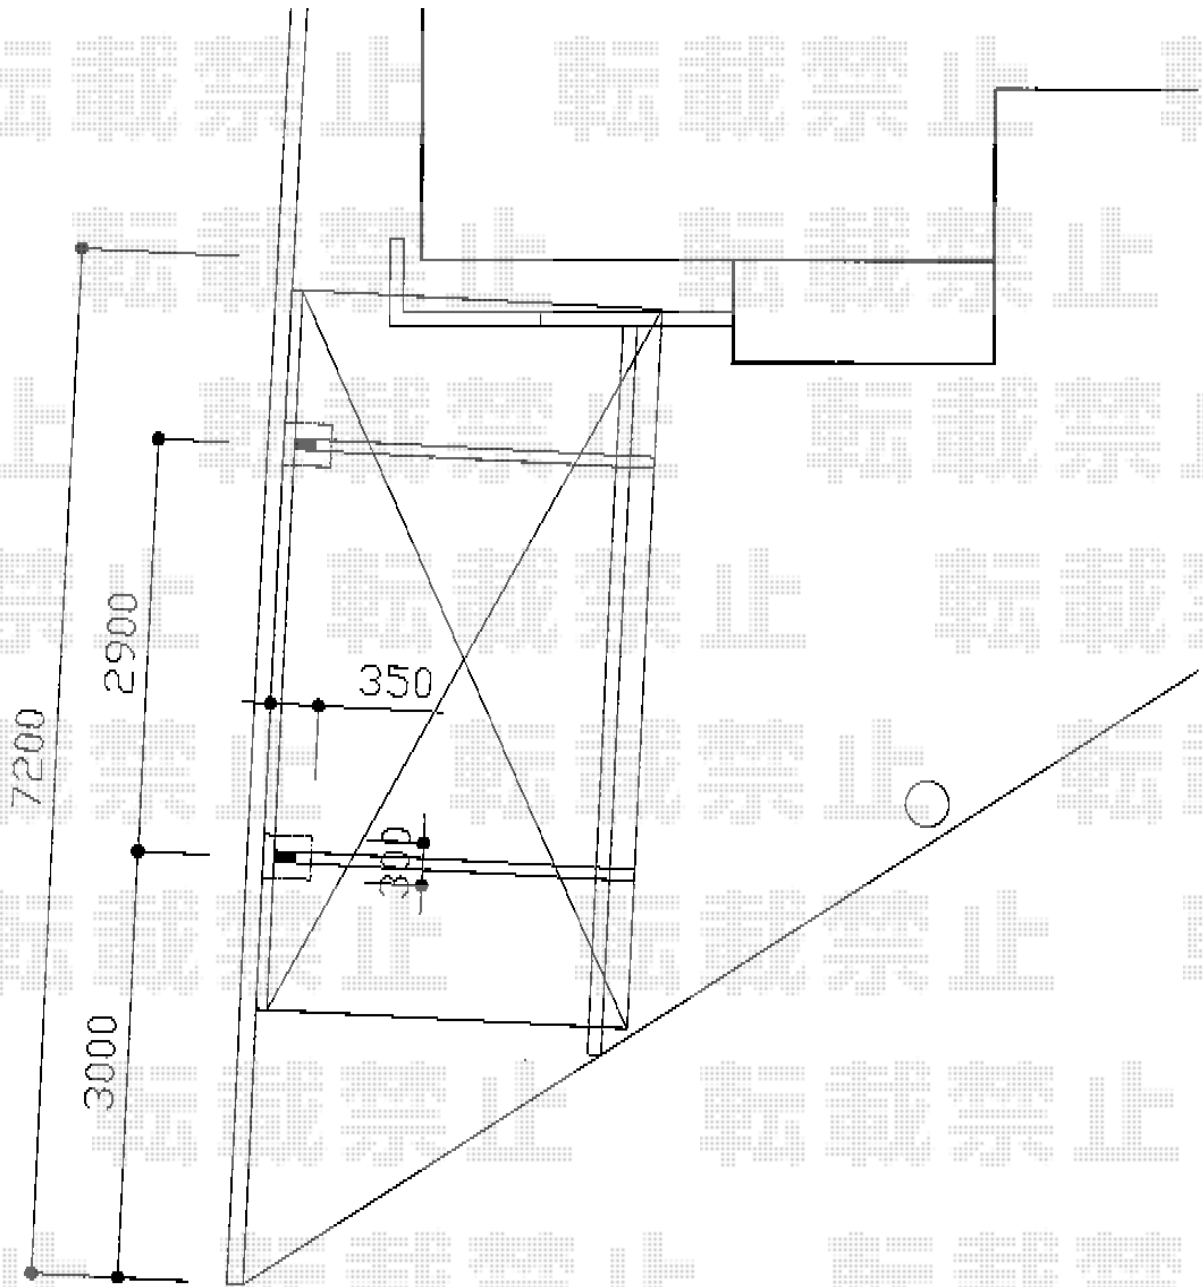

レイナキャップポート 積雪～20cm対応

YKK AP レйнаキャップポート 積雪～20cm対応

幅=2,702mm

奥行=5,052mm

色:プラチナステン

屋根材:熱線遮断ポリカーボネート(アースブルーマット調)

柱仕様:ハイルーフ柱仕様(有効高 約2,355mm)

現場状況や作図制限により概略図の内容と多少の違いが生じることがございます。  
施工時は、現場優先とさせて頂きたく思いますので、お立会い頂き、  
最終のご指示のほど、何卒、宜しくお願い致します。