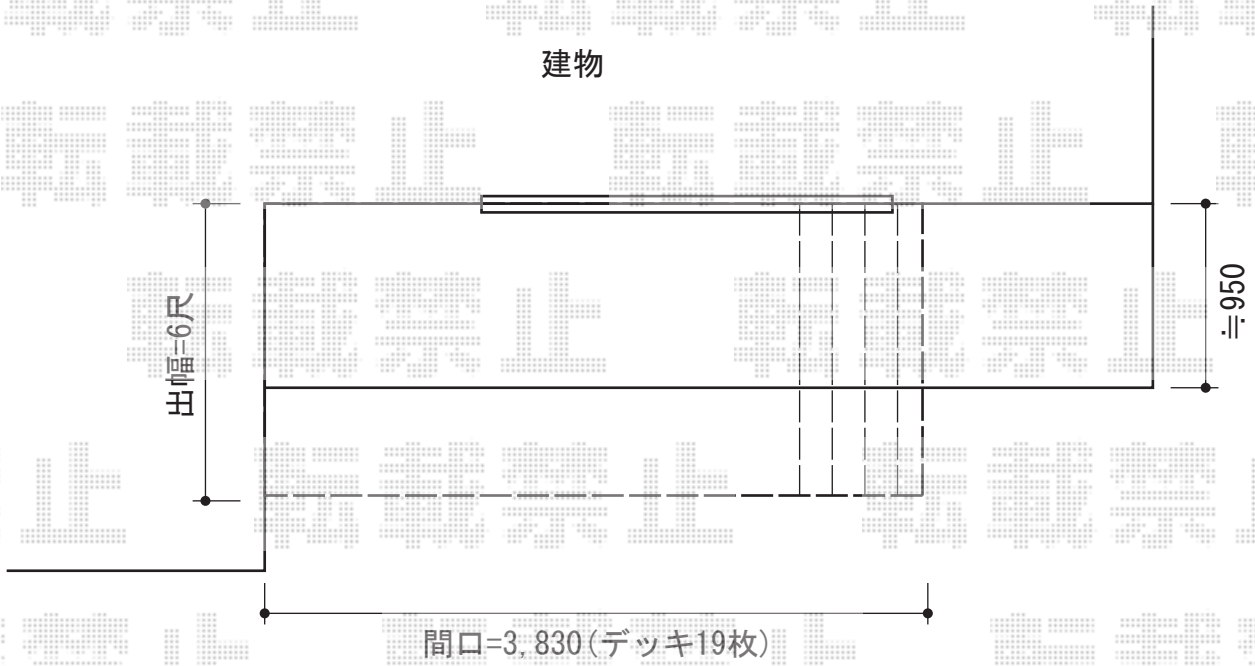

リウッドデッキ200

YKK AP リウッドデッキ200
間口=約3,850mm
出幅=6尺 (1,820mm)
色：ウォームグレイ
床板：縦貼り
束柱：Sタイプ (450mm)

現場状況や作図制限により概略図の内容と多少の違いが生じることがございます。
施工時は、現場優先とさせて頂きたく思いますので、お立会い頂き、
最終のご指示のほど、何卒、宜しくお願い致します。

EX-SHOP
[HTTP://WWW.EX-SHOP.NET](http://www.ex-shop.net)