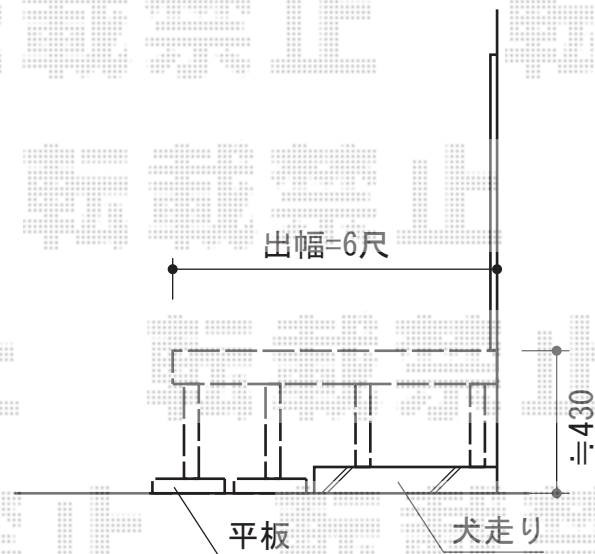

リウッドデッキ200

YKK AP リウッドデッキ200
間口=約3,850mm
出幅=6尺 (1,820mm)
色：ウォームグレイ
床板：縦貼り
束柱：Sタイプ (450mm)

現場状況や作図制限により概略図の内容と多少の違いが生じることがございます。
施工時は、現場優先とさせて頂きたく思いますので、お立会い頂き、
最終のご指示のほど、何卒、宜しくお願い致します。

EX-SHOP
[HTTP://WWW.EX-SHOP.NET](http://www.ex-shop.net)