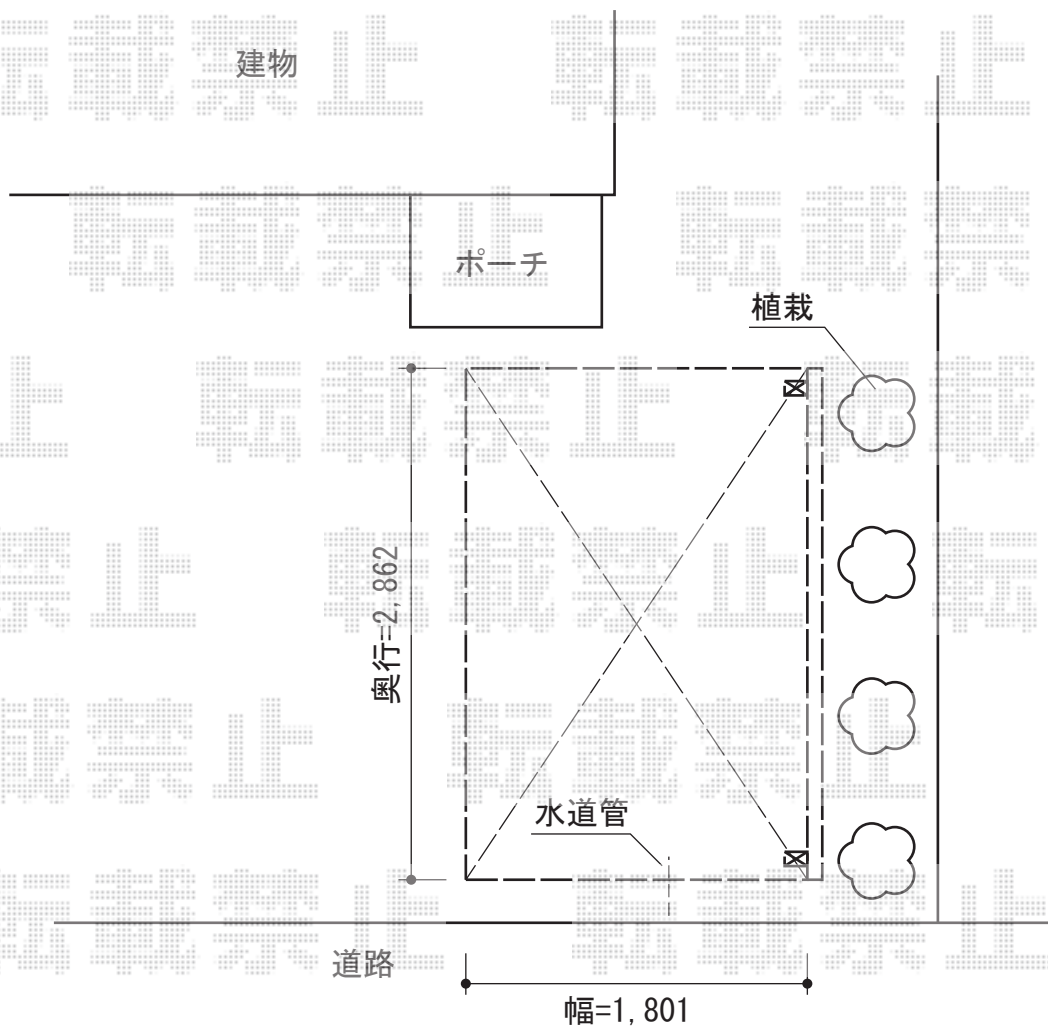

カーブパークシグマIII パネル1面囲い 積雪～30cm対応

トステム カーブパークシグマIII パネル1面囲い 積雪～30cm対応
幅=1,801mm
奥行=2,862mm
色：オータムブラウン
屋根材：ガリレポリカ（クリアマット/すりガラス調）
柱仕様：標準柱仕様（有効高 約1,800mm）

現場状況や作図制限により概略図の内容と多少の違いが生じることがございます。
施工時は、現場優先とさせて頂きたく思いますので、お立会い頂き、
最終のご指示のほど、何卒、宜しくお願い致します。