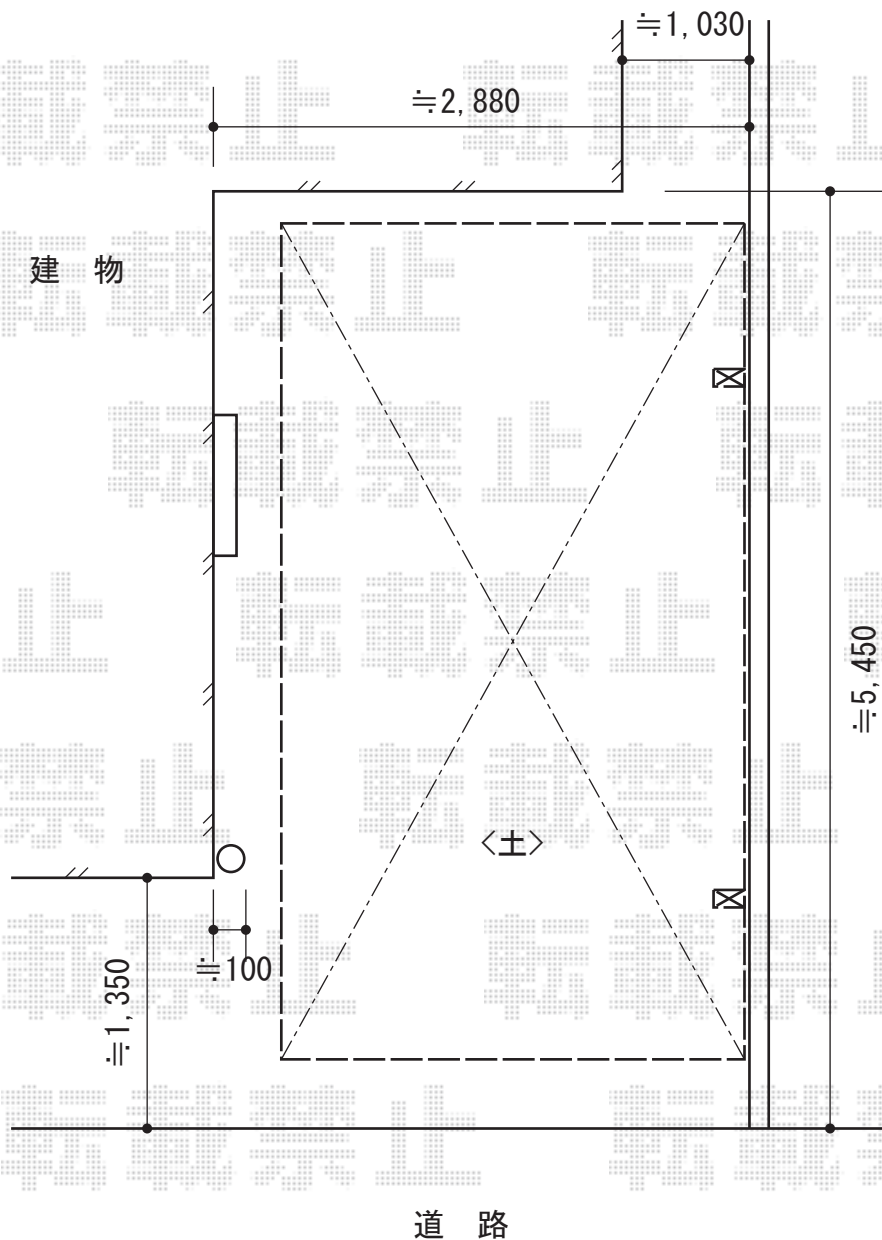

レークポートシグマIII 積雪～30cm対応

トステム レークポートシグマIII 積雪～30cm対応
幅=2,406mm
奥行=4,980mm
色：シャイングレー
屋根材：熱線吸収ポリカーボネート（ライトブルーマット調）
柱仕様：ロング柱23仕様（有効高 約2,300mm）

現場状況や作図制限により概略図の内容と多少の違いが生じることがございます。
施工時は、現場優先とさせて頂きたく思いますので、お立会い頂き、
最終のご指示のほど、何卒、宜しくお願い致します。