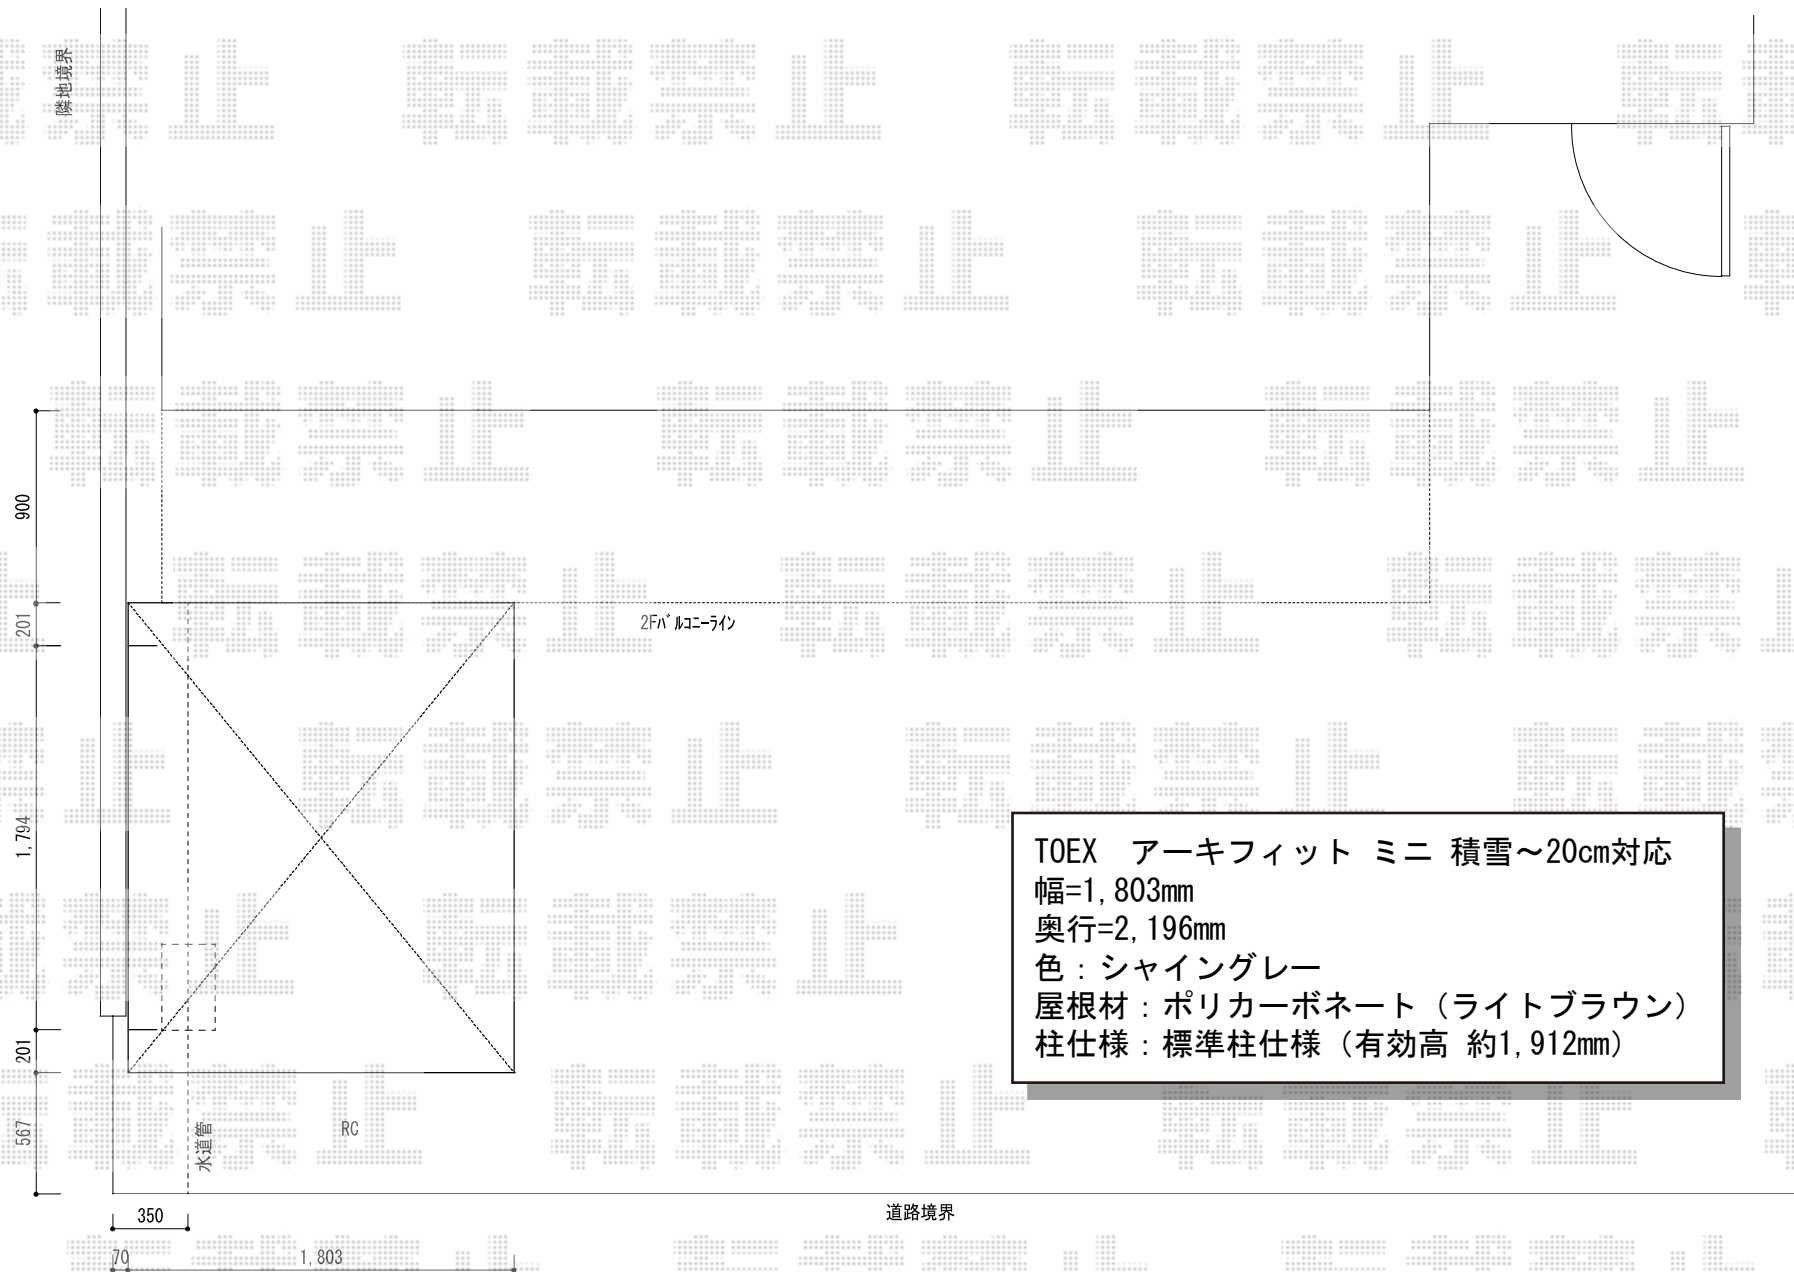

アーキフィット ミニ 積雪～20cm対応

TOEX アーキフィット ミニ 積雪～20cm対応
幅=1,803mm
奥行=2,196mm
色：シャイングレー
屋根材：ポリカーボネート（ライトブラウン）
柱仕様：標準柱仕様（有効高 約1,912mm）

現場状況や作図制限により概略図の内容と多少の違いが生じることがございます。
施工時は、現場優先とさせて頂きたく思いますので、お立会い頂き、
最終のご指示のほど、何卒、宜しくお願い致します。