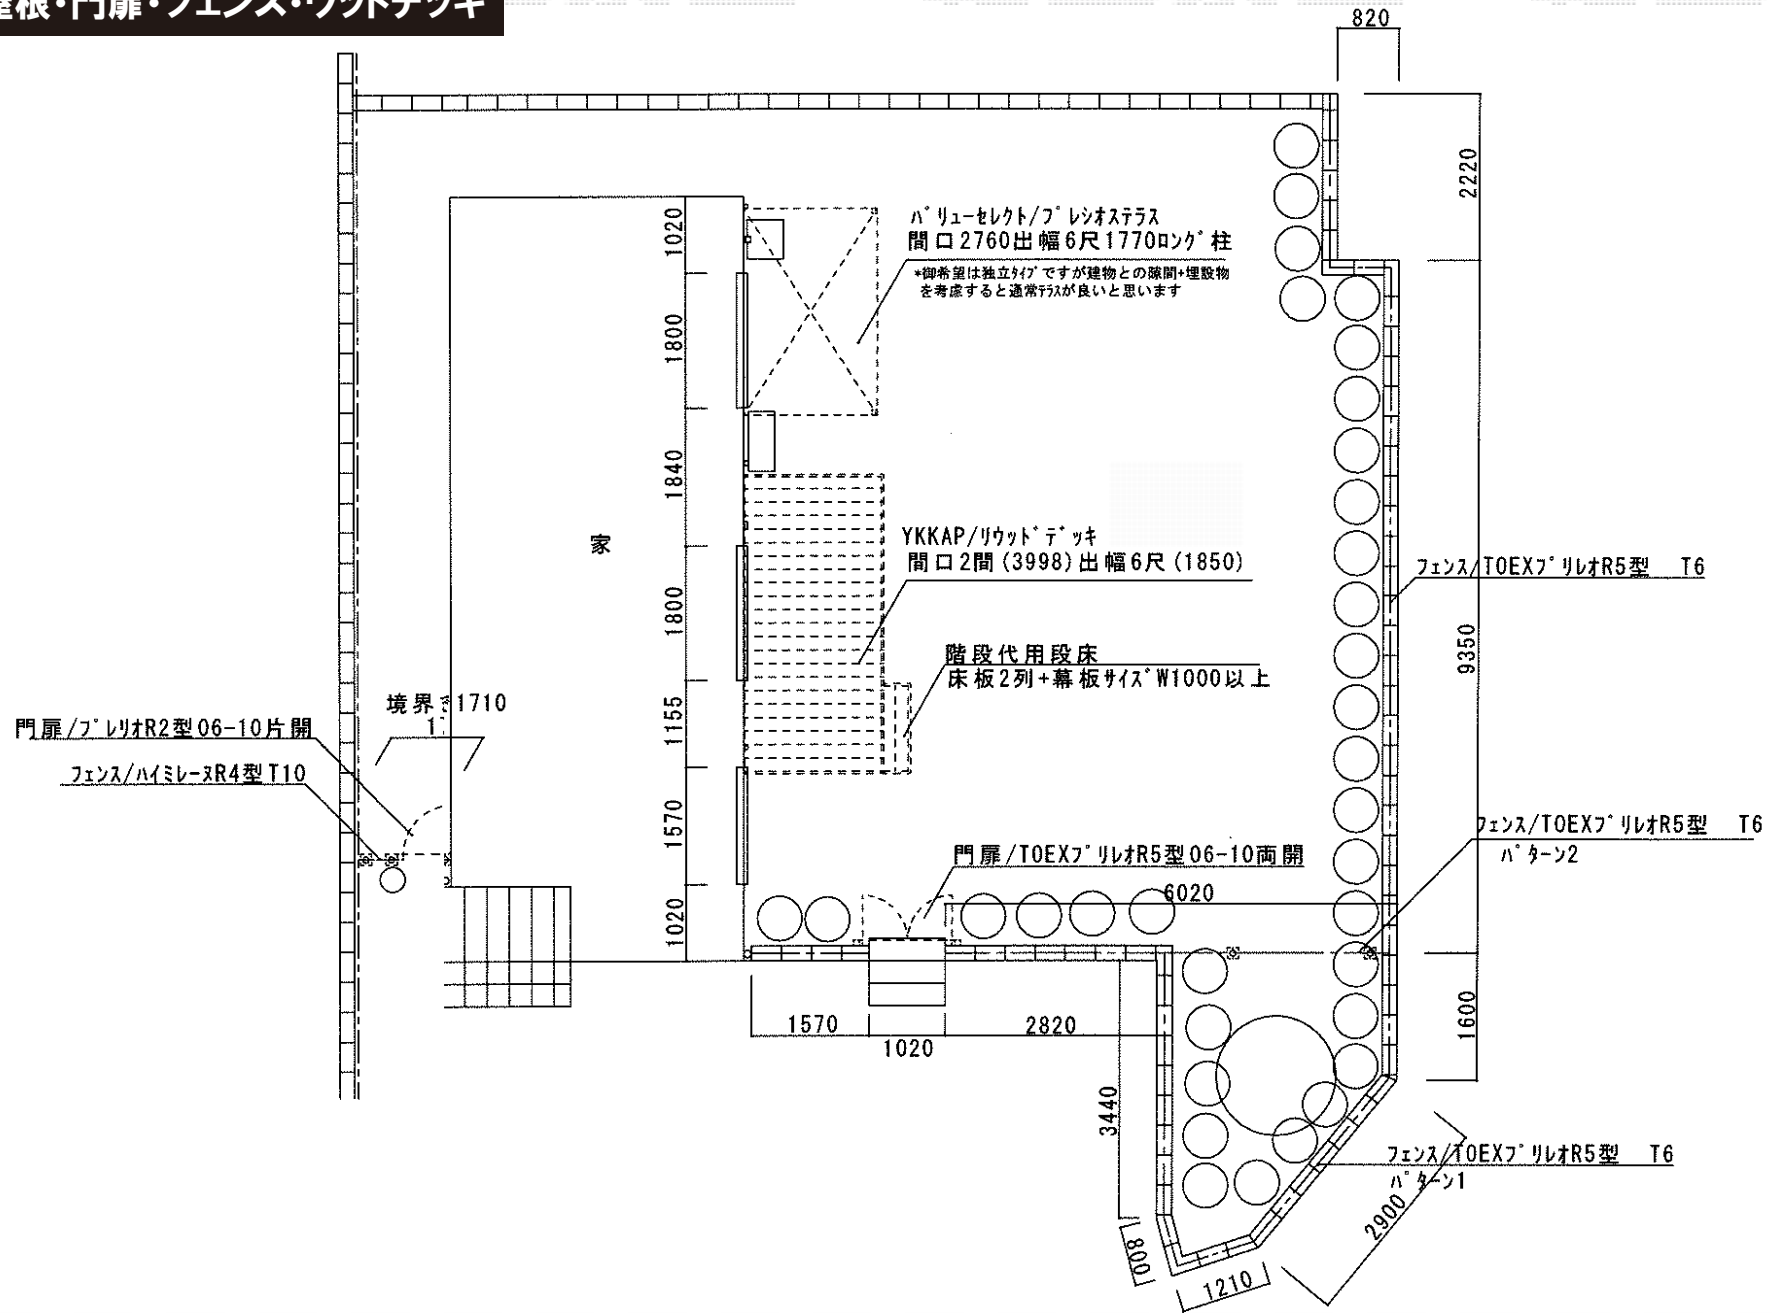

テラス屋根・門扉・フェンス・ウッドデッキ

現場状況や作図制限により概略図の内容と多少の違いが生じることがございます。
 施工時は、現場優先とさせて頂きたく思いますので、お立会い頂き、
 最終のご指示のほど、何卒、宜しくお願い致します。

EX-SHOP
 HTTP://WWW.EX-SHOP.NET

担当：本田