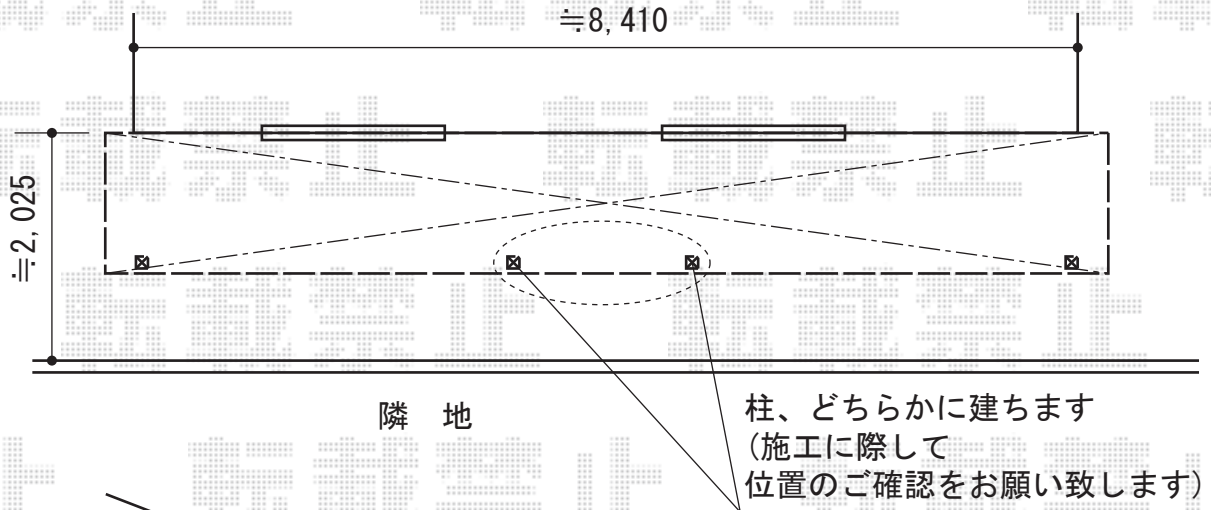

ライザーテラスII R型 テラスタイプ 積雪~20cm対応

トステム ライザーテラスII R型 テラスタイプ 積雪~20cm対応
間口=9020(メーター仕様)mm
出幅=4尺 (1,185mm)
色：オータムブラウン
屋根材：ポリカーボネート (クリアマット・すりガラス調)
柱仕様：柱位置固定タイプ
施工方法：上止め仕様
オプション：吊り下げ物干し標準2本入

現場状況や作図制限により概略図の内容と多少の違いが生じることがございます。
施工時は、現場優先とさせて頂きたく思いますので、お立会い頂き、
最終のご指示のほど、何卒、宜しくお願い致します。