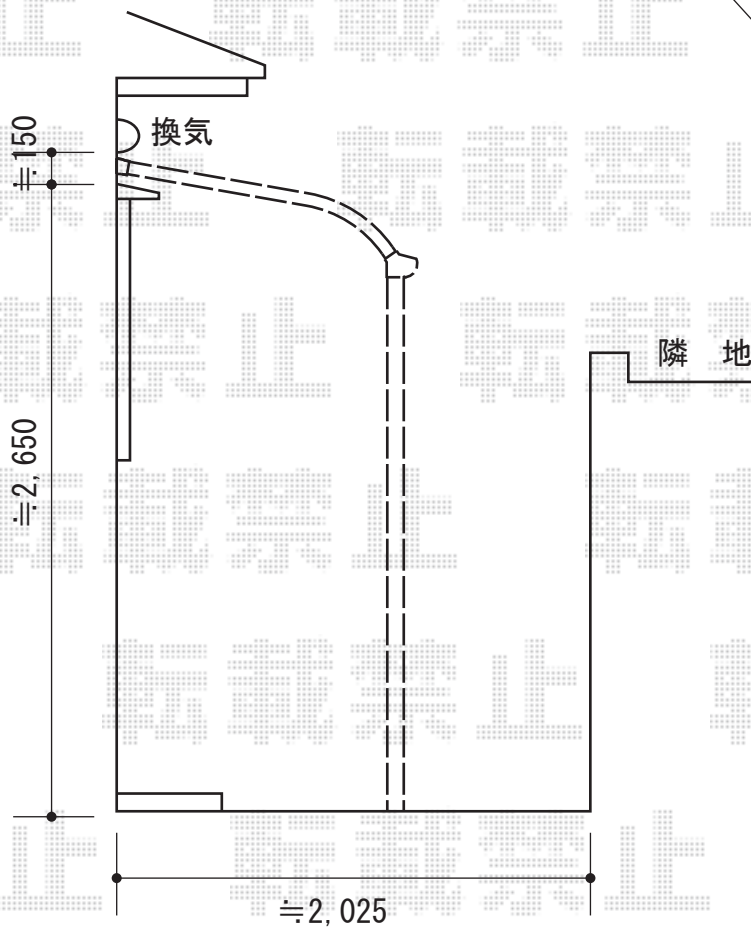

ライザーテラスII R型 テラスタイプ 積雪~20cm対応

トステム ライザーテラスII R型 テラスタイプ 積雪~20cm対応
間口=9020(メーター仕様)mm
出幅=4尺 (1,185mm)
色：オータムブラウン
屋根材：ポリカーボネート (クリアマット・すりガラス調)
柱仕様：柱位置固定タイプ
施工方法：上止め仕様
オプション：吊り下げ物干し標準2本入

現場状況や作図制限により概略図の内容と多少の違いが生じることがございます。
施工時は、現場優先とさせて頂きたく思いますので、お立会い頂き、
最終のご指示のほど、何卒、宜しくお願い致します。