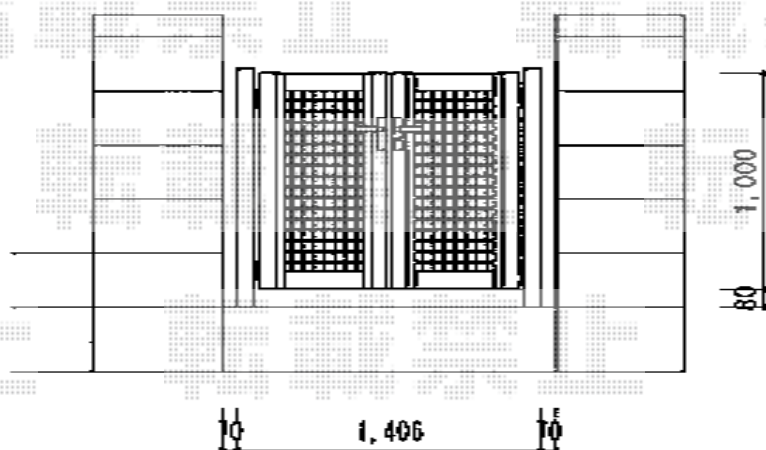

エクスライン門扉3型 両開き 門柱 06-10

YKK AP エクスライン門扉3型 両開き 門柱 06-10
扉1枚(W×H)=(600×1,000mm)×2枚
色:カームブラック
錠:ハンドル錠E8型
開き:内開き

現場状況や作図制限により概略図の内容と多少の違いが生じることがございます。
施工時は、現場優先とさせて頂きたく思いますので、お立会い頂き、
最終のご指示のほど、何卒、宜しくお願い致します。