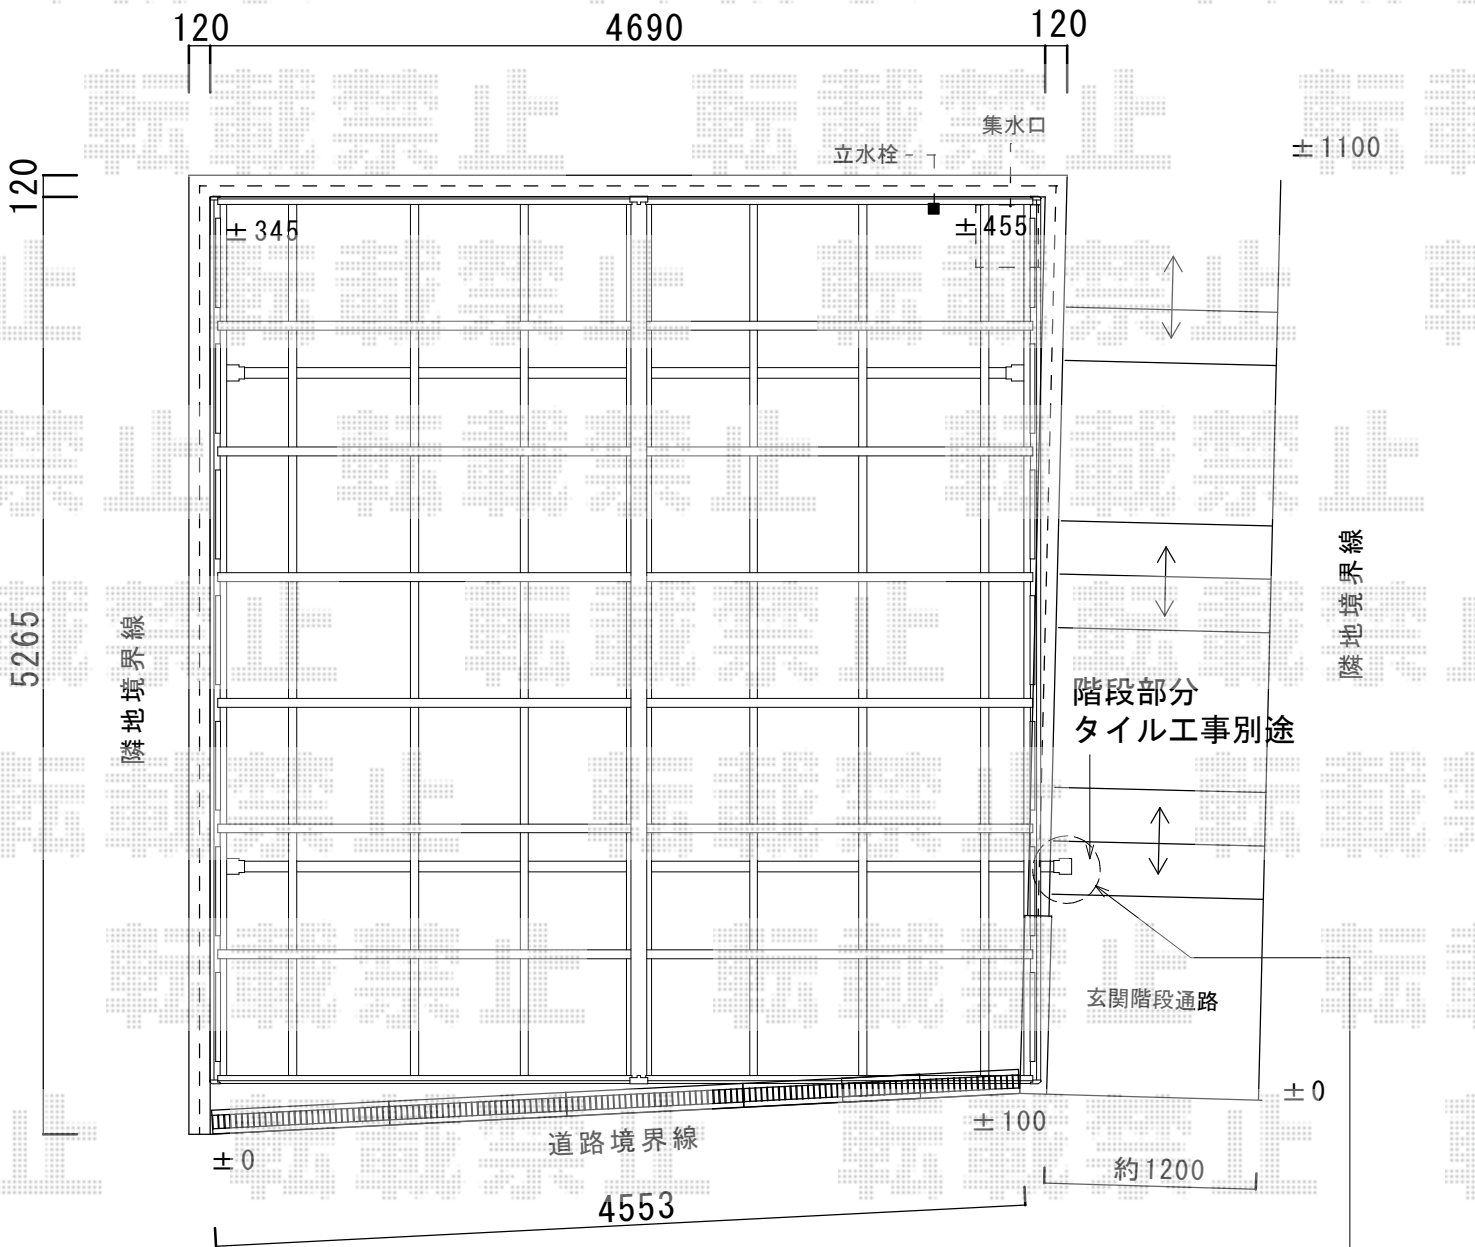

カーブポートシグマIII M合掌 積雪～30cm対応

梁をハネ出して  
納めます

トステム カーブポートシグマIII M合掌 積雪～30cm対応  
 幅=4,816mm  
 奥行=4,980mm  
 色：シャイングレー  
 屋根材：熱線吸収ポリカーボネート（ライトブルーマット調）  
 柱仕様：ロング柱28

現場状況や作図制限により概略図の内容と多少の違いが生じることがございます。  
 施工時は、現場優先とさせて頂きたく思いますので、お立会い頂き、  
 最終のご指示のほど、何卒、宜しくお願い致します。