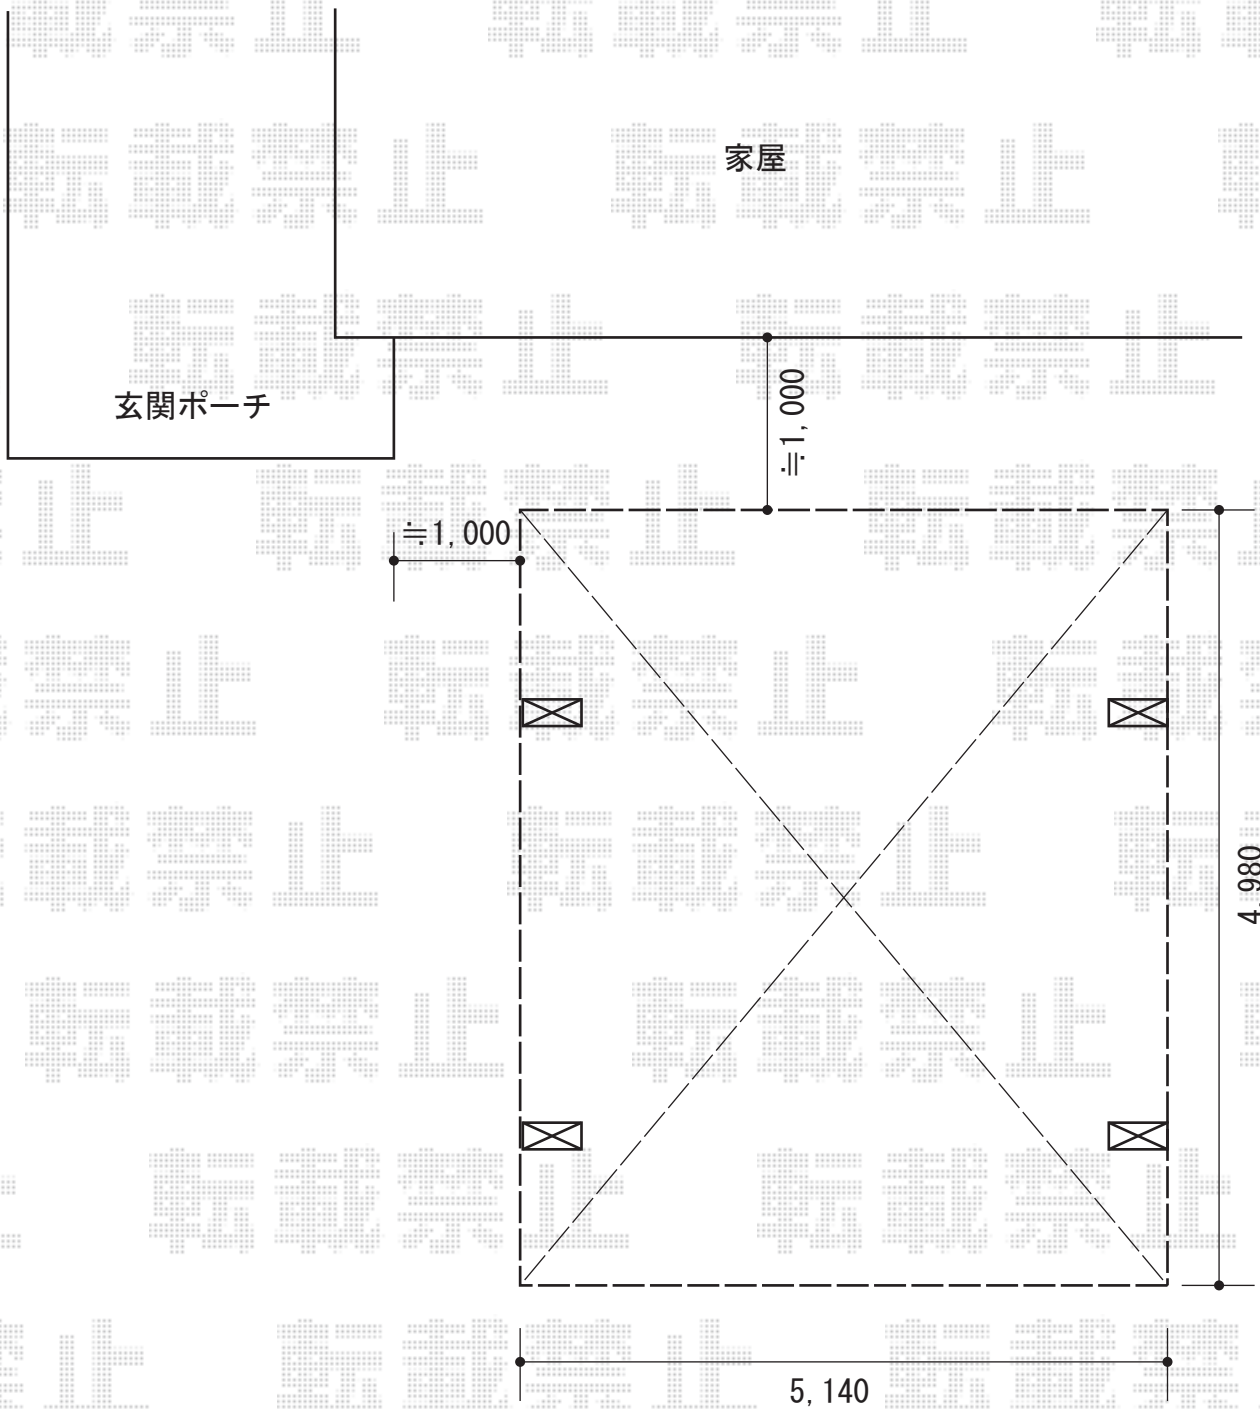

カーブポートシグマIII ワイド 積雪～30cm対応

トステム カーブポートシグマIII ワイド 積雪～30cm対応
幅=5,140mm
奥行=4,980mm
色：ブラック
屋根材：ポリカーボネート（ブラウン）
柱仕様：ロング柱23仕様（有効高 約2,300mm）

現場状況や作図制限により概略図の内容と多少の違いが生じることがございます。
施工時は、現場優先とさせて頂きたく思いますので、お立会い頂き、
最終のご指示のほど、何卒、宜しくお願い致します。