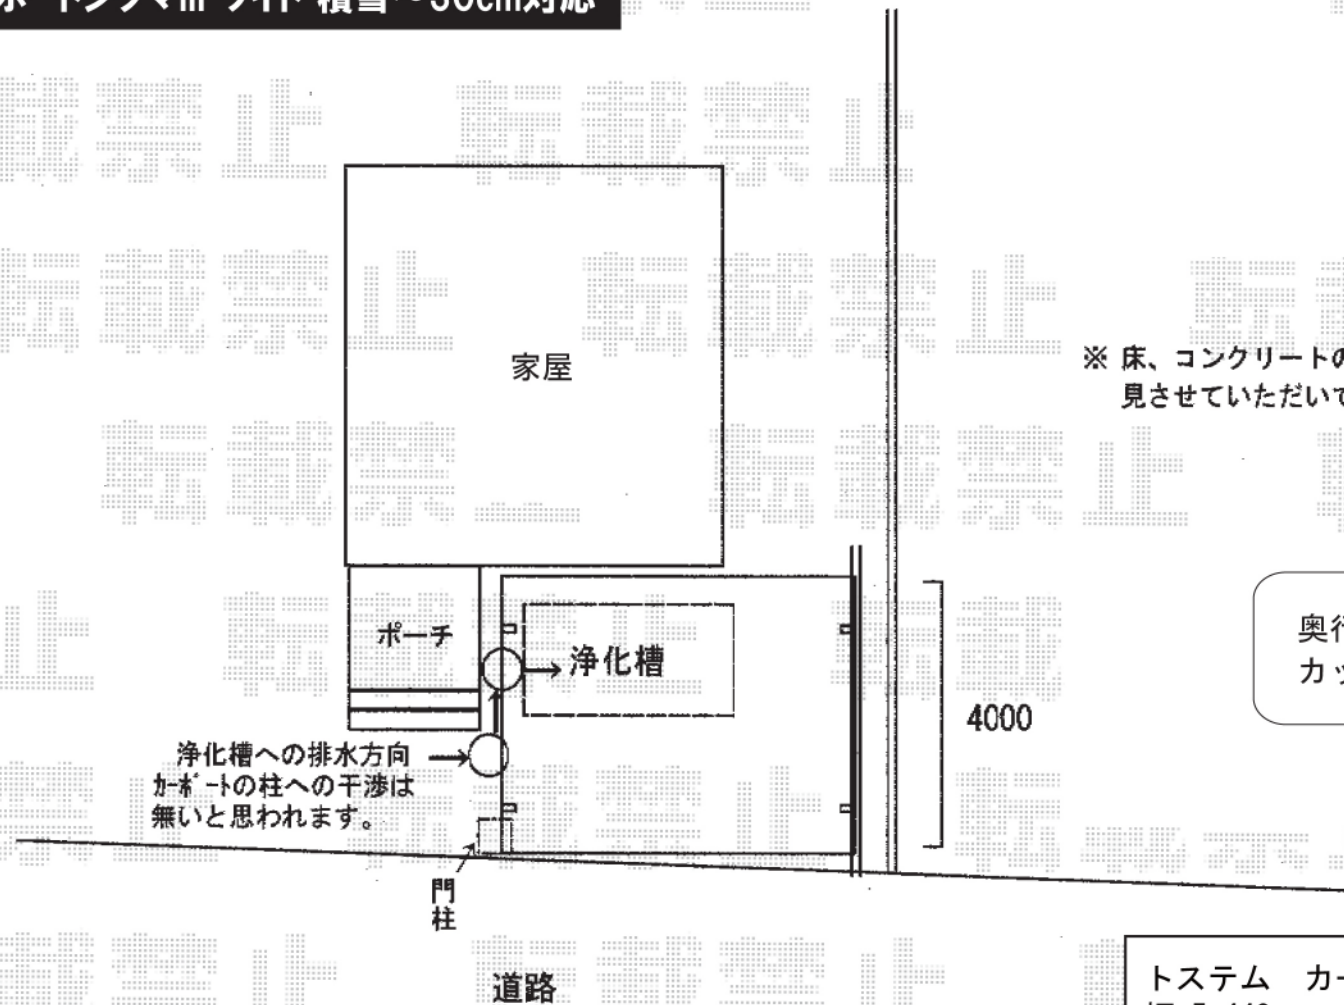

カーブポートシグマIII ワイド 積雪～30cm対応

※ 床、コンクリートのためハツリ工事を見させていただいております。

奥行方向は 4000mm しかない為
カットが必要となります

トステム カーブポートシグマIII ワイド 積雪～30cm対応
幅=5,443mm
奥行=4,980mm
色：シャイングレー
屋根材：熱線吸収アクアポリカーボネート（ライトブルー）
柱仕様：ロング柱23
メーカー希望小売価格：¥549,600.-