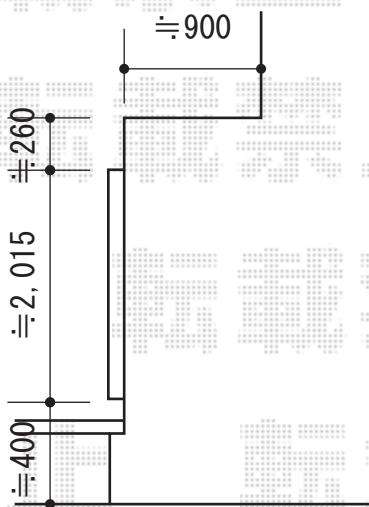

テラス囲い・ウッドデッキ

トステム リコステージII
 間口=1.5間 (2,720mm)
 出幅=6尺 (1,813mm)
 色：ソフトブラウン
 床板：標準(溝なし)/縦貼り
 幕板：幕板A(厚)
 束柱：束柱B(400~550mm)

トステム ほせるんですII F型 土間納まり
 寸法=間口1.5間 (2,730mm) × 出幅6尺 (1,785mm)
 正面ユニット：テラス(4枚建)
 側面ユニット：高窓(2枚建)+ドア
 色：シャイングレー
 屋根材：熱線吸収ポリカーボネート(ライトブルーマット調)
 オプション：網戸(高窓)
 オプション：吊り下げ物干し標準2本入