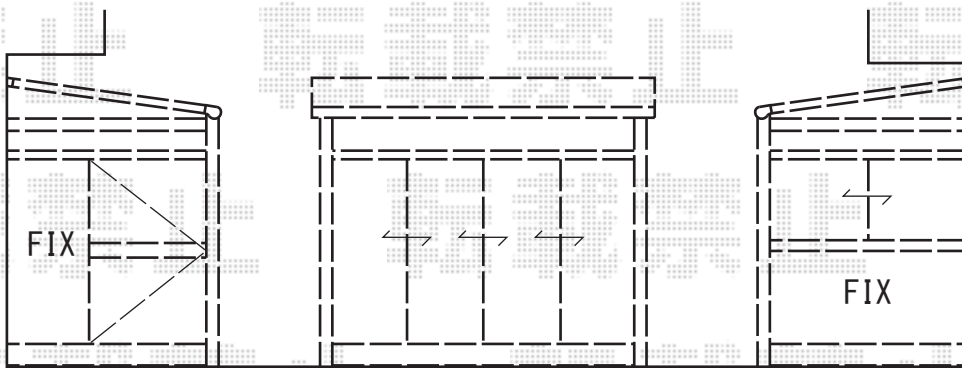

テラス囲い・ウッドデッキ

トステム リコステージII
 間口=1.5間 (2,720mm)
 出幅=6尺 (1,813mm)
 色：ソフトブラウン
 床板：標準(溝なし)/縦貼り
 幕板：幕板A(厚)
 束柱：束柱B(400~550mm)

トステム ほせるんですII F型 土間納まり
 寸法=間口1.5間 (2,730mm) × 出幅6尺 (1,785mm)
 正面ユニット：テラス(4枚建)
 側面ユニット：高窓(2枚建)+ドア
 色：シャイングレー
 屋根材：熱線吸収ポリカーボネート(ライトブルーマット調)
 オプション：網戸(高窓)
 オプション：吊り下げ物干し標準2本入