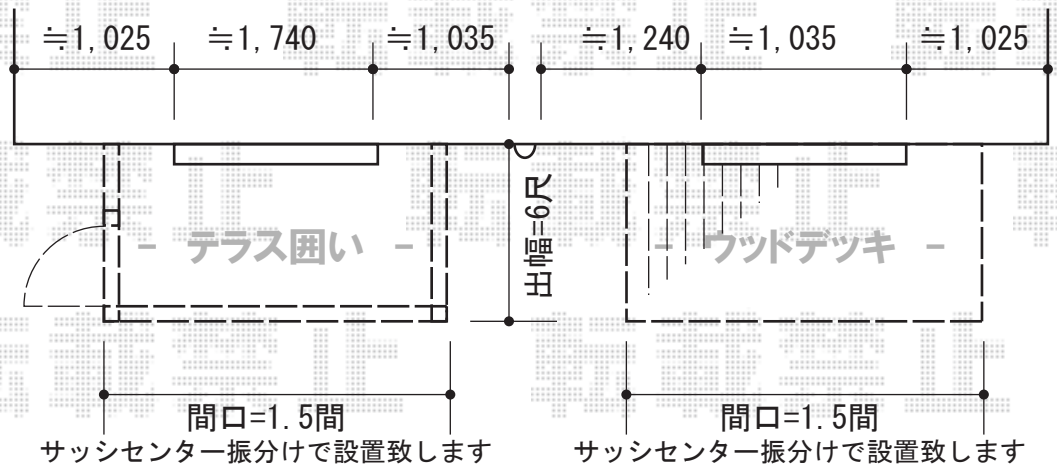

テラス囲い・ウッドデッキ

トステム リコステージII
 間口=1.5間 (2,720mm)
 出幅=6尺 (1,813mm)
 色：ソフトブラウン
 床板：標準(溝なし)/縦貼り
 幕板：幕板A(厚)
 束柱：束柱B(400~550mm)

トステム ほせるんですII F型 土間納まり
 寸法=間口1.5間 (2,730mm) × 出幅6尺 (1,785mm)
 正面ユニット：テラス(4枚建)
 側面ユニット：高窓(2枚建)+ドア
 色：シャイングレー
 屋根材：熱線吸収ポリカーボネート(ライトブルーマット調)
 オプション：網戸(高窓)
 オプション：吊り下げ物干し標準2本入