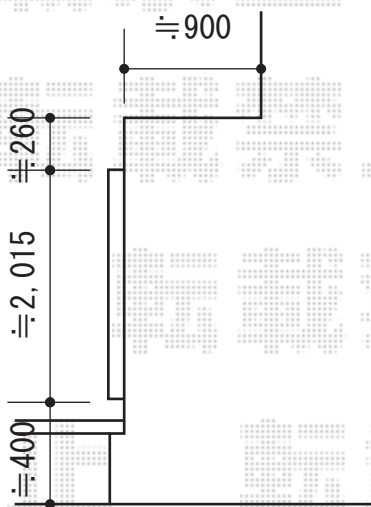

テラス囲い・ウッドデッキ

トステム リコステージII
 間口=1.5間 (2,720mm)
 出幅=6尺 (1,813mm)
 色：ソフトブラウン
 床板：標準(溝なし)/縦貼り
 幕板：幕板A(厚)
 束柱：束柱B(400~550mm)

トステム ほせるんですII F型 土間納まり
 寸法=間口1.5間 (2,730mm) × 出幅6尺 (1,785mm)
 正面ユニット：テラス(4枚建)
 側面ユニット：高窓(2枚建)+ドア
 色：シャイングレー
 屋根材：熱線吸収ポリカーボネート(ライトブルーマット調)
 オプション：網戸(高窓)
 オプション：吊り下げ物干し標準2本入