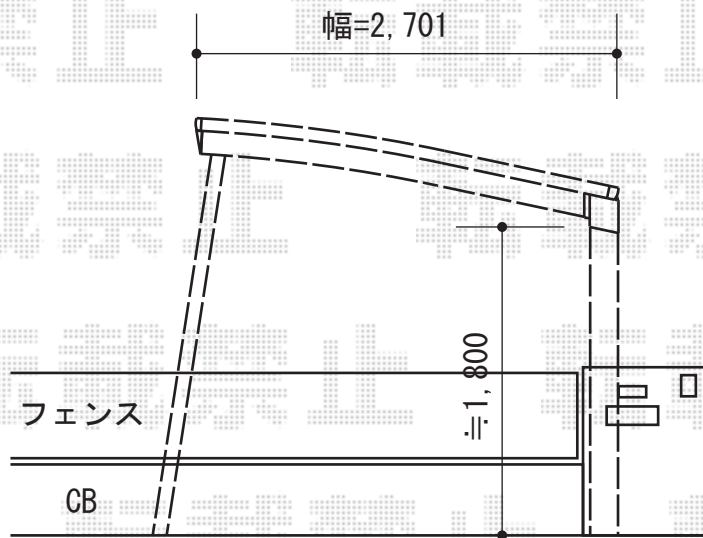

カーブポートシグマIII 積雪～30cm対応

トステム カーブポートシグマIII 積雪～30cm対応

幅=2,701mm

奥行=5,686mm

色：シャイングレー

屋根材：ガリレポリカ（クリアマット・すりガラス調）

柱仕様：標準柱仕様（有効高 約1,800mm）

トステム カーブポートシグマIII 着脱式サポート（補助柱）2本入

仕様：標準柱仕様

色：シャイングレー

数量：1セット

現場状況や作図制限により概略図の内容と多少の違いが生じることがございます。  
施工時は、現場優先とさせて頂きたく思いますので、お立会い頂き、  
最終のご指示のほど、何卒、宜しくお願い致します。

EX-SHOP  
HTTP://WWW.EX-SHOP.NET

担当：西村

全ての著作権は、エクスショップに帰属します。当社とのお取引目的外の使用・複製・転載禁止となっております。