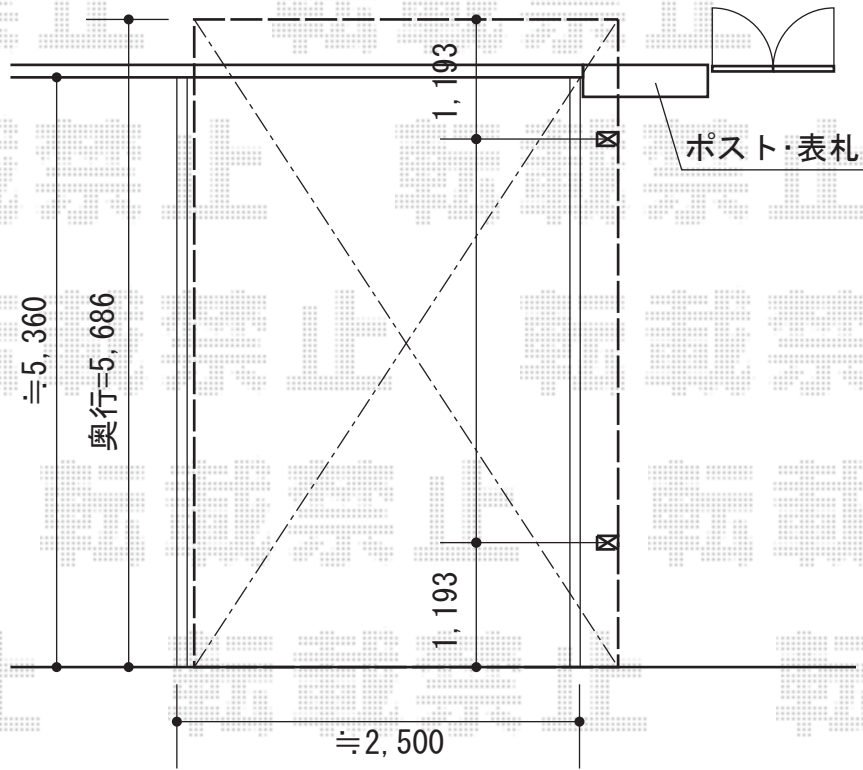

カーブポートシグマIII 積雪～30cm対応

トステム カーブポートシグマIII 積雪～30cm対応

幅=2,701mm

奥行=5,686mm

色：シャイングレー

屋根材：ガリレポリカ（クリアマット・すりガラス調）

柱仕様：標準柱仕様（有効高 約1,800mm）

トステム カーブポートシグマIII 着脱式サポート（補助柱）2本入

仕様：標準柱仕様

色：シャイングレー

数量：1セット

現場状況や作図制限により概略図の内容と多少の違いが生じることがございます。  
施工時は、現場優先とさせて頂きたく思いますので、お立会い頂き、  
最終のご指示のほど、何卒、宜しくお願い致します。

EX-SHOP  
HTTP://WWW.EX-SHOP.NET

担当：西村

全ての著作権は、エクスショップに帰属します。当社とのお取引目的外の使用・複製・転載禁止となっております。