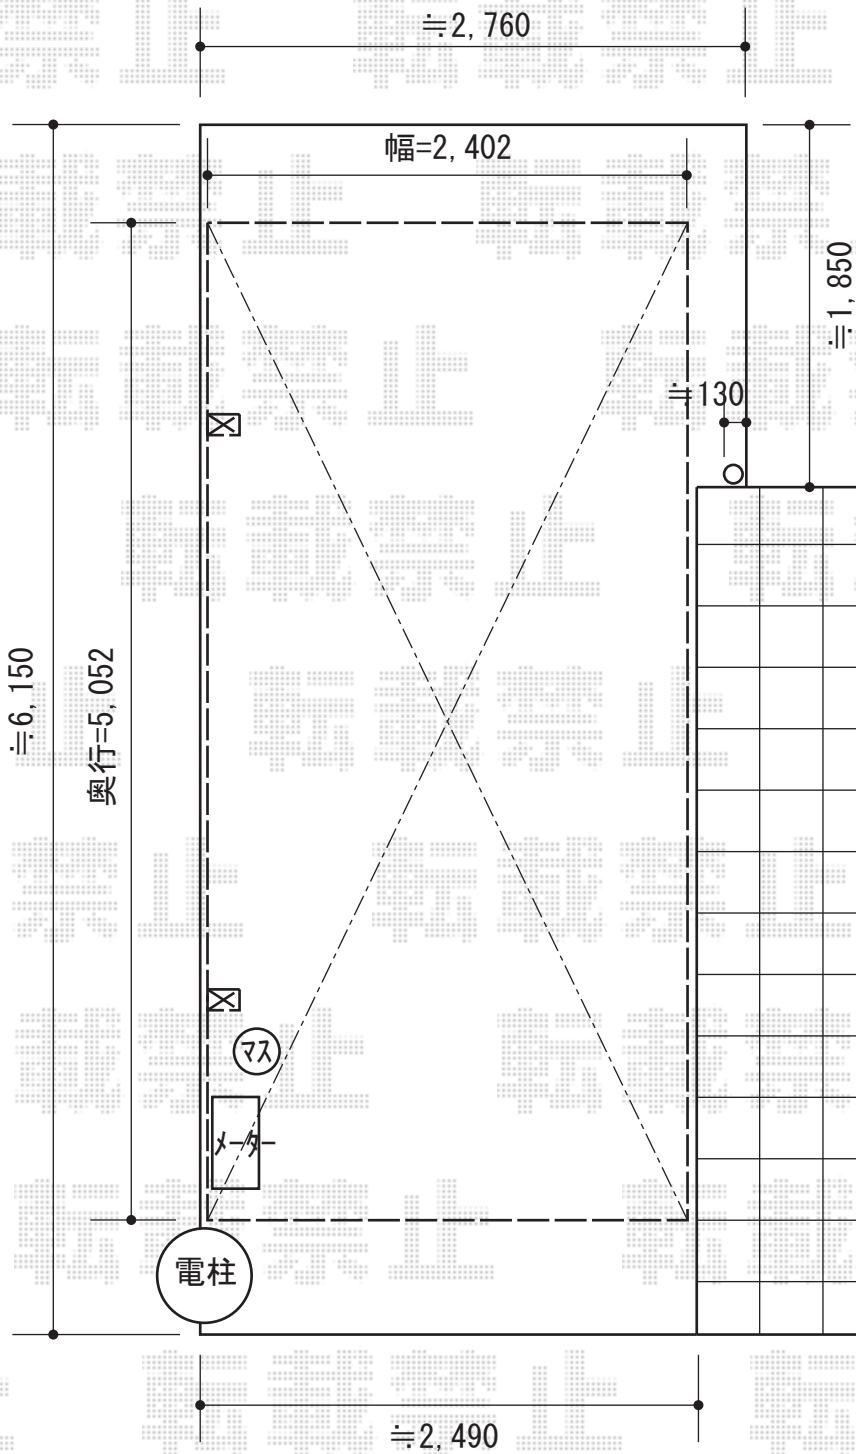

レイナキャップポート 積雪～20cm対応

YKK AP レイナキャップポート 積雪～20cm対応
 幅=2,402mm
 奥行=5,052mm
 色：プラチナステン
 屋根材：ポリカーボネート（アースブルー）
 柱仕様：ハイルーフ柱仕様（有効高 約2,355mm）

YKK AP 柱カバー小 2枚入

現場状況や作図制限により概略図の内容と多少の違いが生じることがございます。
 施工時は、現場優先とさせていただきますので、お立会い頂き、
 最終のご指示のほど、何卒、宜しくお願い致します。