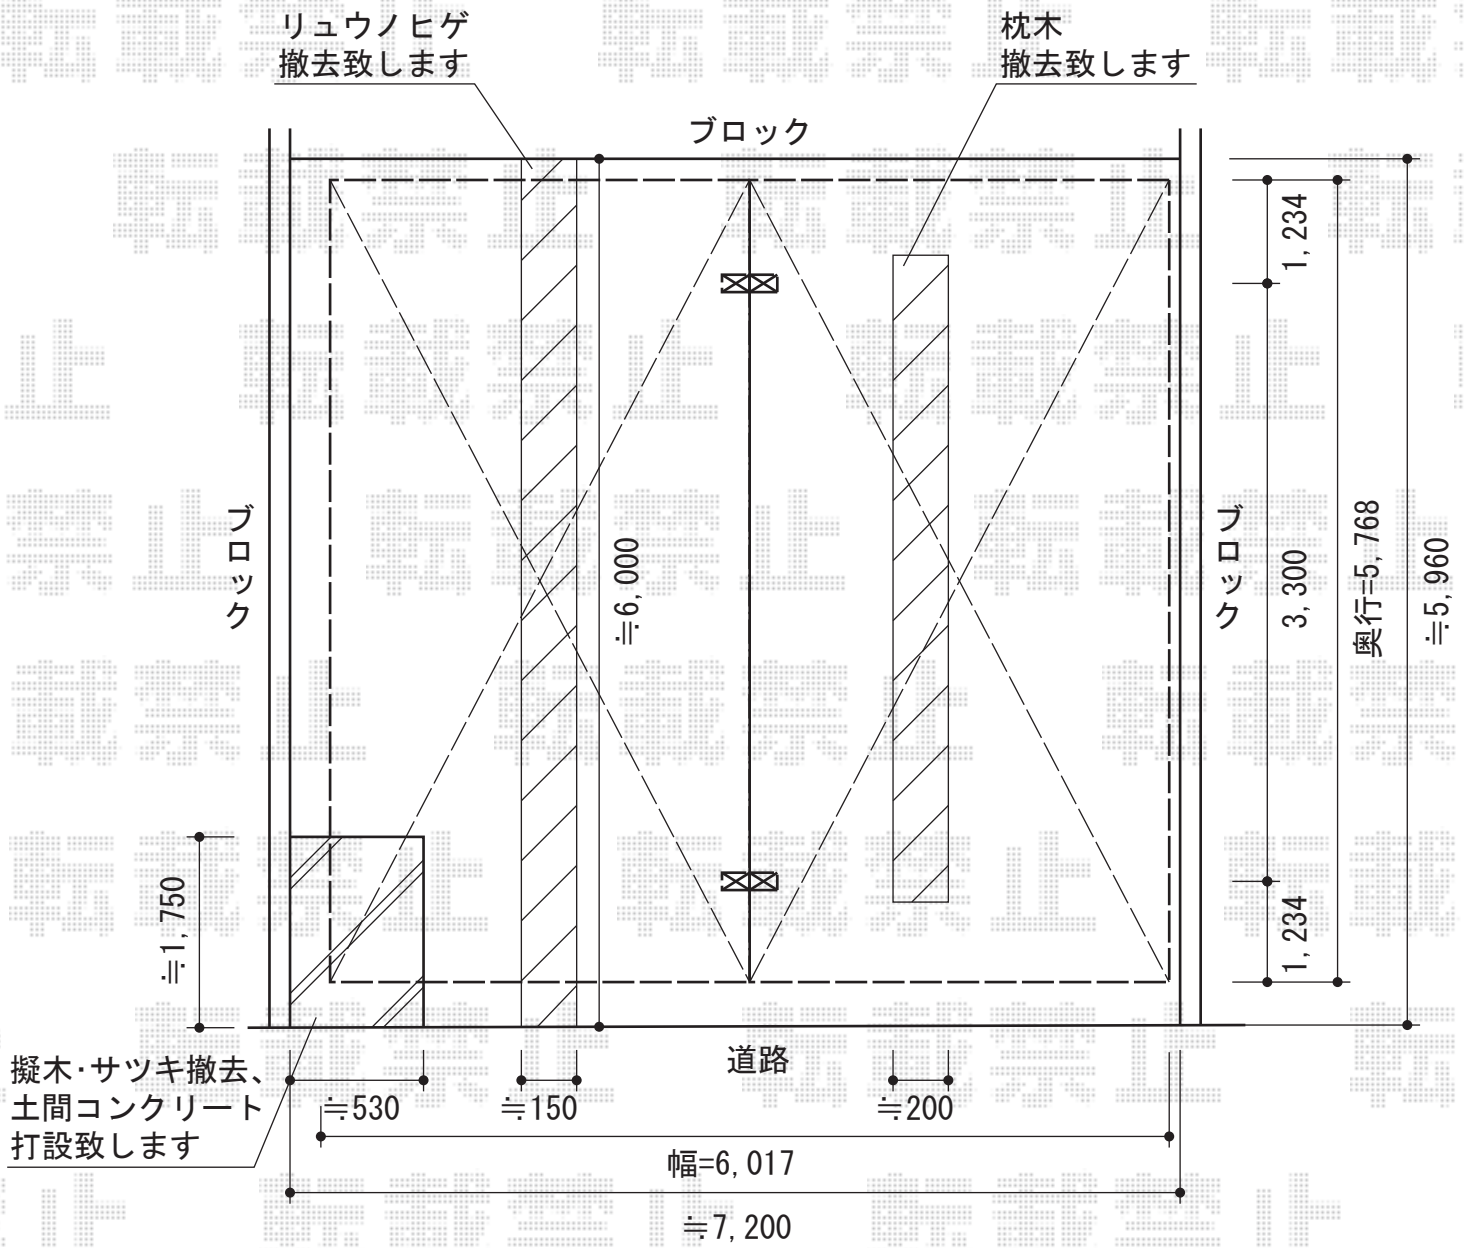

レイナポート Y合掌 積雪～20cm対応

YKK AP レイナポート Y合掌積雪～20cm対応

幅=6,017mm

奥行=5,768mm

色：プラチナステン

屋根材：熱線遮断ポリカーボネート（アースブルーマット調）

柱仕様：ハイルーフ柱仕様（有効高 約2,355mm）

現場状況や作図制限により概略図の内容と多少の違いが生じることがございます。
 施工時は、現場優先とさせて頂きたく思いますので、お立会い頂き、
 最終のご指示のほど、何卒、宜しくお願い致します。