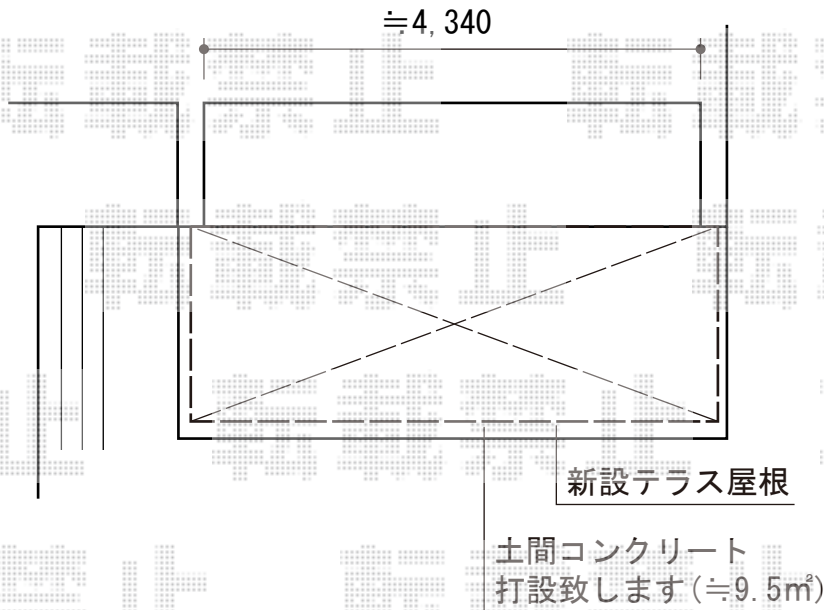

# リレーリア テラス屋根 単体 積雪～20cm対応

≒3,100

YKK AP リレーリア テラス屋根 単体 積雪～20cm対応  
間口=関東間2.5間(柱芯々4,550mm 屋根幅4,460mm)  
出幅=6尺(1,760mm)  
色: プラチナステン  
屋根材: 熱線遮断ポリカーボネート(アースブルーマット調)  
柱仕様: 柱位置固定タイプ(柱2本)

現場状況や作図制限により概略図の内容と多少の違いが生じることがございます。  
施工時は、現場優先とさせて頂きたく思いますので、お立会い頂き、  
最終のご指示のほど、何卒、宜しくお願い致します。