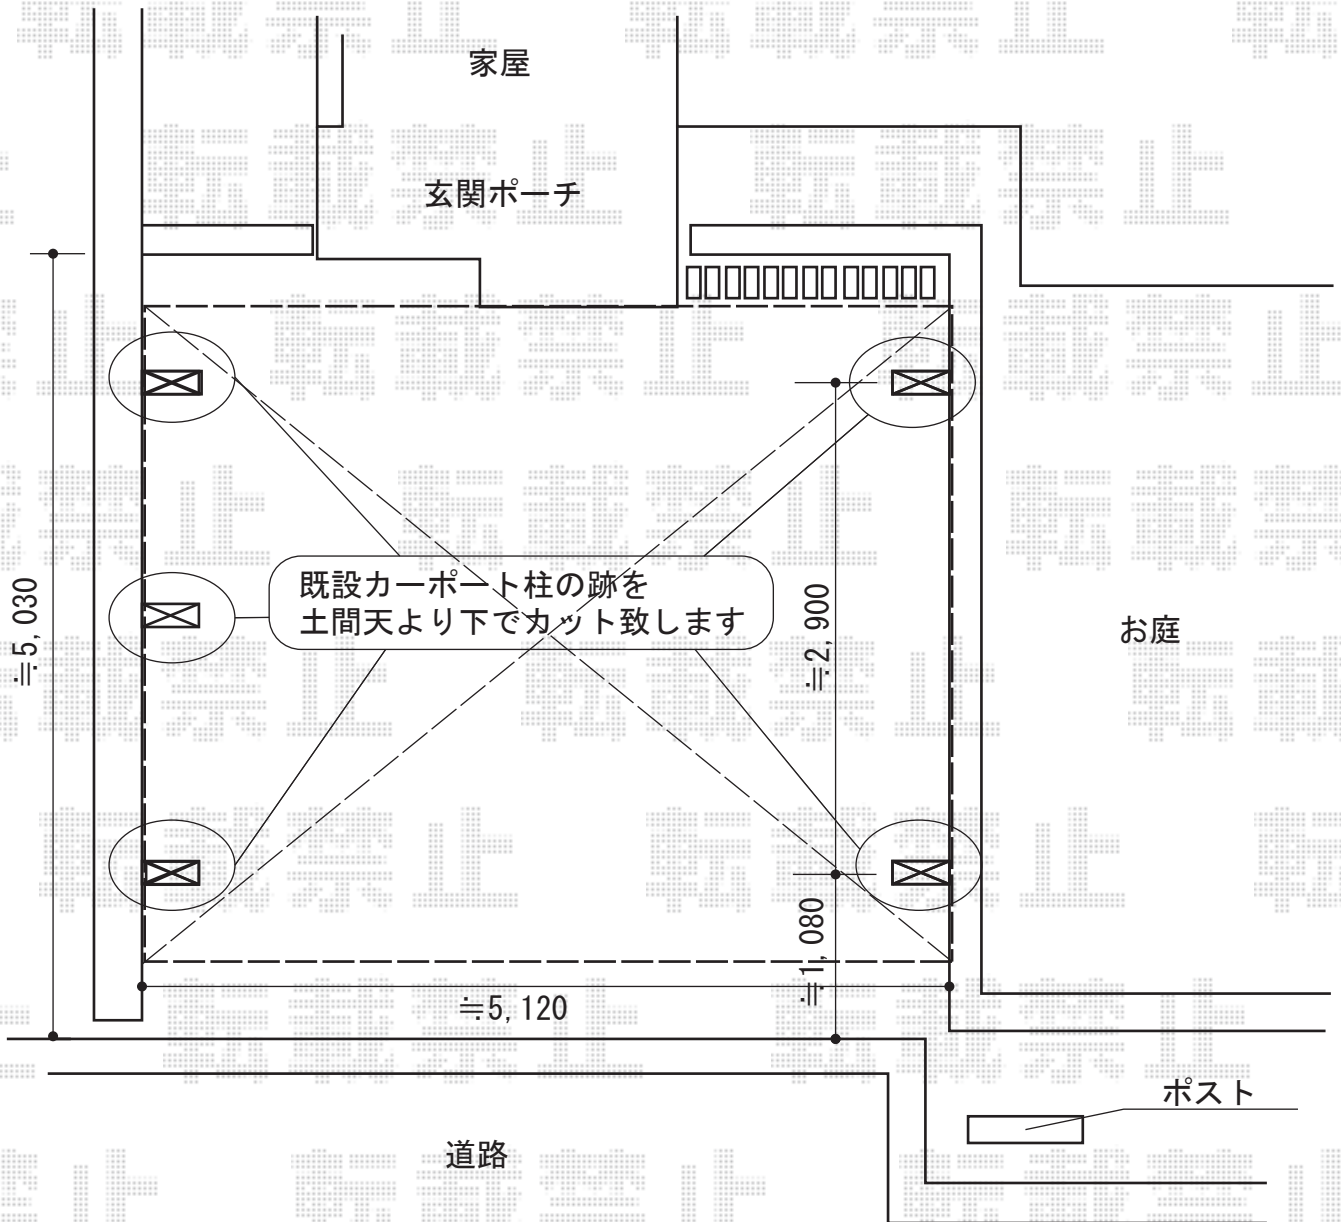

レイナツインポート 積雪～20cm対応

YKK AP レイナツインポート 積雪～20cm対応

幅=4,801mm

奥行=5,052mm

色：カームブラック

屋根材：熱線遮断ポリカーボネート（アースブルーマット調）

柱仕様：ハイルーフ柱

オプション：カーポートサイドパネル 外観左側

現場状況や作図制限により概略図の内容と多少の違いが生じることがございます。
施工時は、現場優先とさせて頂きたく思いますので、お立会い頂き、
最終のご指示のほど、何卒、宜しくお願い致します。

EX-SHOP
HTTP://WWW.EX-SHOP.NET

担当：小林