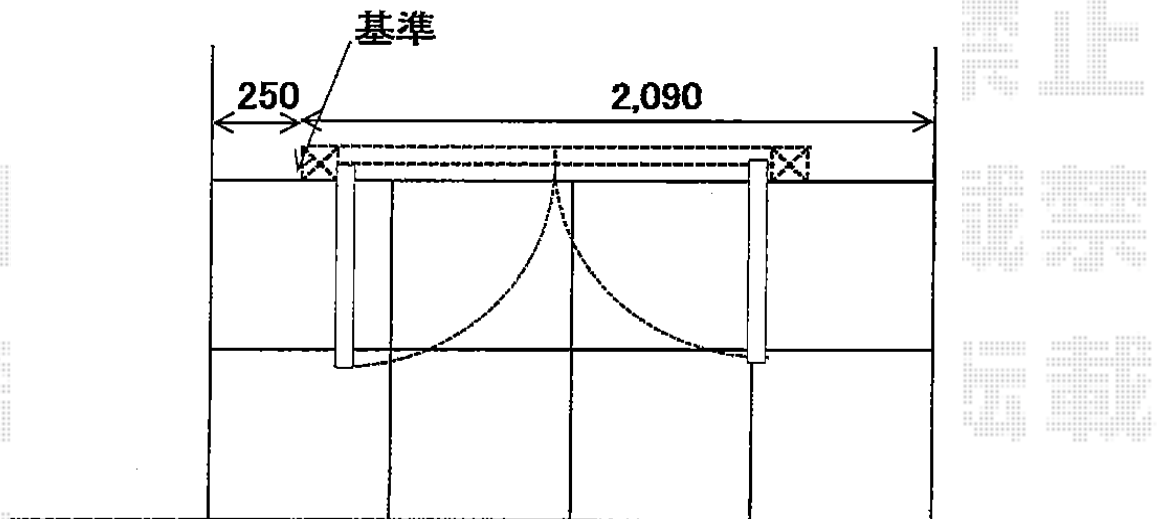

トラディション門扉 4型 両開き

道路側

YKK AP トラディショ門扉 4型 両開き
扉1枚 (W×H) = (800×1283mm)
色：カームブラック
錠：ハンドル錠C18型
開き：外開き

現場状況や作図制限により概略図の内容と多少の違いが生じることがございます。
施工時は、現場優先とさせて頂きたく思いますので、お立会い頂き、
最終のご指示のほど、何卒、宜しくお願い致します。

EX-SHOP
HTTP://WWW.EX-SHOP.NET