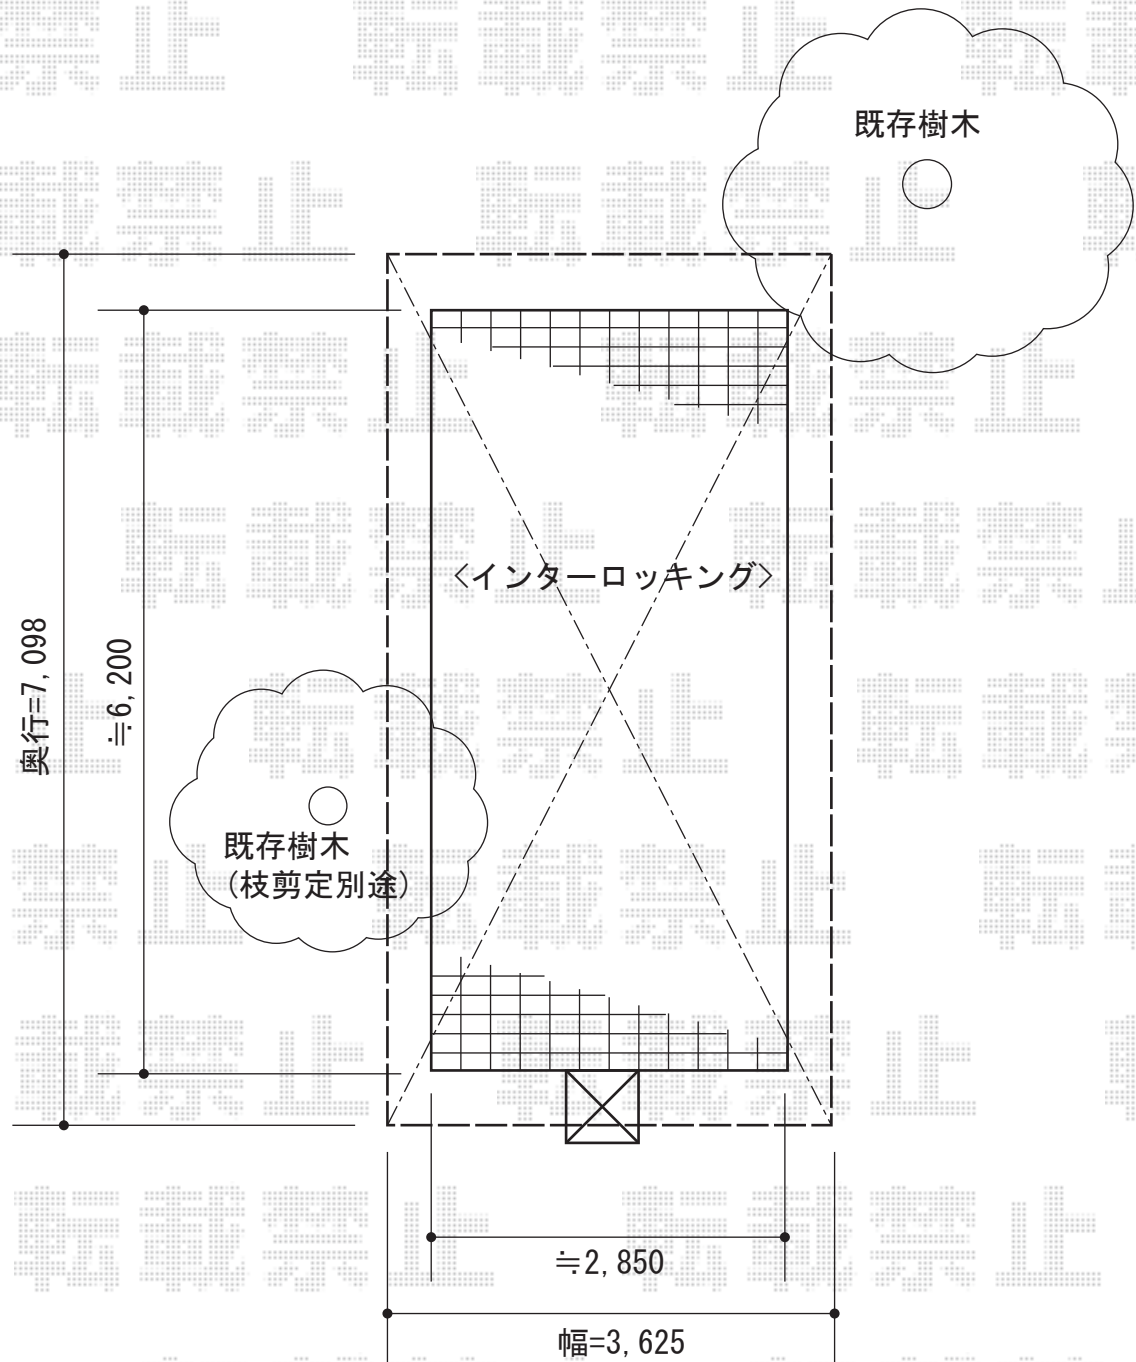

カーブポートシグマIII ワイド 延長 積雪~30cm対応

トステム カーブポートシグマIII ワイド 延長 積雪~30cm対応
幅=3,625mm
奥行=7,098mm
色：シャイングレー
屋根材：熱線吸収ポリカーボネート（ライトブルーマット調）
柱仕様：ロング柱23

現場状況や作図制限により概略図の内容と多少の違いが生じることがございます。
施工時は、現場優先とさせて頂きたく思いますので、お立会い頂き、
最終のご指示のほど、何卒、宜しくお願い致します。