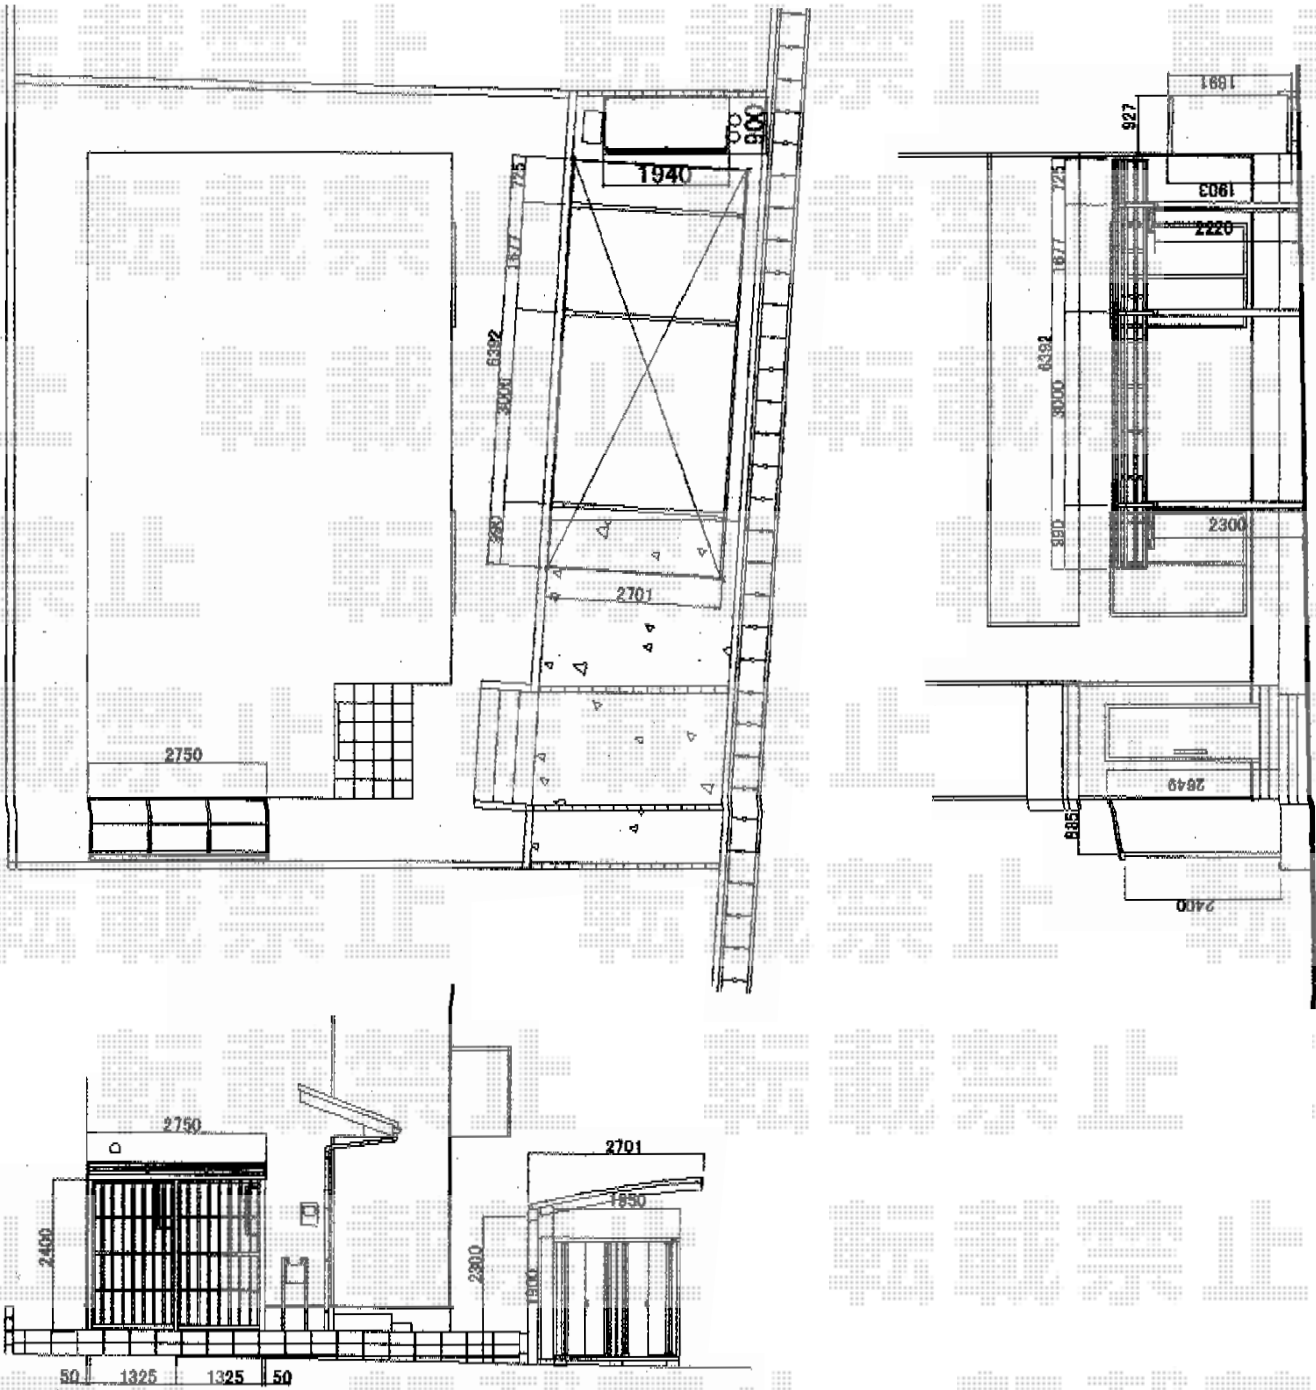

# フリーヤード 袖付きタイプ 積雪～20cm対応

トステム フリーヤード 袖付きタイプ 積雪～20cm対応  
 寸法=関東間1.5間 (2,755mm) × 3尺 (793mm)  
 正面ユニット：ポリカーボネート波板 (トーメイ/マット調) ※別途  
 色：シャイングレー  
 屋根材：ポリカーボネート波板 (トーメイ/マット調) ※別途  
 オプション：物干しセット 標準 2本入

稲葉物置 MJN-199EP シンプル  
 間口=1,940mm  
 奥行=900mm  
 高さ=1,903mm  
 色：プレミアムグレー  
 屋根タイプ：標準型  
 耐荷重タイプ：一般型  
 棚タイプ：長もの収納タイプ