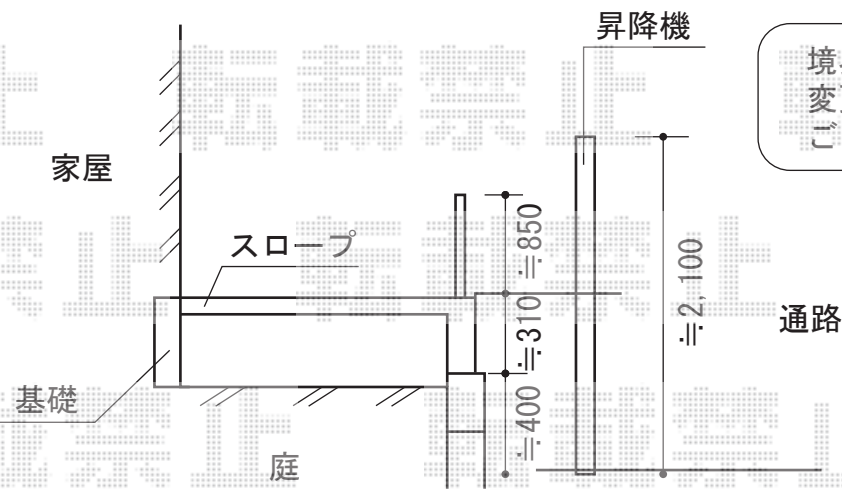

レイナポート M合掌 積雪～20cm対応

境界の位置によってカーポートの設置位置が変更になる場合がございます。ご了承下さい。

YKK AP レイナポート M合掌 積雪～20cm対応
 幅=4,814mm
 奥行=5,400mm
 色：プラチナステン
 屋根材：熱線遮断ポリカーボネート
 (トーマイマット/すりガラス調)
 柱仕様：ハイルーフ柱仕様(有効高 約2,355mm)

YKK AP レイナポート 屋根ふき材補強部品
 数量：2セット

現場状況や作図制限により概略図の内容と多少の違いが生じることがございます。施工時は、現場優先とさせて頂きたく思いますので、お立会い頂き、最終のご指示のほど、何卒、宜しくお願い致します。

EX-SHOP
[HTTP://WWW.EX-SHOP.NET](http://www.ex-shop.net)

担当：吉岡