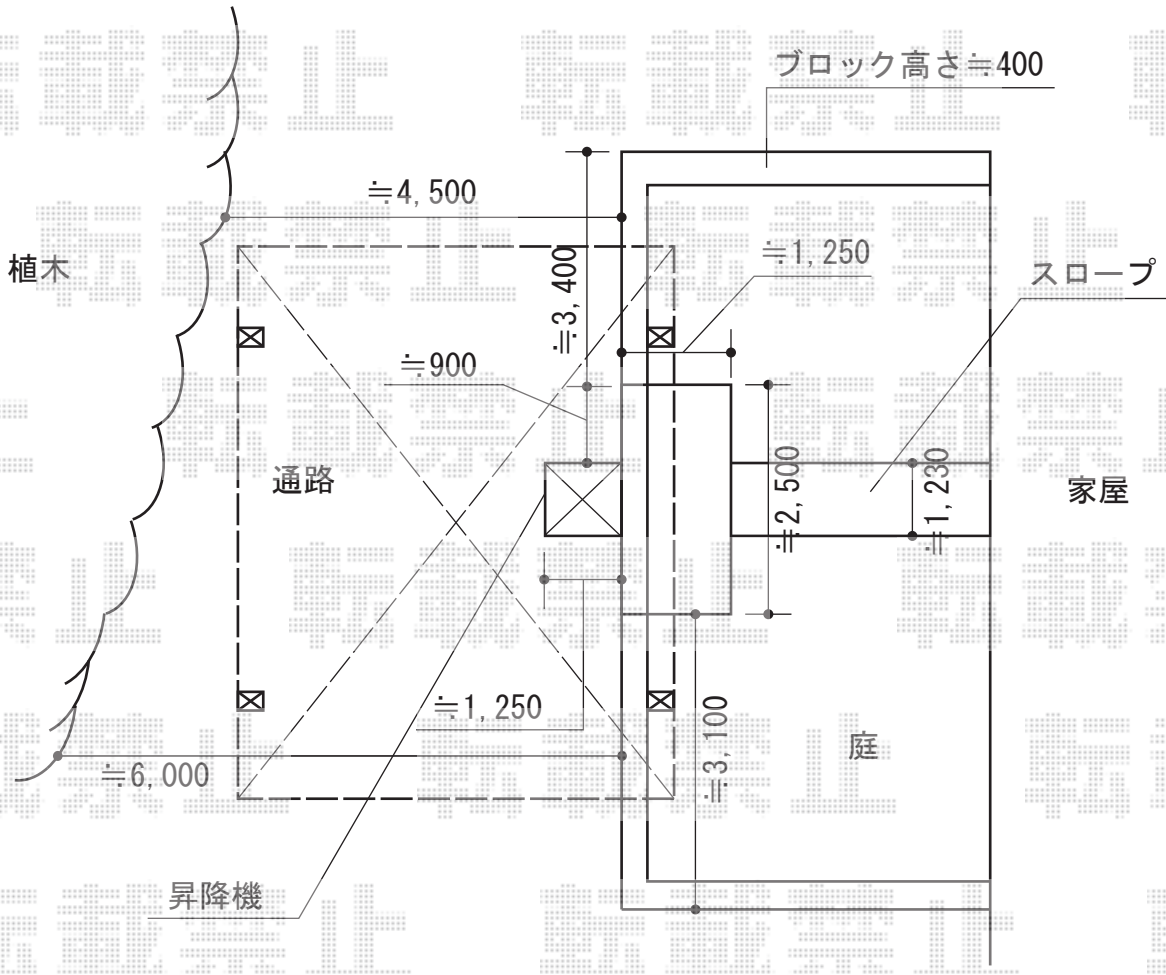

レイナポート M合掌 積雪～20cm対応

境界の位置によってカーポートの設置位置が変更になる場合がございます。ご了承下さい。

YKK AP レイナポート M合掌 積雪～20cm対応
 幅=4,814mm
 奥行=5,400mm
 色：プラチナステン
 屋根材：熱線遮断ポリカーボネート
 (トーマイマット/すりガラス調)
 柱仕様：ハイルーフ柱仕様(有効高 約2,355mm)

YKK AP レイナポート 屋根ふき材補強部品
 数量：2セット

現場状況や作図制限により概略図の内容と多少の違いが生じることがございます。施工時は、現場優先とさせて頂きたく思いますので、お立会い頂き、最終のご指示のほど、何卒、宜しくお願い致します。

EX-SHOP
[HTTP://WWW.EX-SHOP.NET](http://www.ex-shop.net)

担当：吉岡