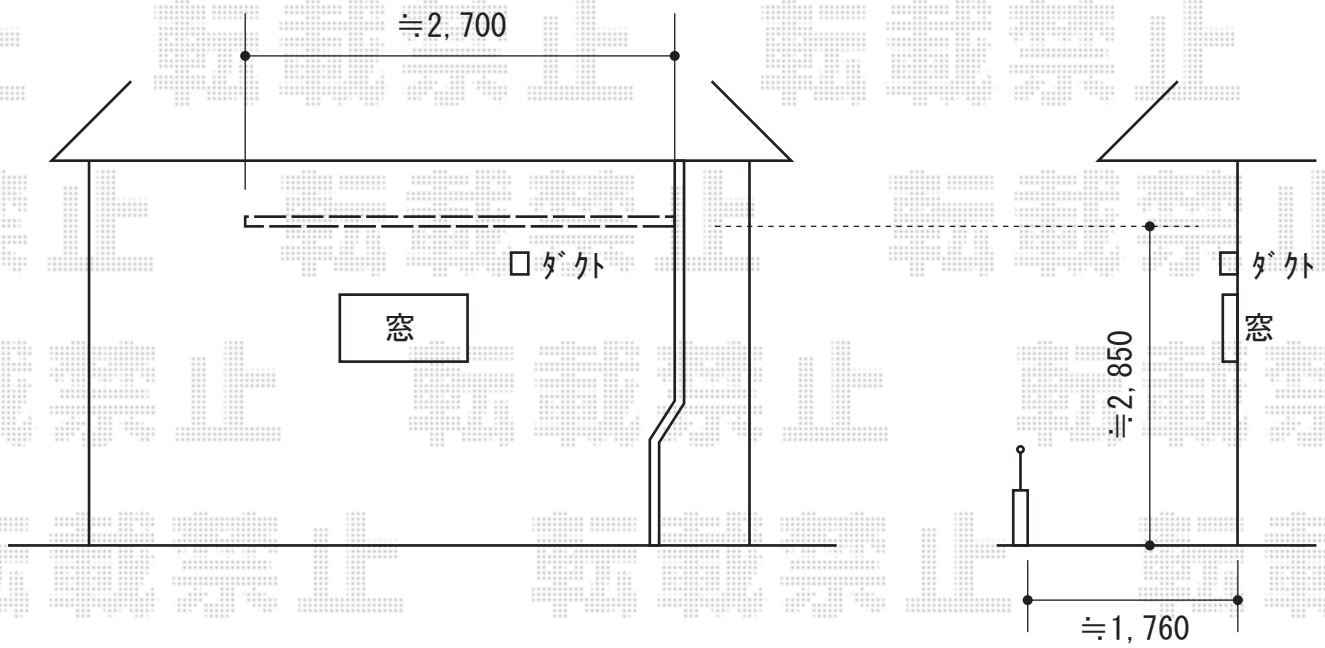

ライザーテラスII R型 テラスタイプ 単体 積雪～20cm対応

トステム ライザーテラスII R型 テラスタイプ 単体 積雪～20cm対応
間口=関東間1.5間 (柱芯々2,530mm 屋根幅2,750mm)
出幅=6尺 (1,785mm)
色: ホワイト
屋根材: ポリカーボネート (ブラウン)
柱仕様: 柱奥行移動タイプ (柱2本)
施工方法: 上止め仕様
メーカー希望小売価格 : ¥136,300.-

トステム ライザーテラスII R型 前面スクリーン 1段仕様
本体: 1.5間用
パネル材: ポリカーボネート (ブラウン)
色: ホワイト

現場状況や作図制限により概略図の内容と多少の違いが生じることがございます。
施工時は、現場優先とさせて頂きたく思いますので、お立会い頂き、
最終のご指示のほど、何卒、宜しくお願い致します。

EX-SHOP
HTTP://WWW.EX-SHOP.NET

担当: 西村