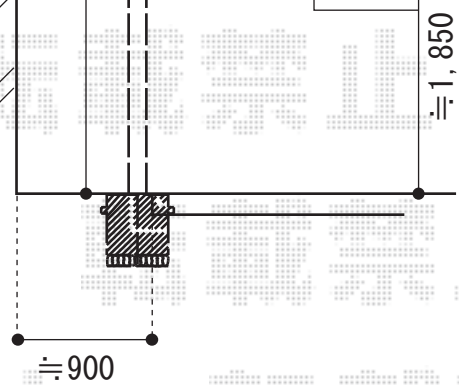

レガーナポートシグマIII

家屋側に平行にするよう
カーポートを設置致します

水勾配の高い所を
基準としております

≒130の勾配差がございます

トステム レガーナポートシグマIII
幅=2,702mm
奥行=5,686mm
色：オータムブラウン
屋根材：ポリカーボネート（ブラウン）
柱仕様：標準柱仕様（有効高 約1,800mm）
オプション：くさり樋

現場状況や作図制限により概略図の内容と多少の違いが生じることがございます。
施工時は、現場優先とさせて頂きたく思いますので、お立会い頂き、
最終のご指示のほど、何卒、宜しくお願い致します。