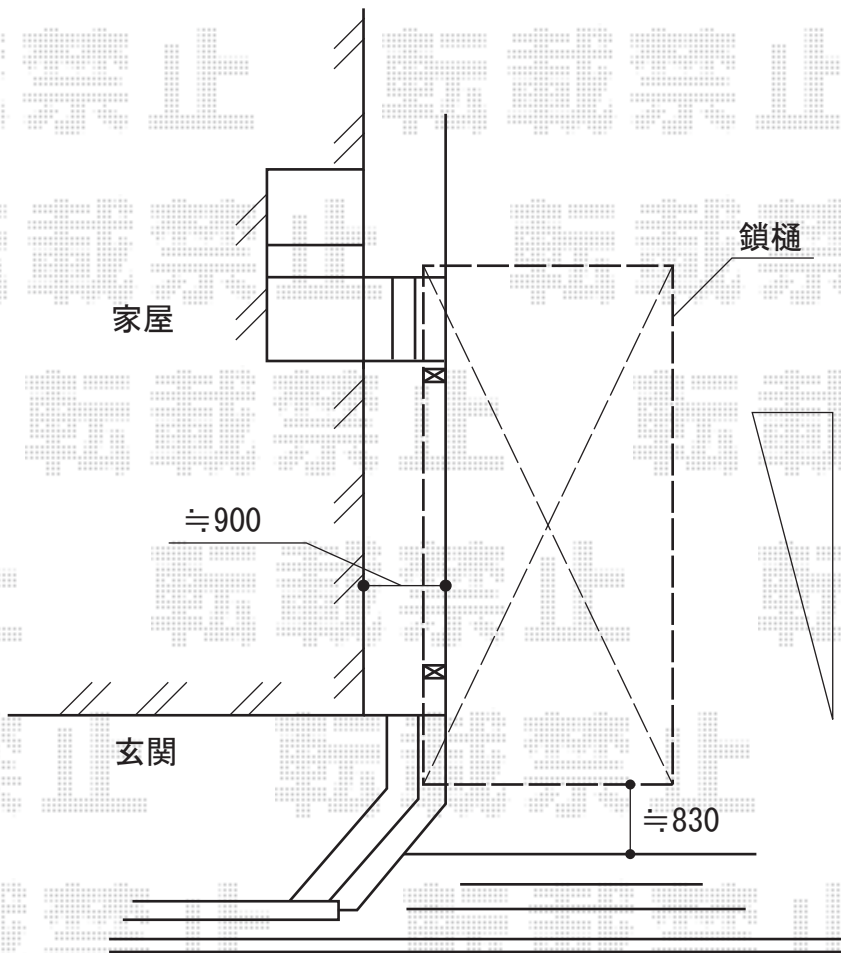

レガーナポートシグマIII

家屋側に平行にするよう
カーポートを設置致します

水勾配の高い所を
基準としております

≒130の勾配差がございます

トステム レガーナポートシグマIII
幅=2,702mm
奥行=5,686mm
色：オータムブラウン
屋根材：ポリカーボネート（ブラウン）
柱仕様：標準柱仕様（有効高 約1,800mm）
オプション：くさり樋

現場状況や作図制限により概略図の内容と多少の違いが生じることがございます。
施工時は、現場優先とさせて頂きたく思いますので、お立会い頂き、
最終のご指示のほど、何卒、宜しくお願い致します。