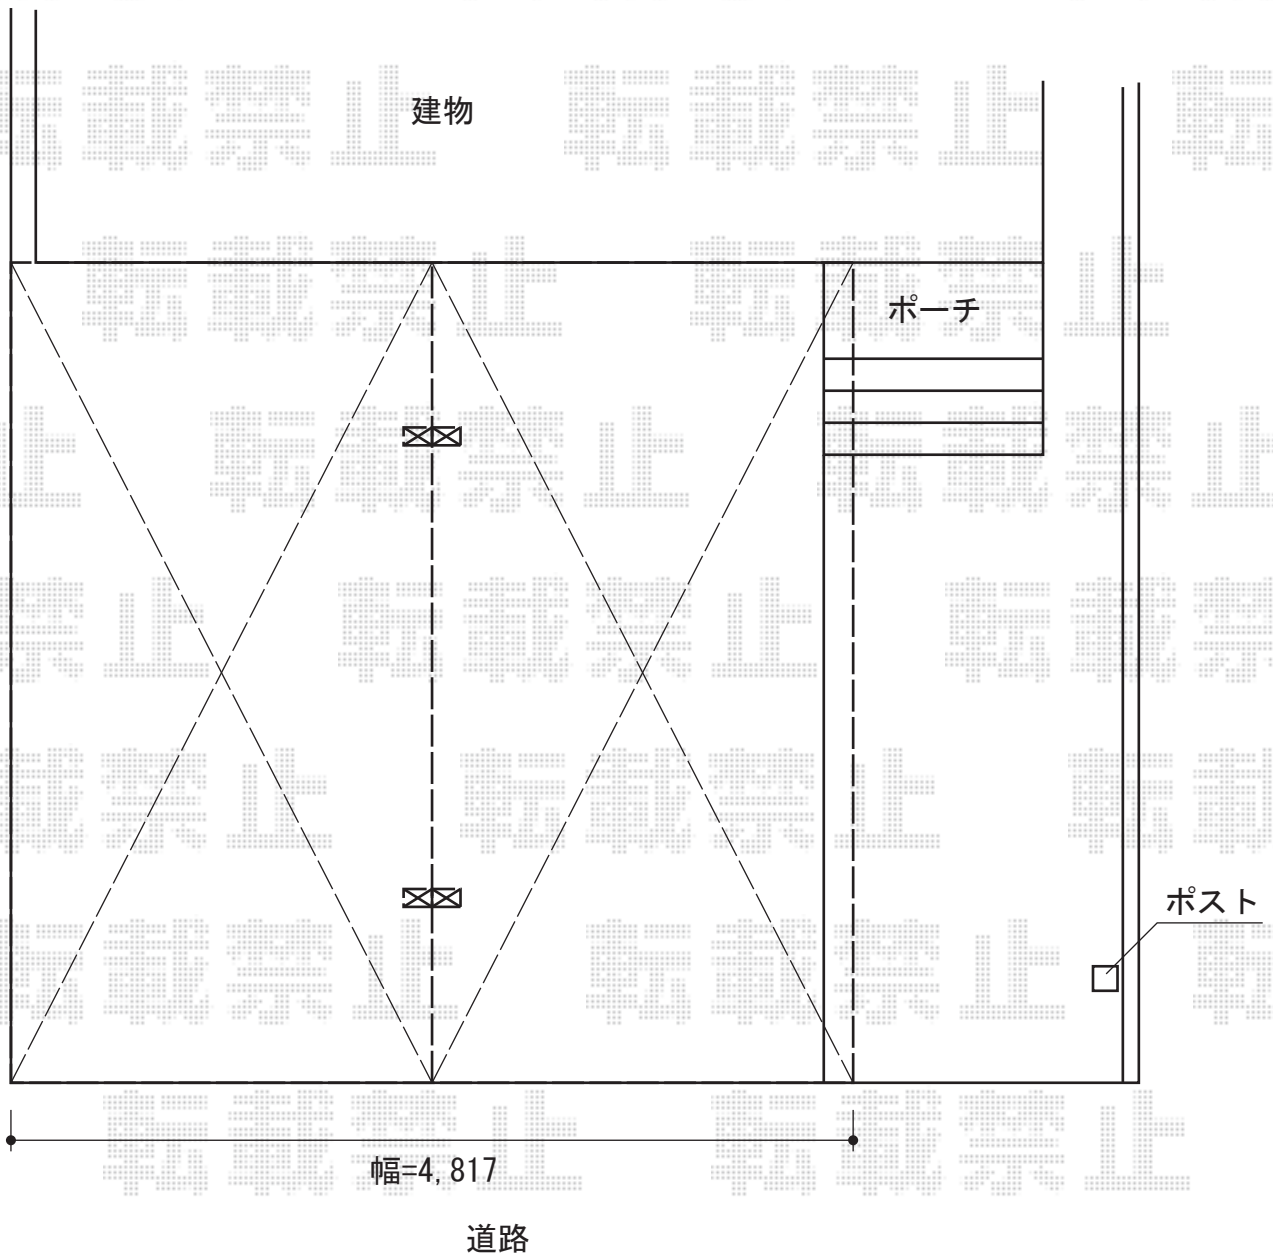

レイナポート Y合掌 積雪～20cm対応

YKK AP レイナポート Y合掌 積雪～20cm対応
幅=4,817mm 【24+24】
奥行=5,400mm
色：プラチナステン
屋根材：熱線遮断ポリカーボネート（アースブルーマット調）
柱仕様：ハイルーフ柱仕様（有効高 約2,355mm）

現場状況や作図制限により概略図の内容と多少の違いが生じることがございます。
施工時は、現場優先とさせていただきますので、お立会い頂き、
最終のご指示のほど、何卒、宜しくお願い致します。