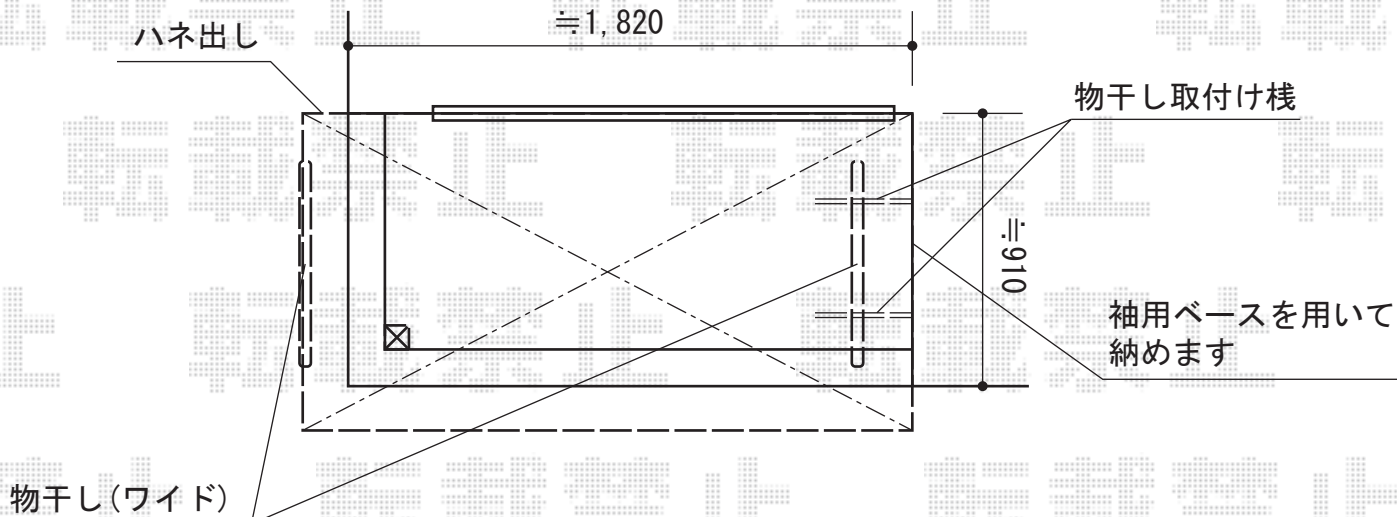

ライザーテラスII F型 屋根タイプ 積雪～20cm対応

トステム ライザーテラスII F型 屋根タイプ 積雪～20cm対応
 間口=関東間1.5間（柱芯々2,530mm 屋根幅2,750mm）
 出幅=4尺（1,185mm）
 色：ナチュラルシルバー
 屋根材：ポリカーボネート（クリアマット・すりガラス調）
 柱仕様：柱奥行移動タイプ
 施工方法：下止め仕様
 オプション：吊り下げ物干しワイド2本入

現場状況や作図制限により概略図の内容と多少の違いが生じることがございます。
 施工時は、現場優先とさせて頂きたく思いますので、お立会い頂き、
 最終のご指示のほど、何卒、宜しくお願い致します。

EX-SHOP
[HTTP://WWW.EX-SHOP.NET](http://www.ex-shop.net)

担当：小林