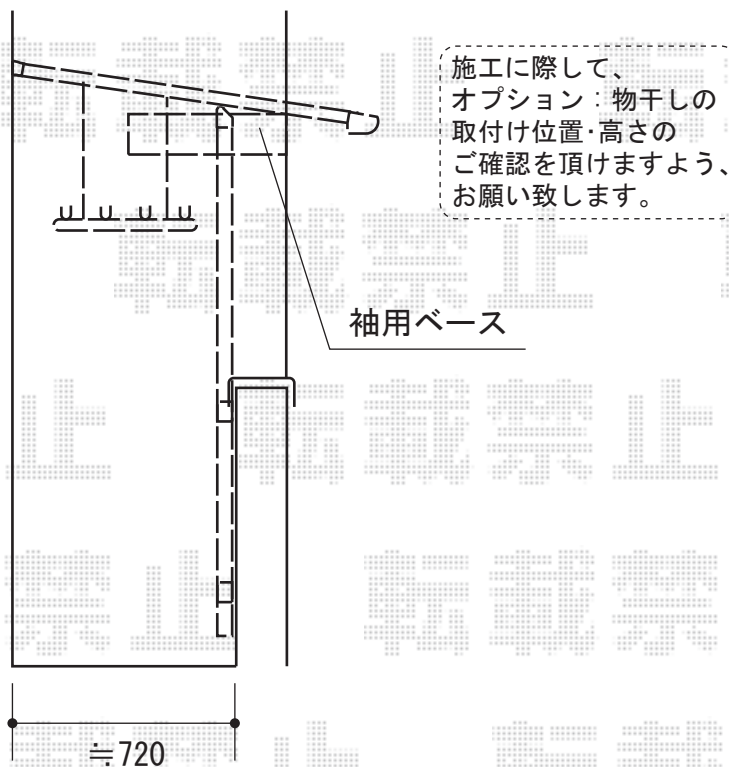

ライザーテラスII F型 屋根タイプ 積雪～20cm対応

トステム ライザーテラスII F型 屋根タイプ 積雪～20cm対応
 間口=関東間1.5間（柱芯々2,530mm 屋根幅2,750mm）
 出幅=4尺（1,185mm）
 色：ナチュラルシルバー
 屋根材：ポリカーボネート（クリアマット・すりガラス調）
 柱仕様：柱奥行移動タイプ
 施工方法：下止め仕様
 オプション：吊り下げ物干しワイド2本入

現場状況や作図制限により概略図の内容と多少の違いが生じることがございます。
 施工時は、現場優先とさせて頂きたく思いますので、お立会い頂き、
 最終のご指示のほど、何卒、宜しくお願い致します。

EX-SHOP
[HTTP://WWW.EX-SHOP.NET](http://www.ex-shop.net)

担当：小林