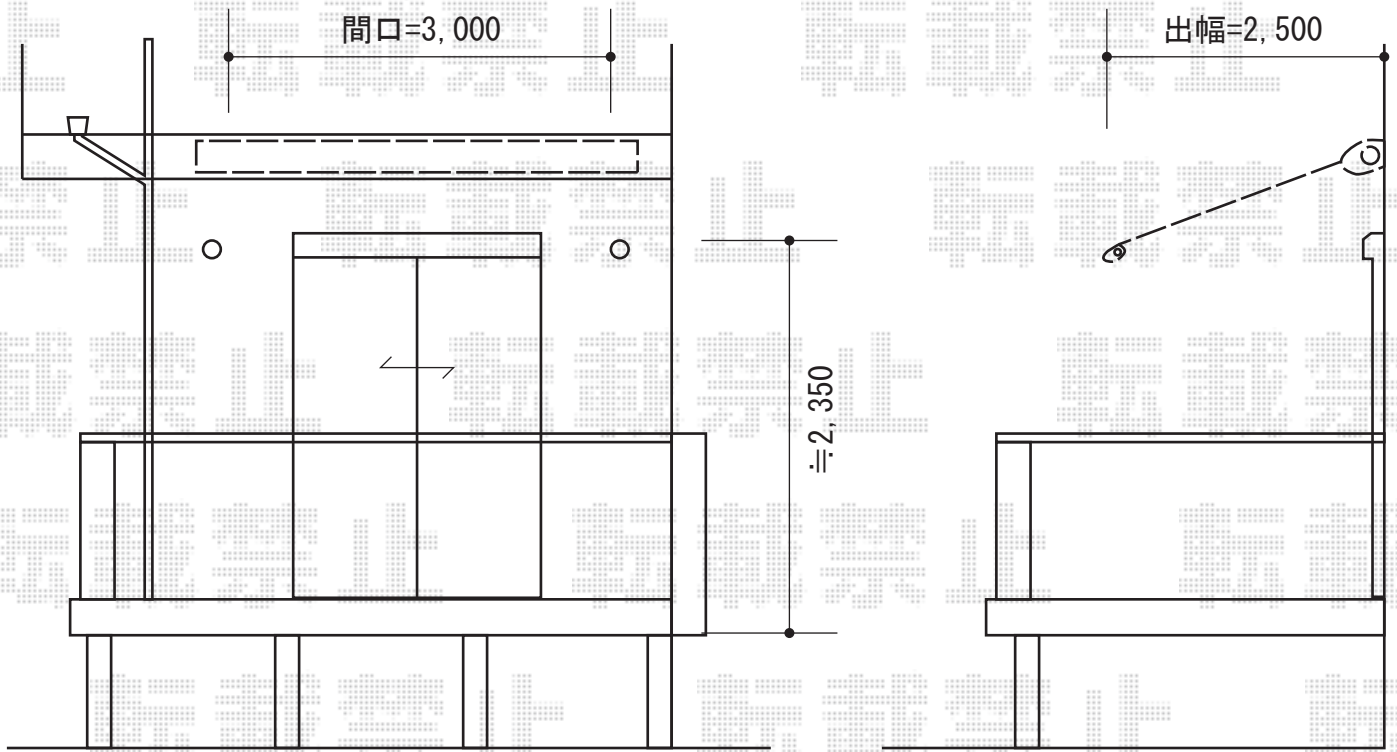

# マルキルクス フリューゲル 電動リモコン式

markilux マルキルクス フリューゲル 電動リモコン式  
間口=3,000mm  
出幅=2,500mm  
本体色：ホワイト  
キャンバス色：防汚タイプ（37番）※イエローストライプ  
駆動：電動式/外観右駆動  
雨ケース：有り  
ベースプレート：有り  
フリル：150(Aタイプ：ストレート)

現場状況や作図制限により概略図の内容と多少の違いが生じることがございます。  
施工時は、現場優先とさせて頂きたく思いますので、お立会い頂き、  
最終のご指示のほど、何卒、宜しくお願い致します。