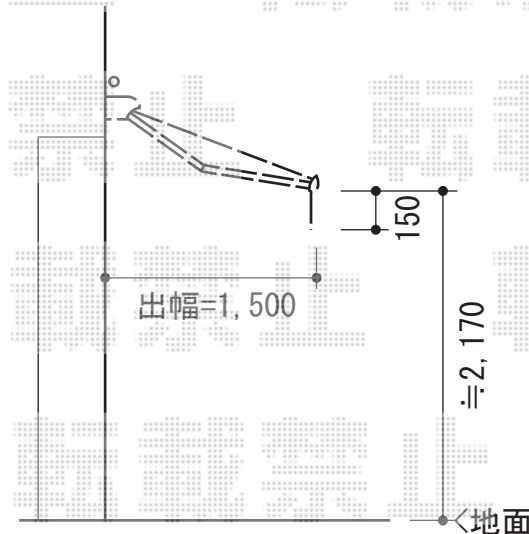

エルパティオプラス 電動式 リモコンタイプ

※なるべく、左側に寄せて設置致します

テンパル エルパティオプラス 電動式 リモコンタイプ
 間口=4,670mm
 出幅=1,500mm
 本体色：ホワイト
 キャンバス色：アクレール【ベージュ】
 駆動：電動式/外観左駆動
 上ケース：有り

現場状況や作図制限により概略図の内容と多少の違いが生じることがございます。
 施工時は、現場優先とさせて頂きたく思いますので、お立会い頂き、
 最終のご指示のほど、何卒、宜しくお願い致します。