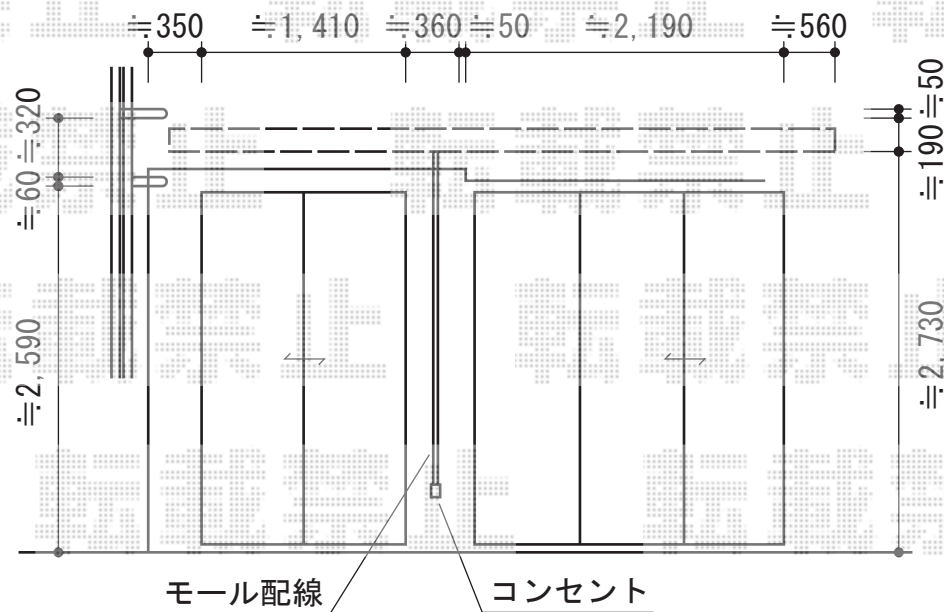

エルパティオプラス 電動式 リモコンタイプ

※なるべく、左側に寄せて設置致します

テンパル エルパティオプラス 電動式 リモコンタイプ
 間口=4,670mm
 出幅=1,500mm
 本体色：ホワイト
 キャンバス色：アクレール【ベージュ】
 駆動：電動式/外観左駆動
 上ケース：有り

現場状況や作図制限により概略図の内容と多少の違いが生じることがございます。
 施工時は、現場優先とさせて頂きたく思いますので、お立会い頂き、
 最終のご指示のほど、何卒、宜しくお願い致します。