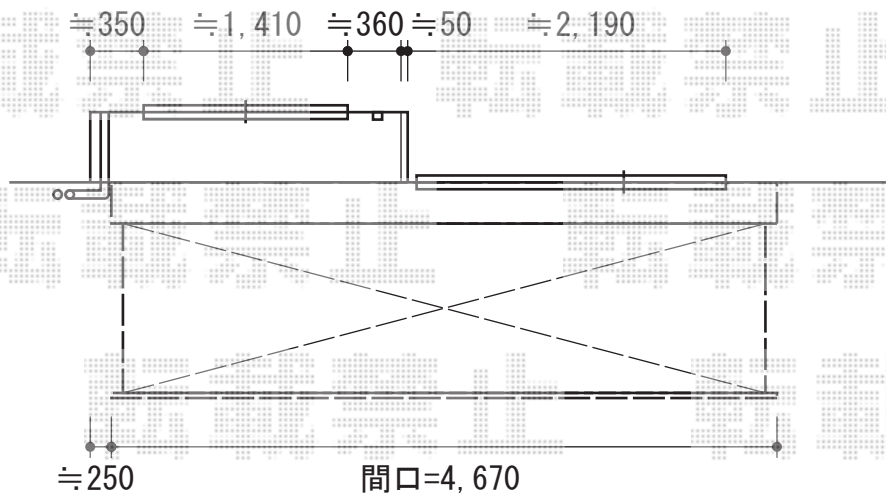

エルパティオプラス 電動式 リモコンタイプ

※なるべく、左側に寄せて設置致します

テンパル エルパティオプラス 電動式 リモコンタイプ
 間口=4,670mm
 出幅=1,500mm
 本体色：ホワイト
 キャンバス色：アクレール【ベージュ】
 駆動：電動式/外観左駆動
 上ケース：有り

現場状況や作図制限により概略図の内容と多少の違いが生じることがございます。
 施工時は、現場優先とさせて頂きたく思いますので、お立会い頂き、
 最終のご指示のほど、何卒、宜しくお願い致します。