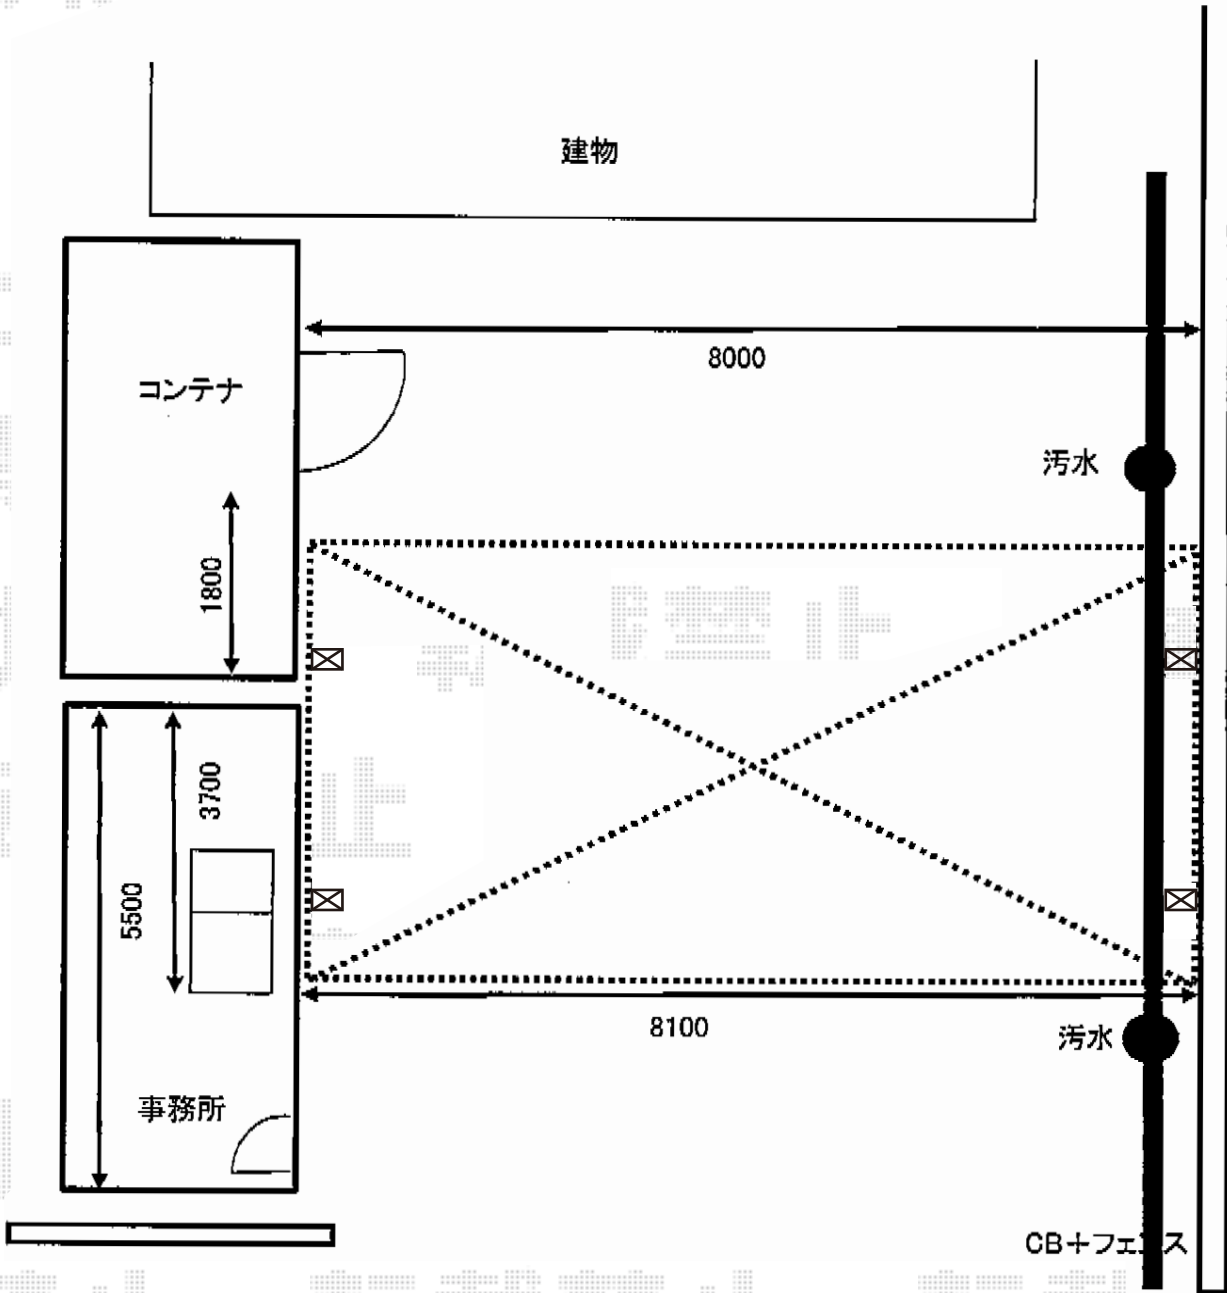

レイナトリプルポート 積雪～20cm対応

YKK AP レイナトリプルポート 積雪～20cm対応

幅=8,000mm

奥行=5,052mm

色：ブラウン

屋根材：ポリカーボネート（トーマイマツ/すりガラス調）

柱仕様：ハイルーフ柱仕様（有効高 約2,348mm）

現場状況や作図制限により概略図の内容と多少の違いが生じることがございます。
施工時は、現場優先とさせていただきますので、お立会い頂き、
最終のご指示のほど、何卒、宜しくお願い致します。