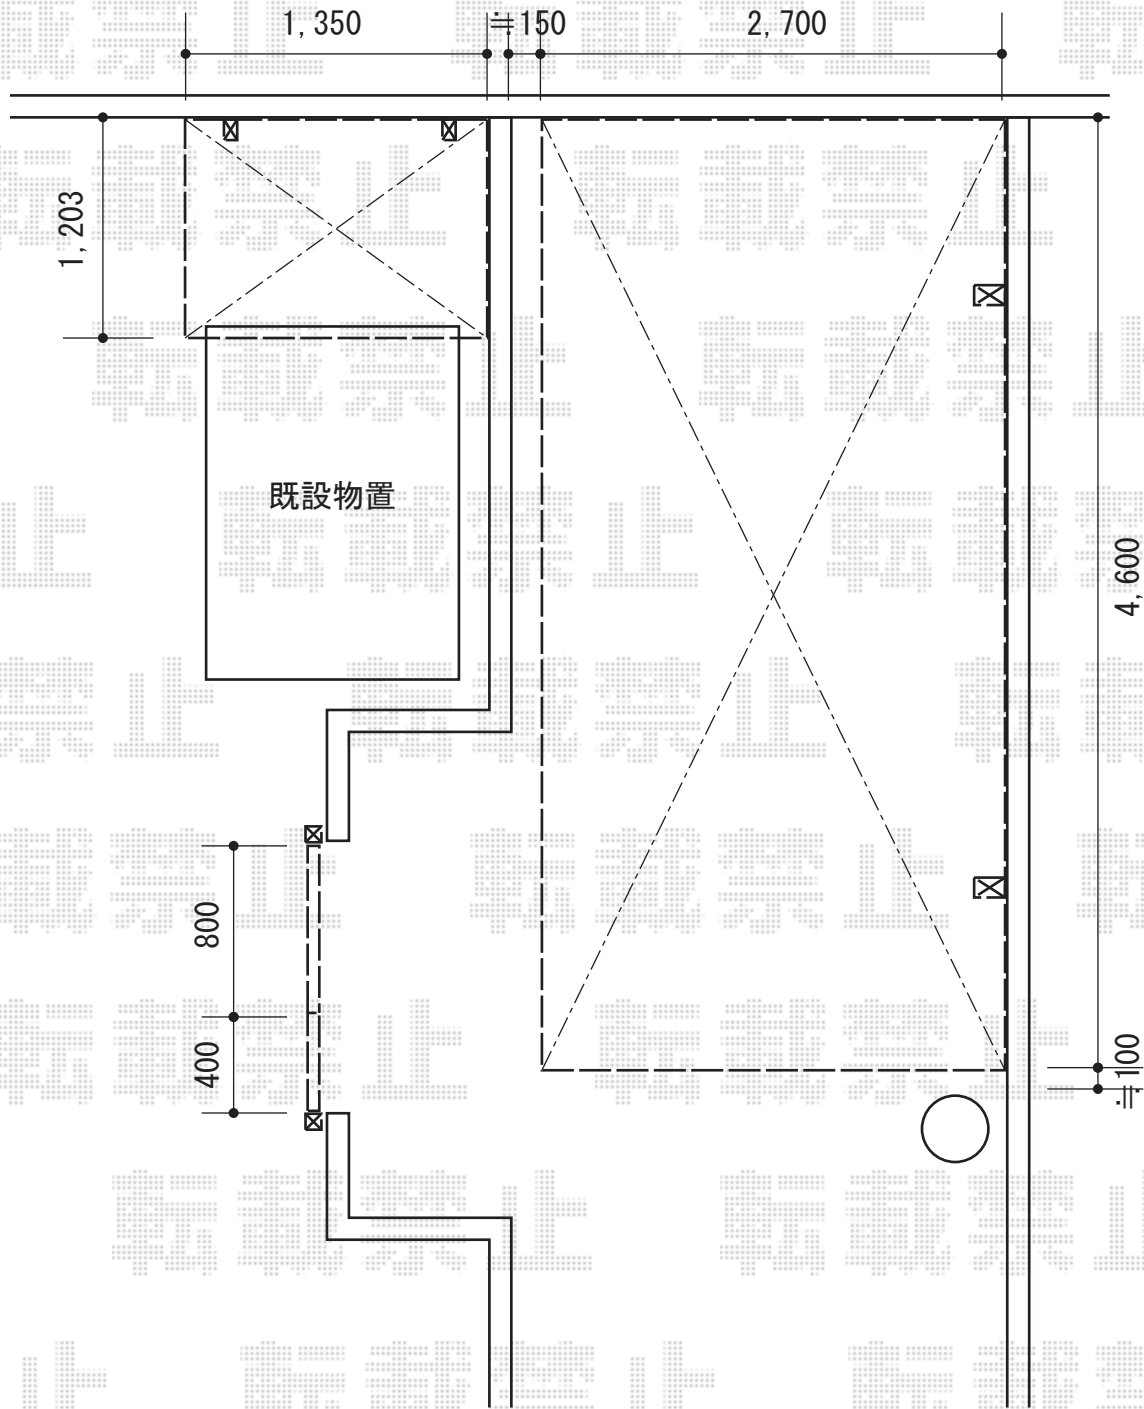

カーポート・門扉・立水栓

YKK AP レイナポート 積雪~20cm対応

幅=2,700mm 奥行=5,062mm

色: カムブラック 屋根材: 熱線遮断ポリカーボネート (アースブルーマット調)

柱仕様: ハイルーフ柱仕様 (有効高 約2,355mm)

TOEX シャレオR3型 両開き親子 柱使用

扉1枚 (W×H) = (600mm×1,200mm) × 2枚 色: マイルドブラック

錠: プッシュプルRT錠 (錠色: ・ダークステン) 開き: 内開き

ユニゾン ファミネテ #02

スタンド: 2口 (色: ブラウン) パン: ピンズ (色: アイボリー)

蛇口: 水霧フォーセット ラバー グレーンフォーセット: ホース用蛇口8 (色: シルバー)

現場状況や作図制限により概略図の内容と多少の違いが生じることがございます。
 施工時は、現場優先とさせて頂きたく思いますので、お立会い頂き、
 最終のご指示のほど、何卒、宜しくお願い致します。

EX-SHOP
[HTTP://WWW.EX-SHOP.NET](http://www.ex-shop.net)