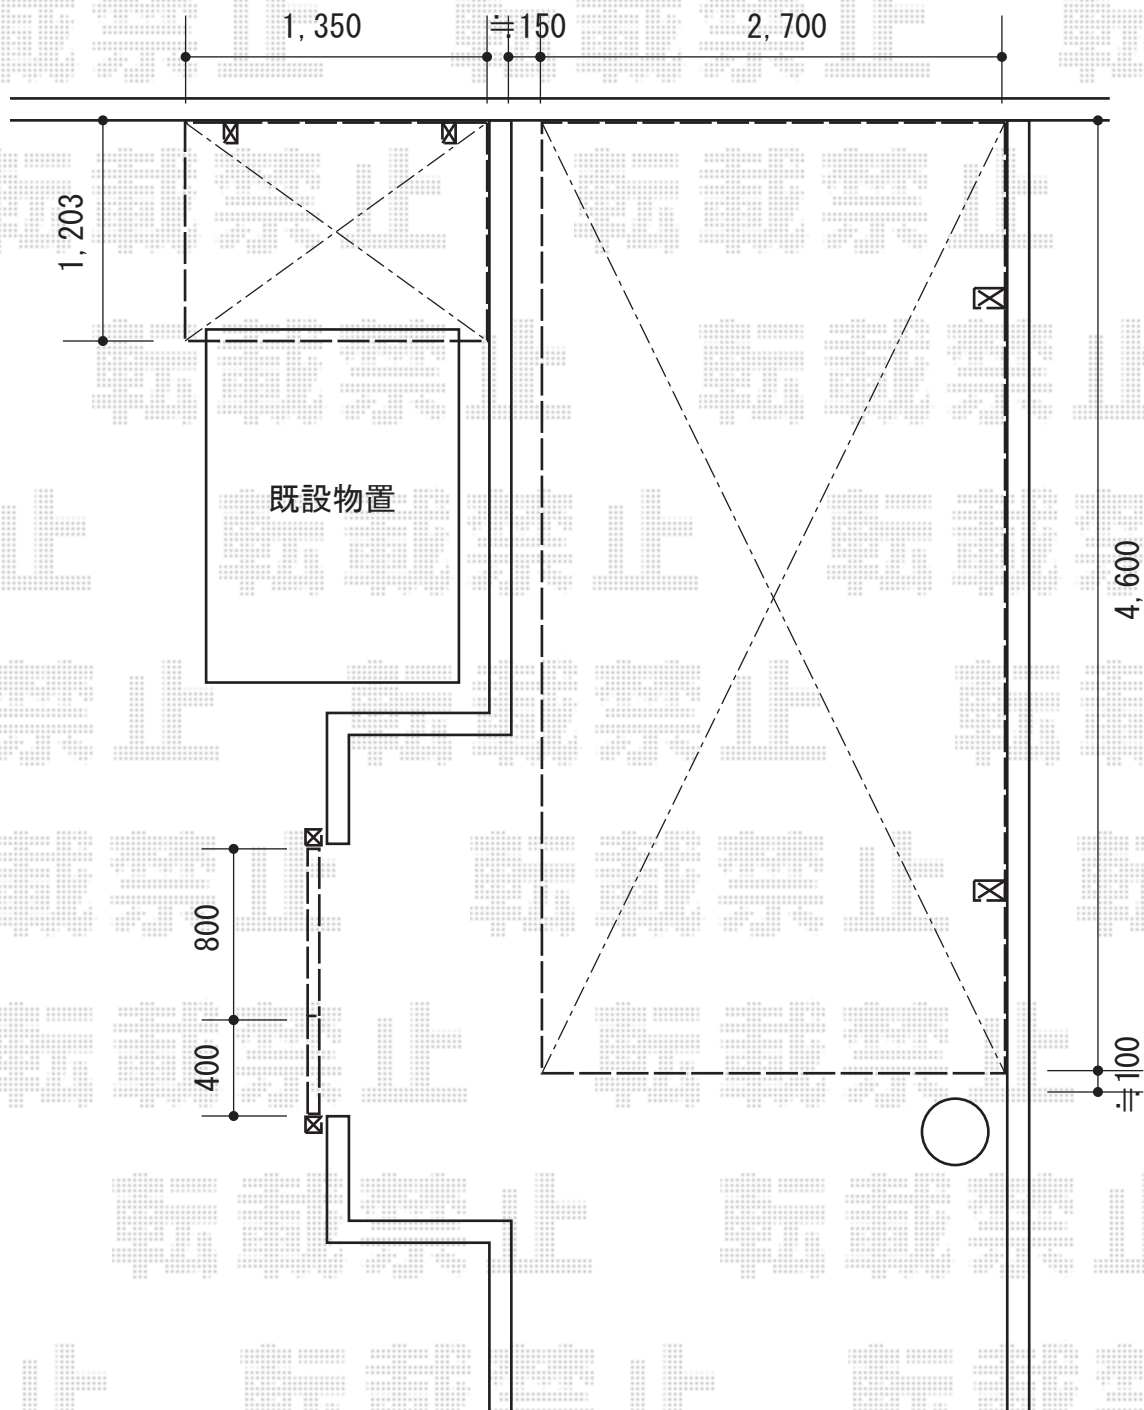

# カーポート・門扉・立水栓

YKK AP レイナポート 積雪~20cm対応  
 幅=2,700mm 奥行=5,062mm  
 色: カムブラック 屋根材: 熱線遮断ポリカーボネート (アースブルーマット調)  
 柱仕様: ハイルーフ柱仕様 (有効高 約2,355mm)

TOEX シャレオR3型 両開き親子 柱使用  
 扉1枚 (W×H) = (600mm×1,200mm) × 2枚 色: マイルドブラック  
 錠: プッシュプルRT錠 (錠色: ダークステン) 開き: 内開き

ユニゾン ファミネテ #02  
 スタンド: 2口 (色: ブラウン) パン: ピンズ (色: アイボリー)  
 蛇口: 水霧フォーセット ラバー グレーンフォーセット: ホース用蛇口8 (色: シルバー)

現場状況や作図制限により概略図の内容と多少の違いが生じることがございます。  
 施工時は、現場優先とさせて頂きたく思いますので、お立会い頂き、  
 最終のご指示のほど、何卒、宜しくお願い致します。