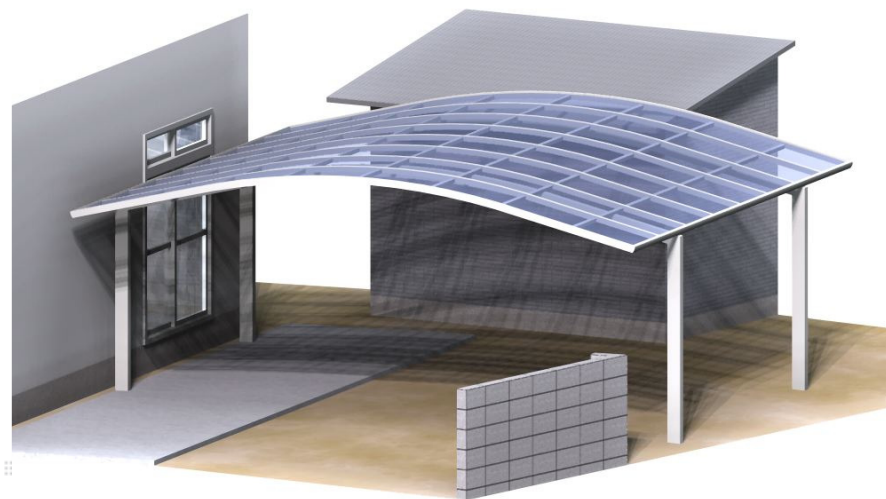

# レイナツインポート 積雪～20cm対応

YKK AP レイナツインポート 積雪～20cm対応  
幅=5,983mm  
奥行=5,768mm  
色：プラチナステン  
屋根材：ポリカーボネート（アースブルー）  
柱仕様：ハイルーフ柱仕様（有効高 約2,355mm）

現場状況や作図制限により概略図の内容と多少の違いが生じることがございます。  
施工時は、現場優先とさせて頂きたく思いますので、お立会い頂き、  
最終のご指示のほど、何卒、宜しくお願い致します。