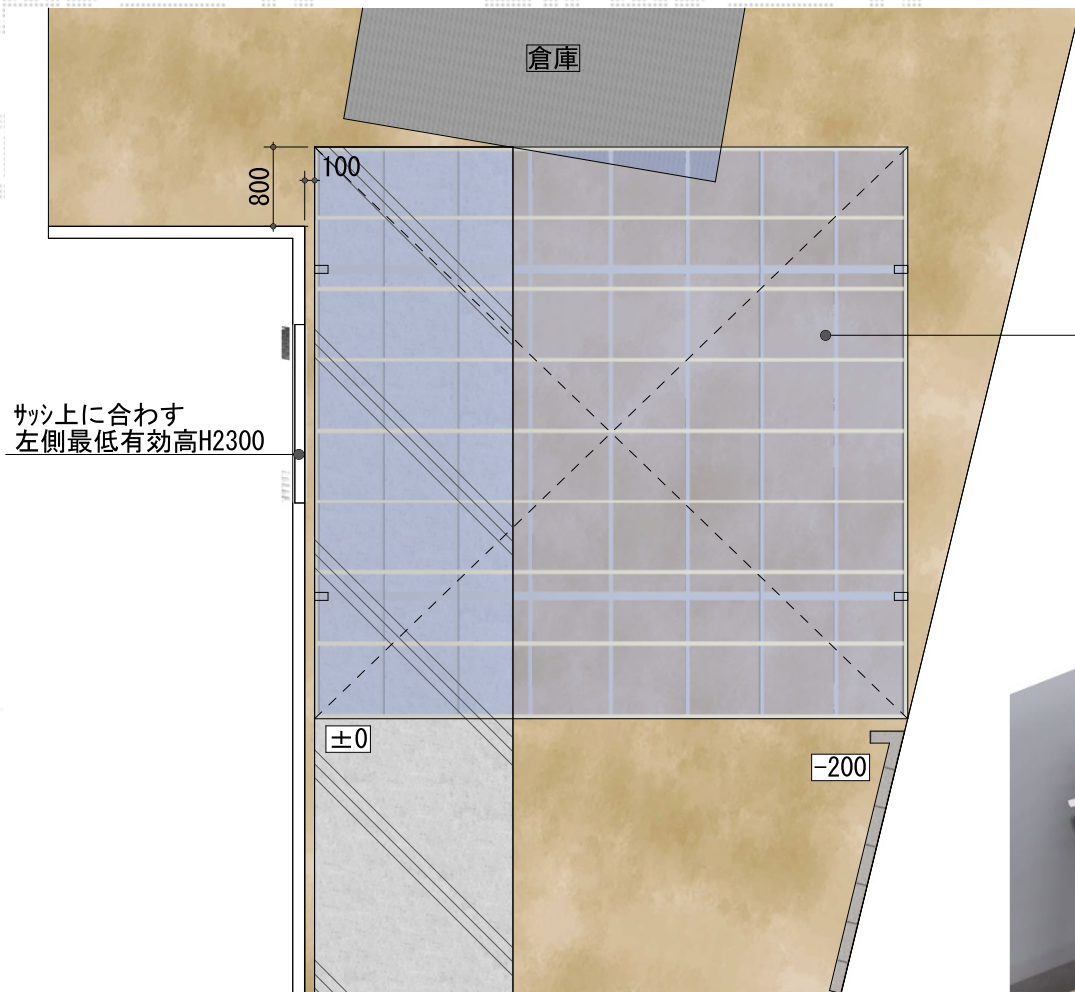

# レイナツインポート 積雪～20cm対応

YKK AP レイナツインポート 積雪～20cm対応  
幅=5,983mm  
奥行=5,768mm  
色：プラチナステン  
屋根材：ポリカーボネート（アースブルー）  
柱仕様：ハイルーフ柱仕様（有効高 約2,355mm）

現場状況や作図制限により概略図の内容と多少の違いが生じることがございます。  
施工時は、現場優先とさせて頂きたく思いますので、お立会い頂き、  
最終のご指示のほど、何卒、宜しくお願い致します。