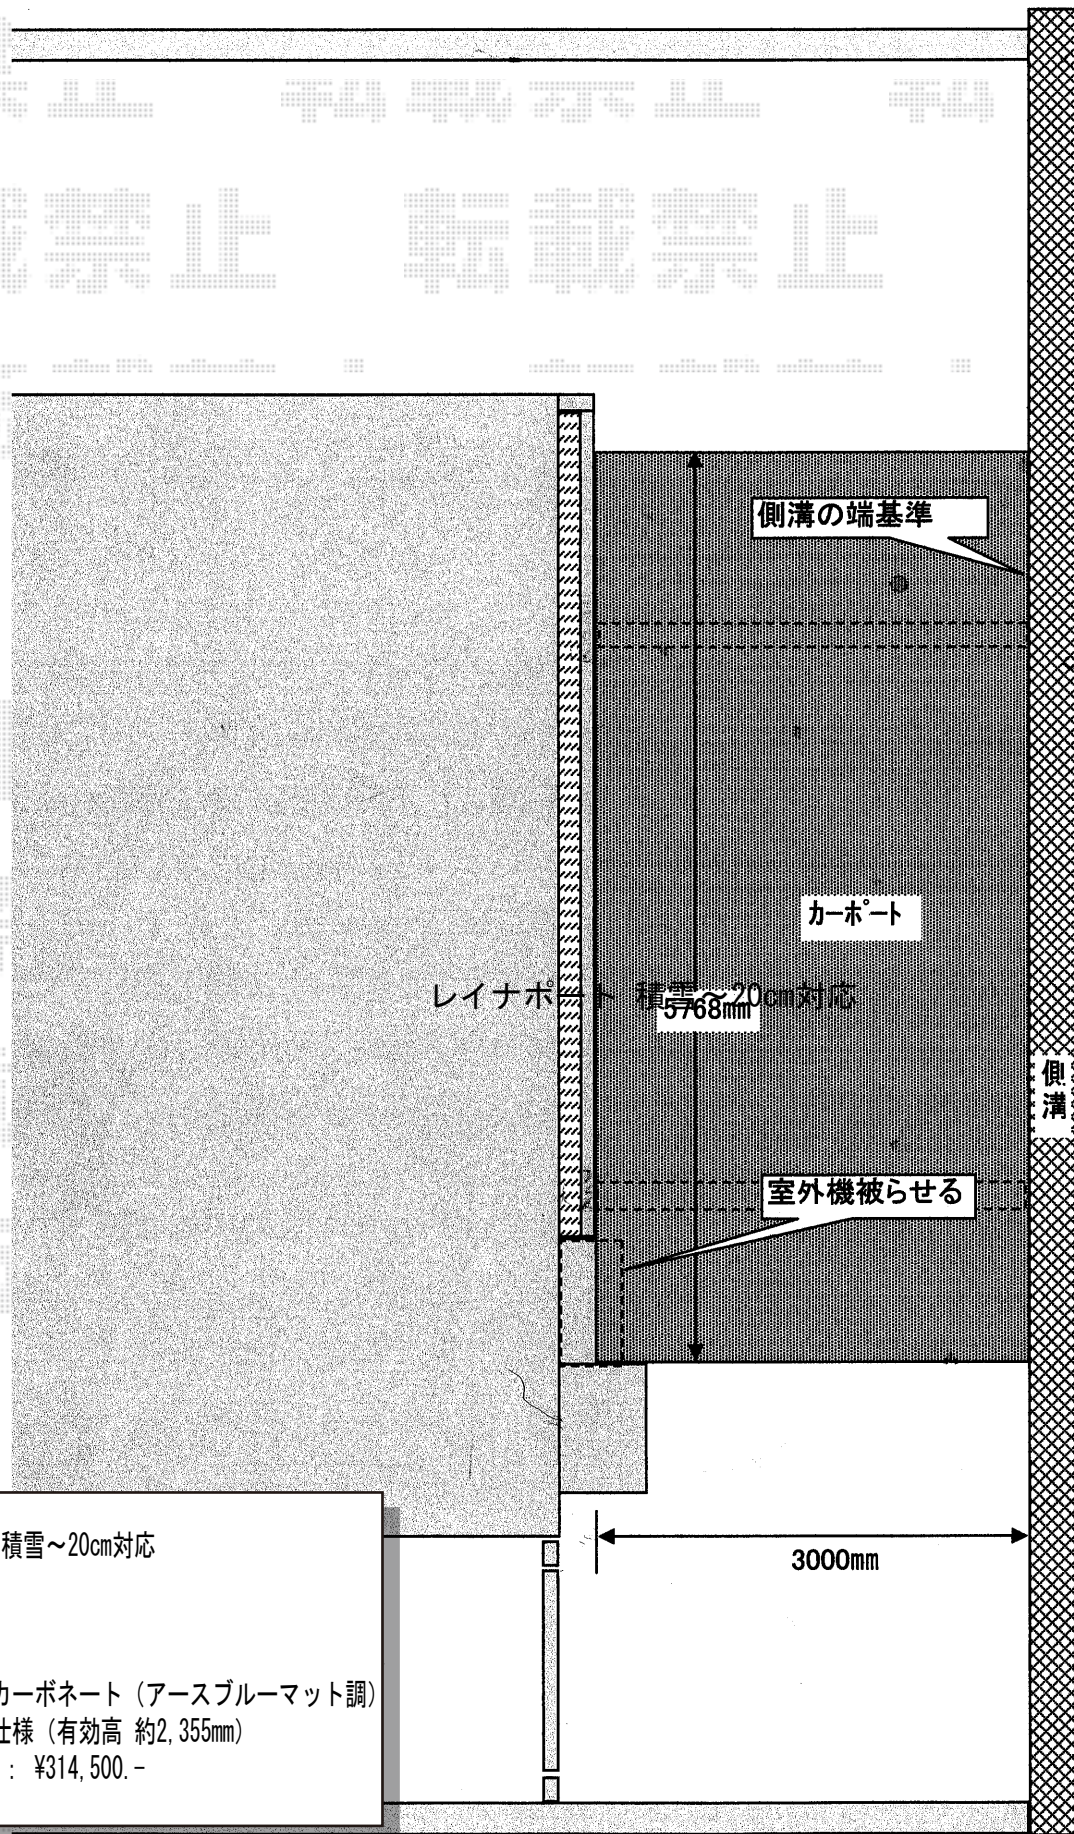

レイナポート 積雪~20cm対応

YKK AP レイナポート 積雪~20cm対応  
幅=3,000mm  
奥行=5,768mm  
色：プラチナステン  
屋根材：熱線遮断ポリカーボネート（アースブルーマット調）  
柱仕様：ハイルーフ柱仕様（有効高 約2,355mm）  
メーカー希望小売価格：¥314,500.-

現場状況や作図制限により概略図の内容と多少の違いが生じることがございます。  
施工時は、現場優先とさせて頂きたく思いますので、お立会い頂き、  
最終のご指示のほど、何卒、宜しくお願い致します。