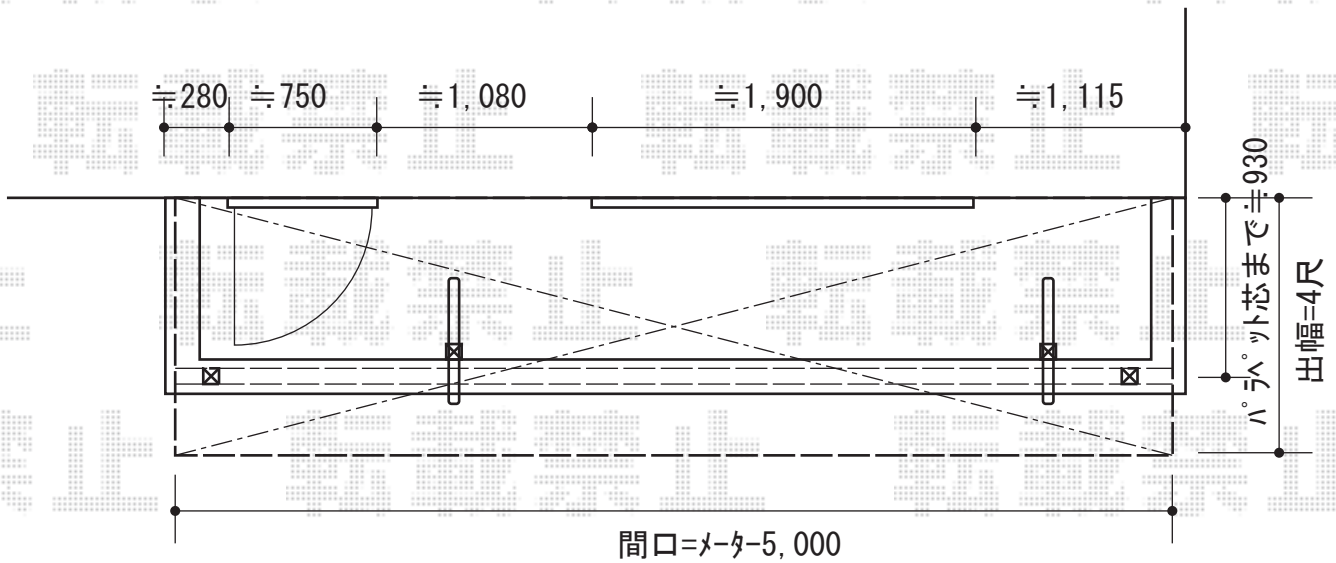

ライザーテラスII F型 屋根タイプ 単体 積雪対応～20cm

トステム ライザーテラスII F型
 屋根タイプ 単体 積雪対応～20cm
 間口=5020mm
 出幅=4尺 (1,185mm)
 色：ブロンズ
 屋根材：ポリカーボネート (クリアマット・すりガラス調)
 柱仕様：柱奥行移動タイプ
 施工方法：下止め仕様

現場状況や作図制限により概略図の内容と多少の違いが生じることがございます。
 施工時は、現場優先とさせて頂きたく思いますので、お立会い頂き、
 最終のご指示のほど、何卒、宜しくお願い致します。