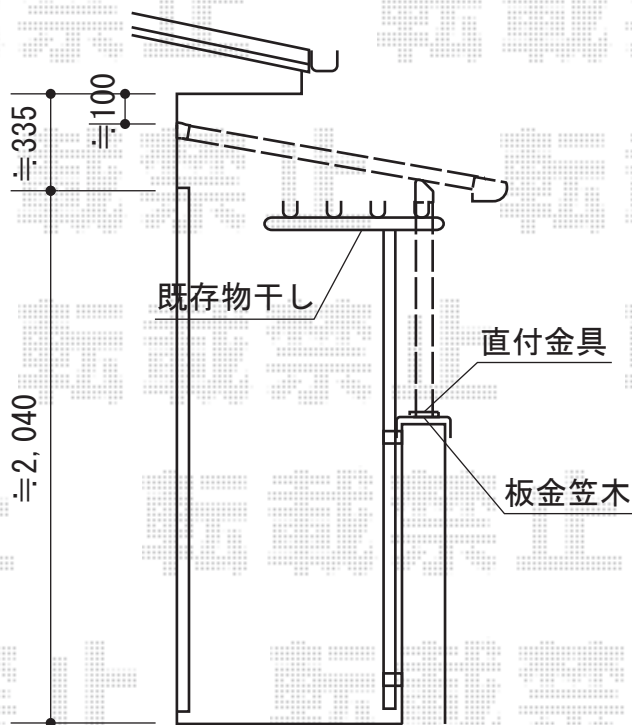

ライザーテラスII F型 屋根タイプ 単体 積雪対応～20cm

トステム ライザーテラスII F型
 屋根タイプ 単体 積雪対応～20cm
 間口=5020mm
 出幅=4尺 (1,185mm)
 色：ブロンズ
 屋根材：ポリカーボネート (クリアマット・すりガラス調)
 柱仕様：柱奥行移動タイプ
 施工方法：下止め仕様

現場状況や作図制限により概略図の内容と多少の違いが生じることがございます。
 施工時は、現場優先とさせて頂きたく思いますので、お立会い頂き、
 最終のご指示のほど、何卒、宜しくお願い致します。