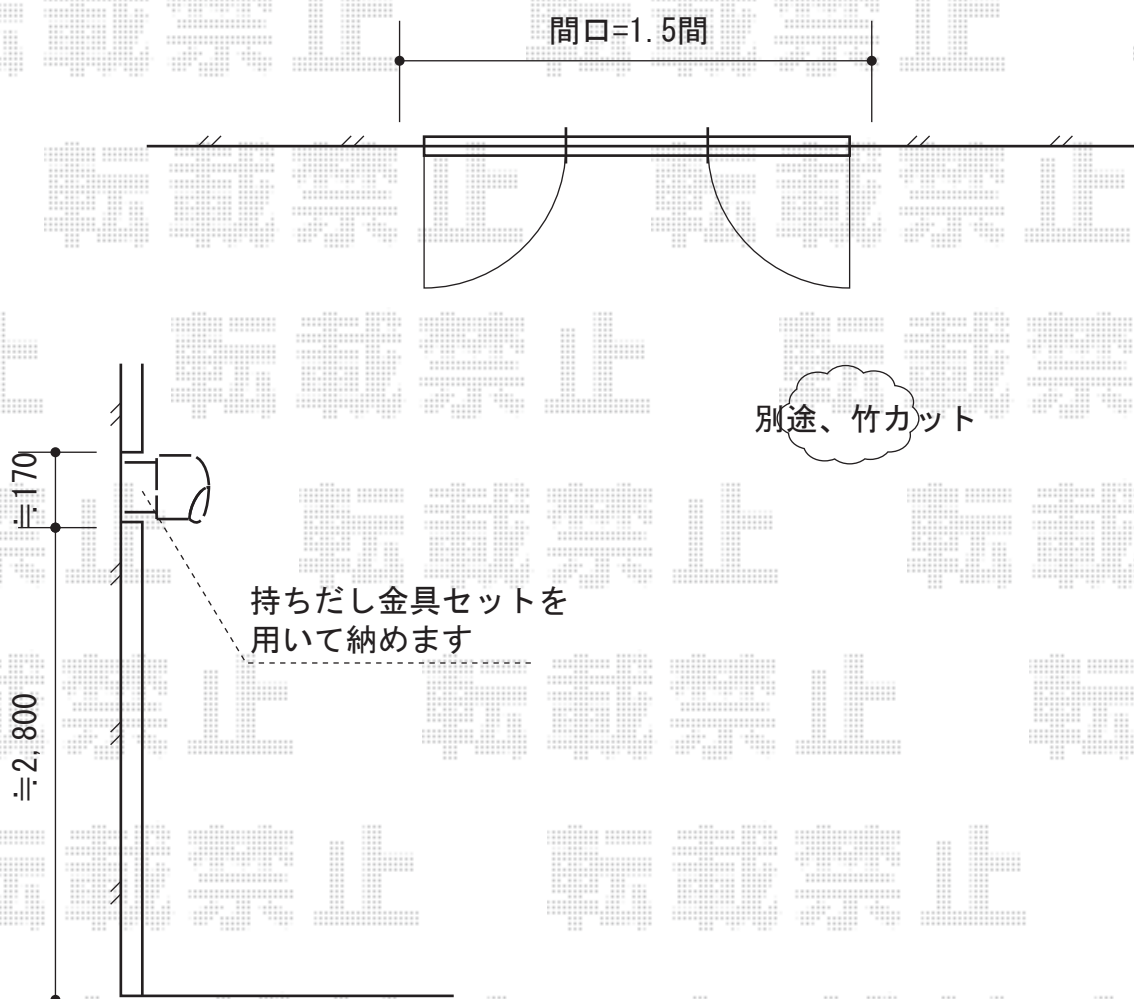

# 彩鳥S型 レギュラータイプ 手動式

トステム 彩鳥S型 レギュラータイプ 手動式  
間口=関東間1.5間 (2,730mm)  
出幅=1,250mm  
本体色：ホワイト  
キャンバス色：ポリエステル (カフェブラウン)  
駆動：手動式/外観右駆動  
クランクハンドル：長さ1,700mm  
追加部材：持出し金具セット

現場状況や作図制限により概略図の内容と多少の違いが生じることがございます。  
施工時は、現場優先とさせて頂きたく思いますので、お立会い頂き、  
最終のご指示のほど、何卒、宜しくお願い致します。