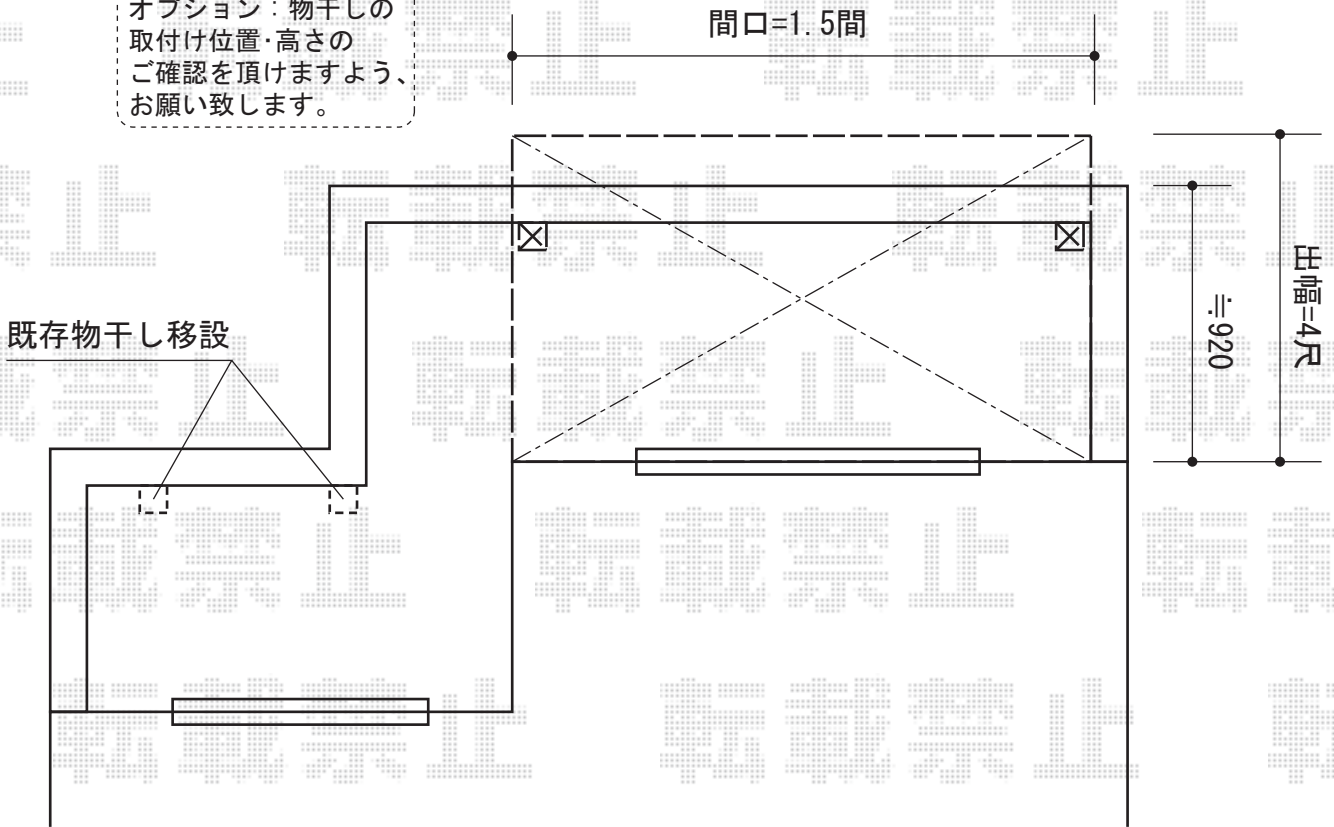

プレシオステラス R型 屋根タイプ 単体 積雪～20cm対応

施工に際して、
オプション：物干しの
取付け位置・高さの
ご確認を頂きますよう、
お願い致します。

Value Select プレシオステラス R型 屋根タイプ 単体 積雪～20cm対応
間口=間東間1.5間 (柱芯々2,575mm 屋根幅2,760mm)
出幅=4尺 (1,170mm)
色：ノーブルステン
屋根材：ポリカーボネート (ガラスマット)
柱仕様：柱奥行移動タイプ (柱2本)
施工方法：下止め仕様
躯体式バルコニー取付部品：中間用×1・コーナー用×1
メーカー希望小売価格：¥121,600.-

Value Select 吊下げ式物干し 標準2本入
色：ノーブルステン
数量：1セット

現場状況や作図制限により概略図の内容と多少の違いが生じることがございます。
施工時は、現場優先とさせて頂きたく思いますので、お立会い頂き、
最終のご指示のほど、何卒、宜しくお願い致します。

EX-SHOP
HTTP://WWW.EX-SHOP.NET

担当：西村

全ての著作権は、エクスショップに帰属します。当社とのお取引目的外の使用・複製・転載禁止となっております。