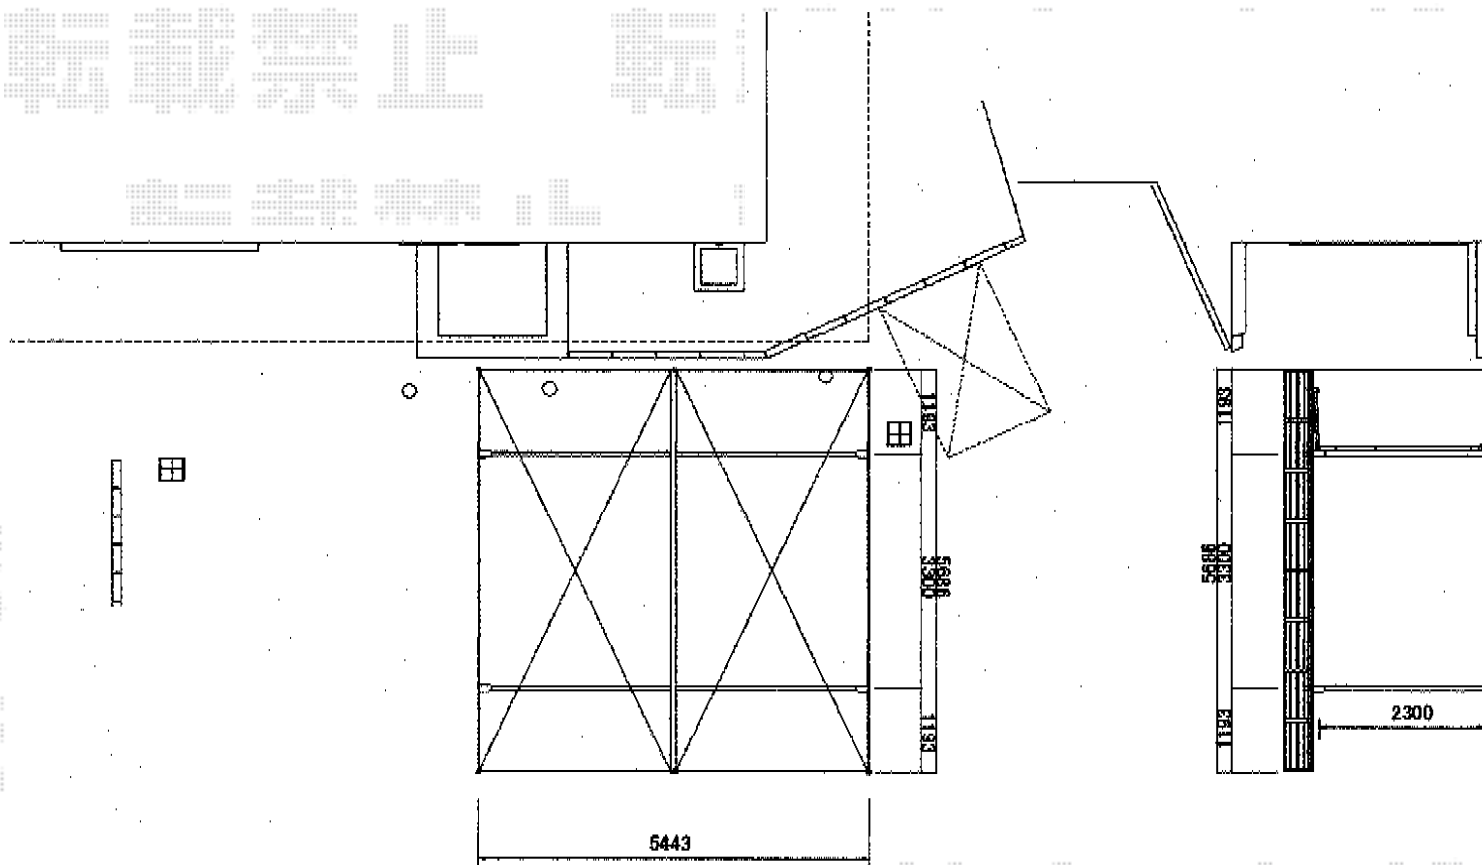

カーブポートシグマIII ワイド 積雪~30cm対応

トステム カーブポートシグマIII ワイド 積雪~30cm対応  
幅=5,443mm  
奥行=5,686mm  
色：ブラック  
屋根材：ガリレポリカ（クリアマット・すりガラス調）  
柱仕様：ロング柱23  
メーカー希望小売価格：¥592,000.-

現場状況や作図制限により概略図の内容と多少の違いが生じることがございます。  
施工時は、現場優先とさせて頂きたく思いますので、お立会い頂き、  
最終のご指示のほど、何卒、宜しくお願い致します。