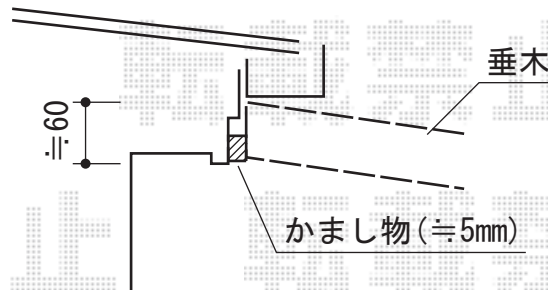

ライザーテラスII F型 屋根タイプ 単体 積雪～20cm対応

トステム ライザーテラスII F型 屋根タイプ 単体 積雪～20cm対応
間口=関東間2.0間 (柱芯々3,440mm 屋根幅3,660mm)
出幅=6尺 (1,785mm)
色：シャイングレー
屋根材：ポリカーボネート (クリアマット/すりガラス調)
柱仕様：柱奥行移動タイプ (柱2本)
施工方法：上止め仕様 柱固定部品仕様：中間用×2

トステム 吊り下げ物干し ワイド 2本入
色：シャイングレー

現場状況や作図制限により概略図の内容と多少の違いが生じることがございます。
施工時は、現場優先とさせて頂きたく思いますので、お立会い頂き、
最終のご指示のほど、何卒、宜しくお願い致します。

EX-SHOP
HTTP://WWW.EX-SHOP.NET

担当：越智