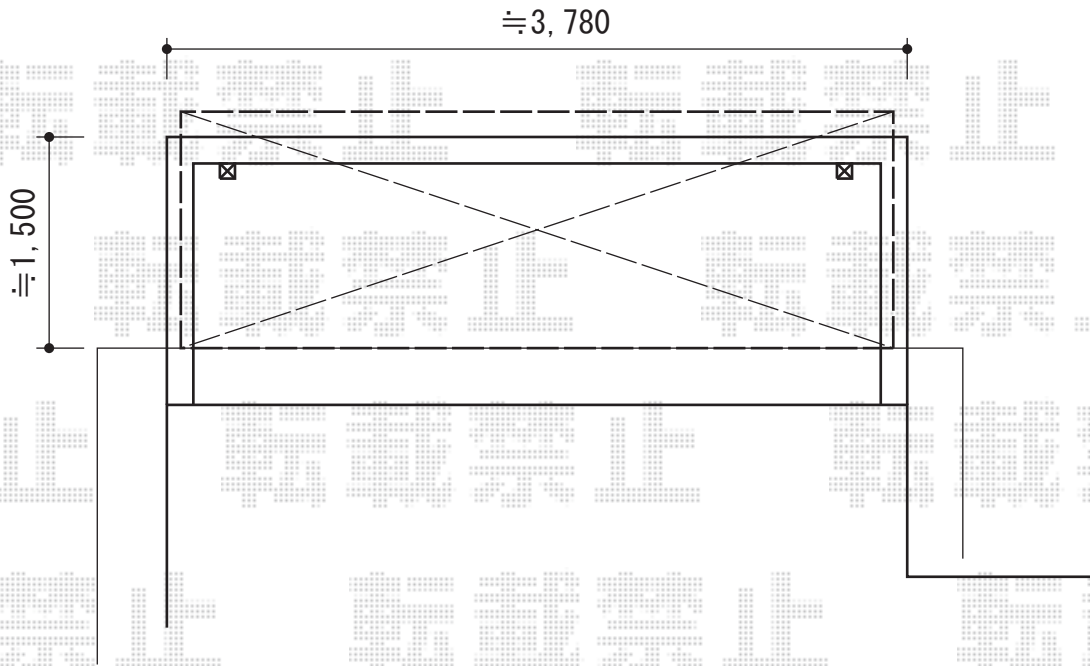

ライザーテラスII F型 屋根タイプ 単体 積雪～20cm対応

トステム ライザーテラスII F型 屋根タイプ 単体 積雪～20cm対応
間口=関東間2.0間 (柱芯々3,440mm 屋根幅3,660mm)
出幅=6尺 (1,785mm)
色：シャイングレー
屋根材：ポリカーボネート (クリアマット/すりガラス調)
柱仕様：柱奥行移動タイプ (柱2本)
施工方法：上止め仕様 柱固定部品仕様：中間用×2

トステム 吊り下げ物干し ワイド 2本入
色：シャイングレー

現場状況や作図制限により概略図の内容と多少の違いが生じることがございます。
施工時は、現場優先とさせて頂きたく思いますので、お立会い頂き、
最終のご指示のほど、何卒、宜しくお願い致します。

EX-SHOP
HTTP://WWW.EX-SHOP.NET

担当：越智