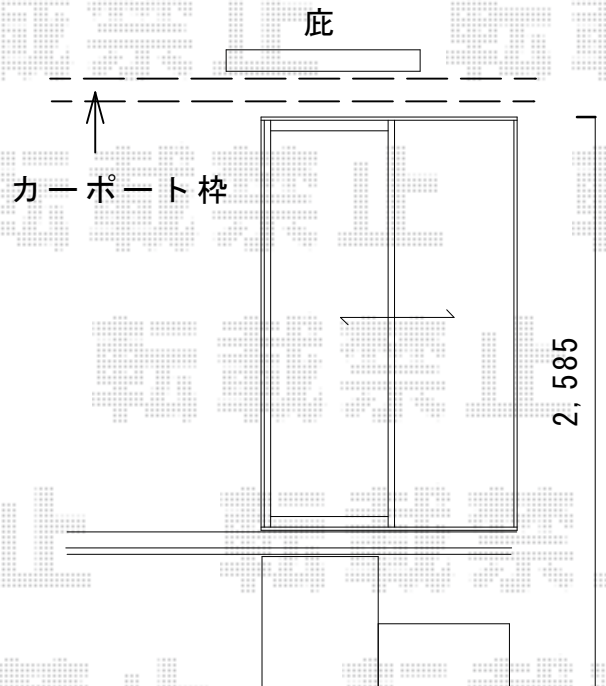

レガーナポートシグマIII 雨樋あり 積雪～30cm対応

レガーナポートIII 5024
現場で幅切縮め

トステム
レガーナポートシグマIII 雨樋あり 積雪～30cm対応
幅=2,397mm
奥行=4,980mm
色：シャイングレー
屋根材：ガリレポリカ（クリアマット・すりガラス調）
柱仕様：ロング柱23仕様（有効高 約2,996mm）

現場状況や作図制限により概略図の内容と多少の違いが生じることがございます。
施工時は、現場優先とさせて頂きたく思いますので、お立会い頂き、
最終のご指示のほど、何卒、宜しくお願い致します。