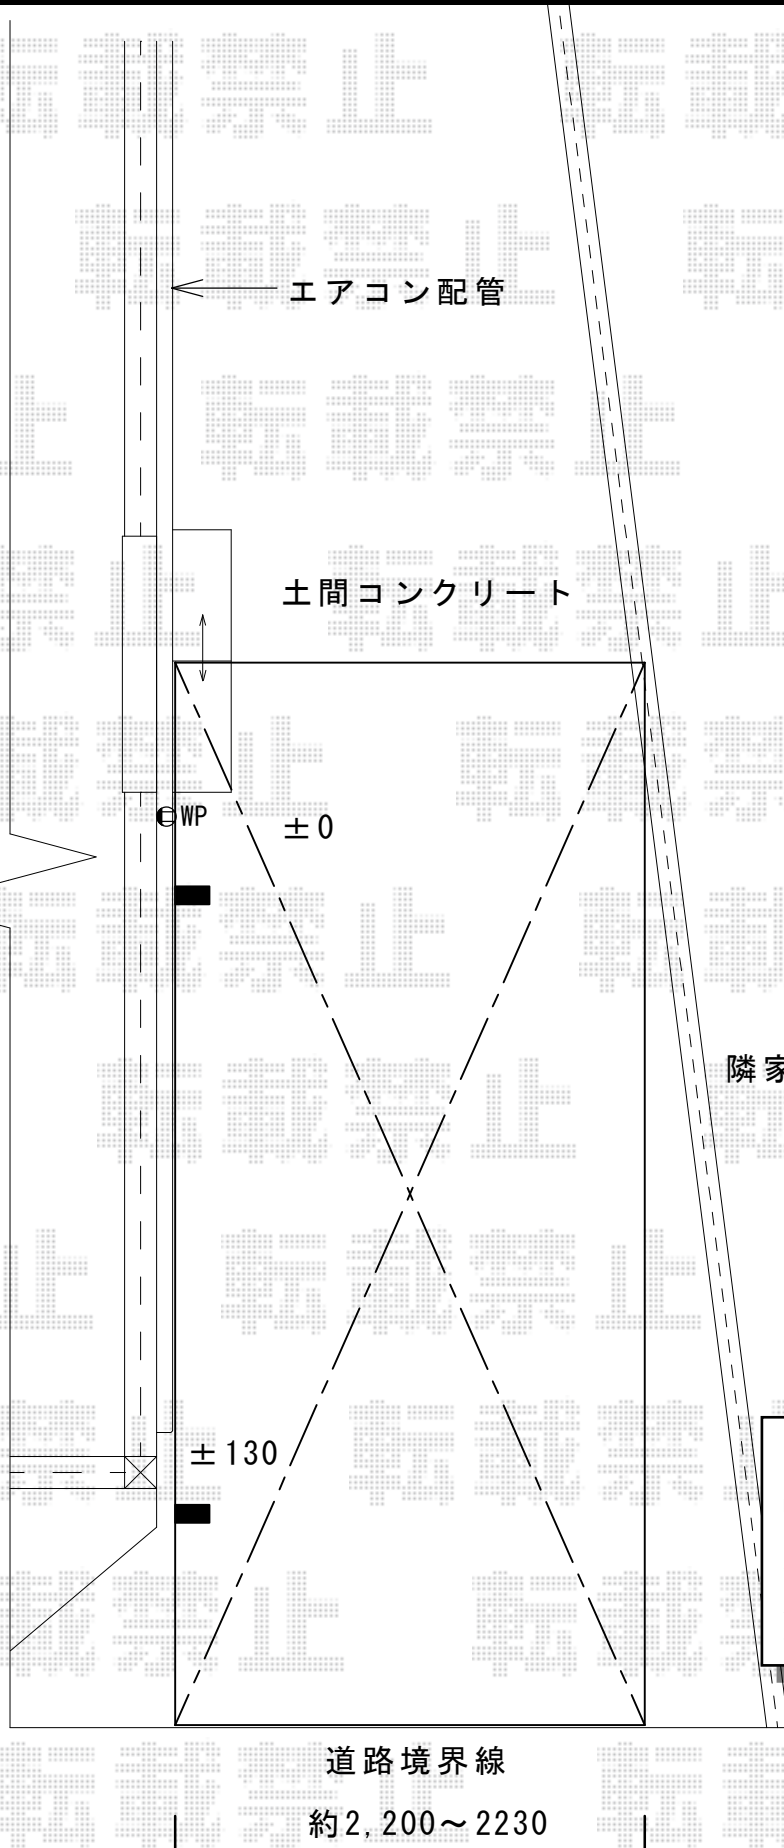

レガーナポートシグマIII 雨樋あり 積雪～30cm対応

レガーナポートIII 5024
現場で幅切縮め

トステム
レガーナポートシグマIII 雨樋あり 積雪～30cm対応
幅=2,397mm
奥行=4,980mm
色：シャイングレー
屋根材：ガリレポリカ（クリアマット・すりガラス調）
柱仕様：ロング柱23仕様（有効高 約2,996mm）

現場状況や作図制限により概略図の内容と多少の違いが生じることがございます。
施工時は、現場優先とさせて頂きたく思いますので、お立会い頂き、
最終のご指示のほど、何卒、宜しくお願い致します。