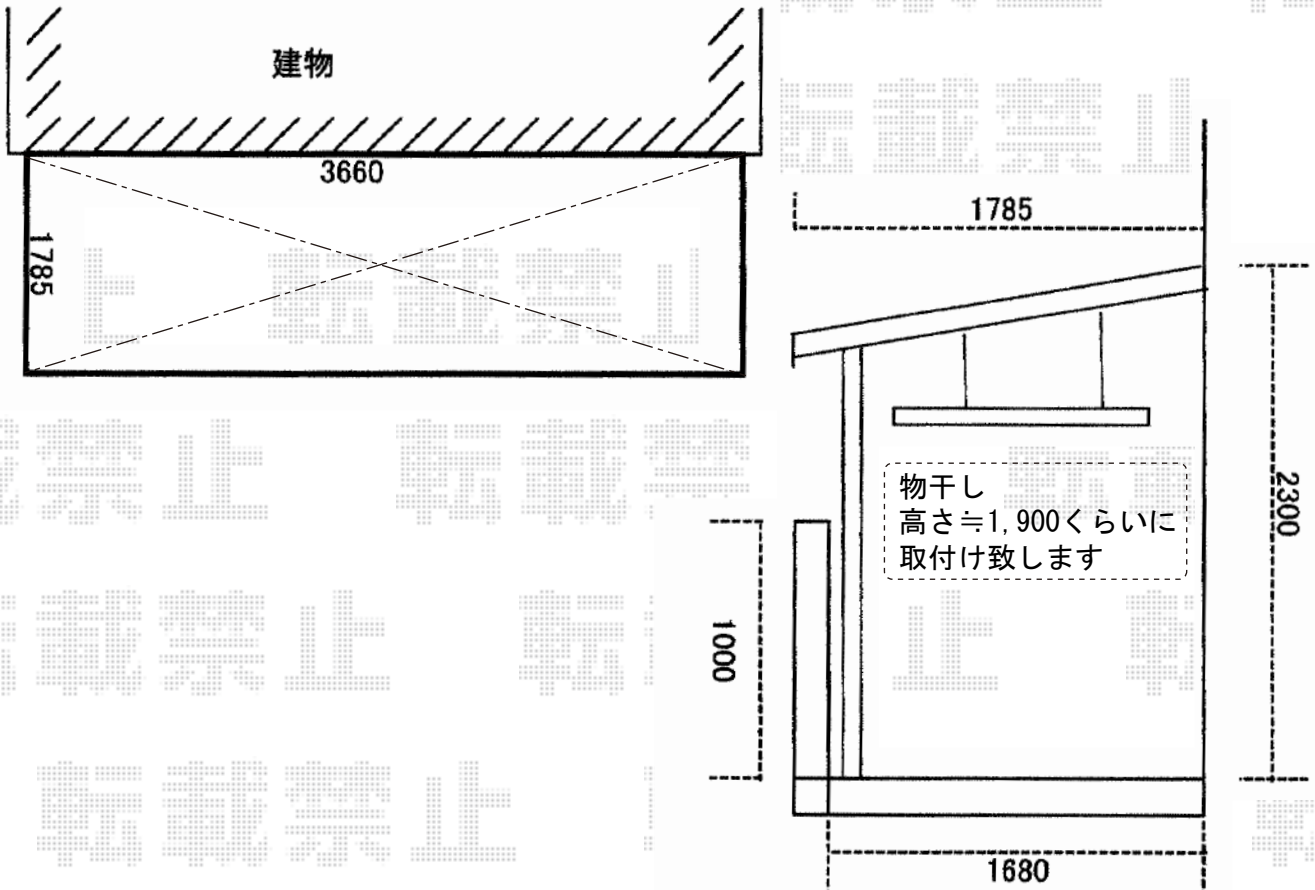

ライザーテラスII F型 屋根タイプ 単体 積雪～20cm対応

トステム ライザーテラスII F型 屋根タイプ 単体 積雪～20cm対応
 間口=関東間2.0間 (柱芯々3,440mm 屋根幅3,660mm)
 出幅=6尺 (1,785mm)
 色：シャイングレー
 屋根材：熱線吸収アクアポリカーボネート (ライトブルー)
 柱仕様：柱位置固定タイプ (柱2本)
 施工方法：下止め仕様
 柱固定部品仕様：中間用×2
 メーカー希望小売価格：¥175,800.-

トステム 吊り下げ物干し (ワイド) ショート2本入り
 色：シャイングレー

現場状況や作図制限により概略図の内容と多少の違いが生じることがございます。
 施工時は、現場優先とさせて頂きたく思いますので、お立会い頂き、
 最終のご指示のほど、何卒、宜しくお願い致します。

EX-SHOP
[HTTP://WWW.EX-SHOP.NET](http://www.ex-shop.net)

担当：西村