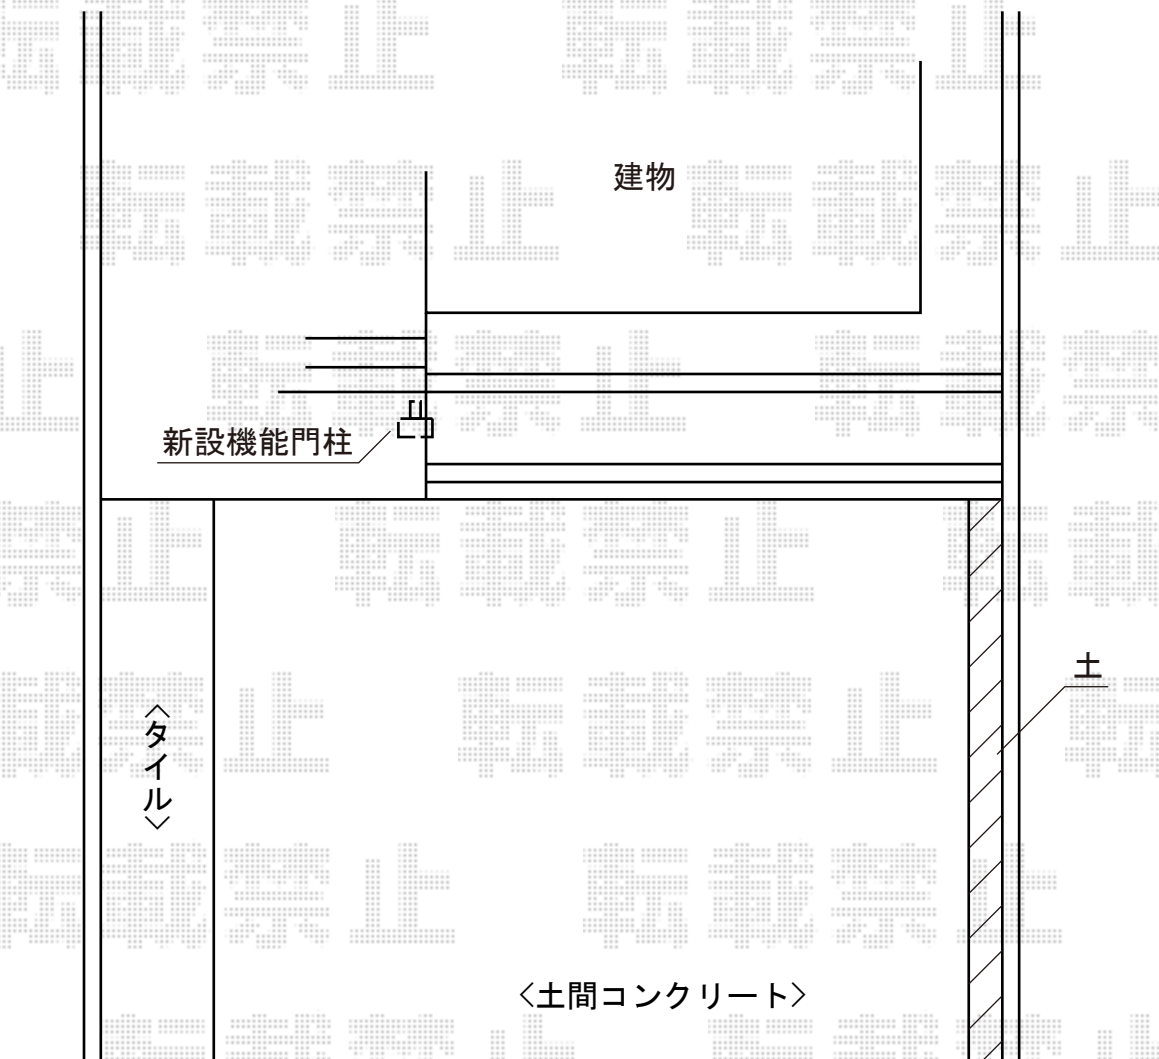

### TOEX スクリーンファンクションユニット

片柱セット(独立タイプ) : H : 14 ポールセット(未定)/シャイングレー

片柱用センターブロック : 加工なし/シャイングレー

ポスト : フラット縦型ポスト (前入れ後取り出し) /シャイングレー

ステンレスサインW : ネームシールタイプ

AC100V照明 : ブラケット高出力LED (LPK-1型) /シャイングレー

パナソニック VL-SWD300KL ワイヤレスモニター付きテレビドアホン