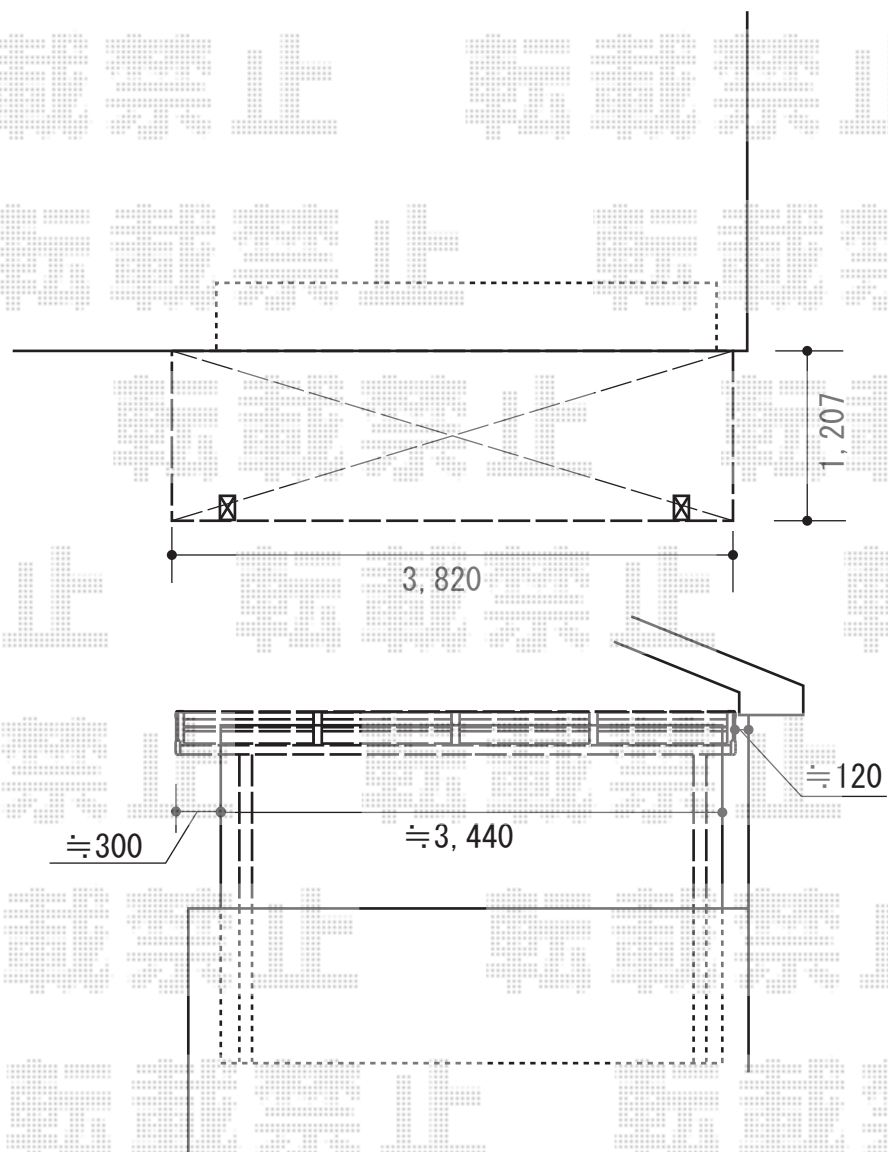

ライザーテラスII F型 屋根タイプ 単体

トステム ライザーテラスII F型 屋根タイプ 単体
間口=3,889mm
出幅=1,207mm
色：シャイングレー
屋根材：ポリカーボネート（クリアマット・すりガラス調）
柱仕様：柱奥行移動タイプ（柱2本）
施工方法：上止め仕様
柱固定部品仕様：中間用
オプション：収納式物干しセット

現場状況や作図制限により概略図の内容と多少の違いが生じることがございます。
施工時は、現場優先とさせて頂きたく思いますので、お立会い頂き、
最終のご指示のほど、何卒、宜しくお願い致します。