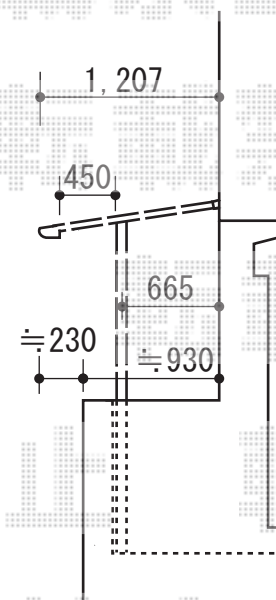

ライザーテラスII F型 屋根タイプ 単体

トステム ライザーテラスII F型 屋根タイプ 単体
間口=3,889mm
出幅=1,207mm
色：シャイングレー
屋根材：ポリカーボネート（クリアマット・すりガラス調）
柱仕様：柱奥行移動タイプ（柱2本）
施工方法：上止め仕様
柱固定部品仕様：中間用
オプション：収納式物干しセット

現場状況や作図制限により概略図の内容と多少の違いが生じることがございます。
施工時は、現場優先とさせて頂きたく思いますので、お立会い頂き、
最終のご指示のほど、何卒、宜しくお願い致します。