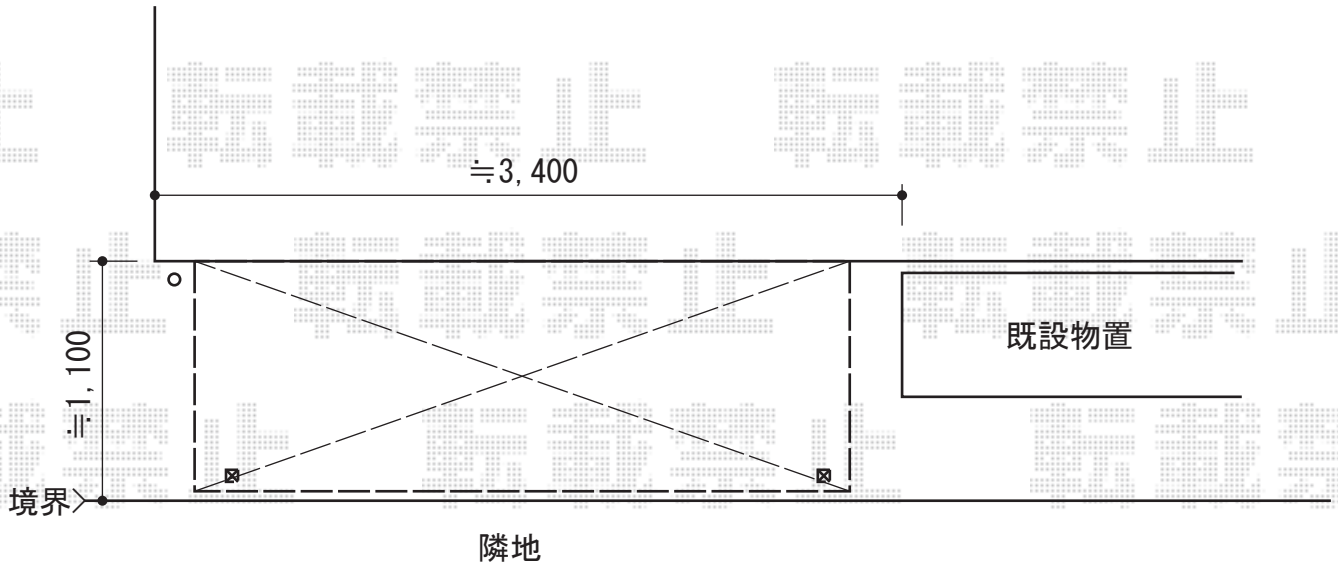

ライザーテラスII F型 テラスタイプ 単体 積雪～20cm対応

トステム ライザーテラスII F型 テラスタイプ 単体 積雪～20cm対応
間口=メートル3000 (柱芯々2,800mm 屋根幅3,020mm)
出幅=4尺 (1,185mm)
色：シャイングレー
屋根材：ポリカーボネート (クリアマット・すりガラス調)
柱仕様：柱位置固定タイプ (柱2本) /ロング柱
施工方法：上止め仕様
オプション：前面スクリーン 1段

現場状況や作図制限により概略図の内容と多少の違いが生じることがございます。
施工時は、現場優先とさせて頂きたく思いますので、お立会い頂き、
最終のご指示のほど、何卒、宜しくお願い致します。

EX-SHOP
HTTP://WWW.EX-SHOP.NET

担当:小林