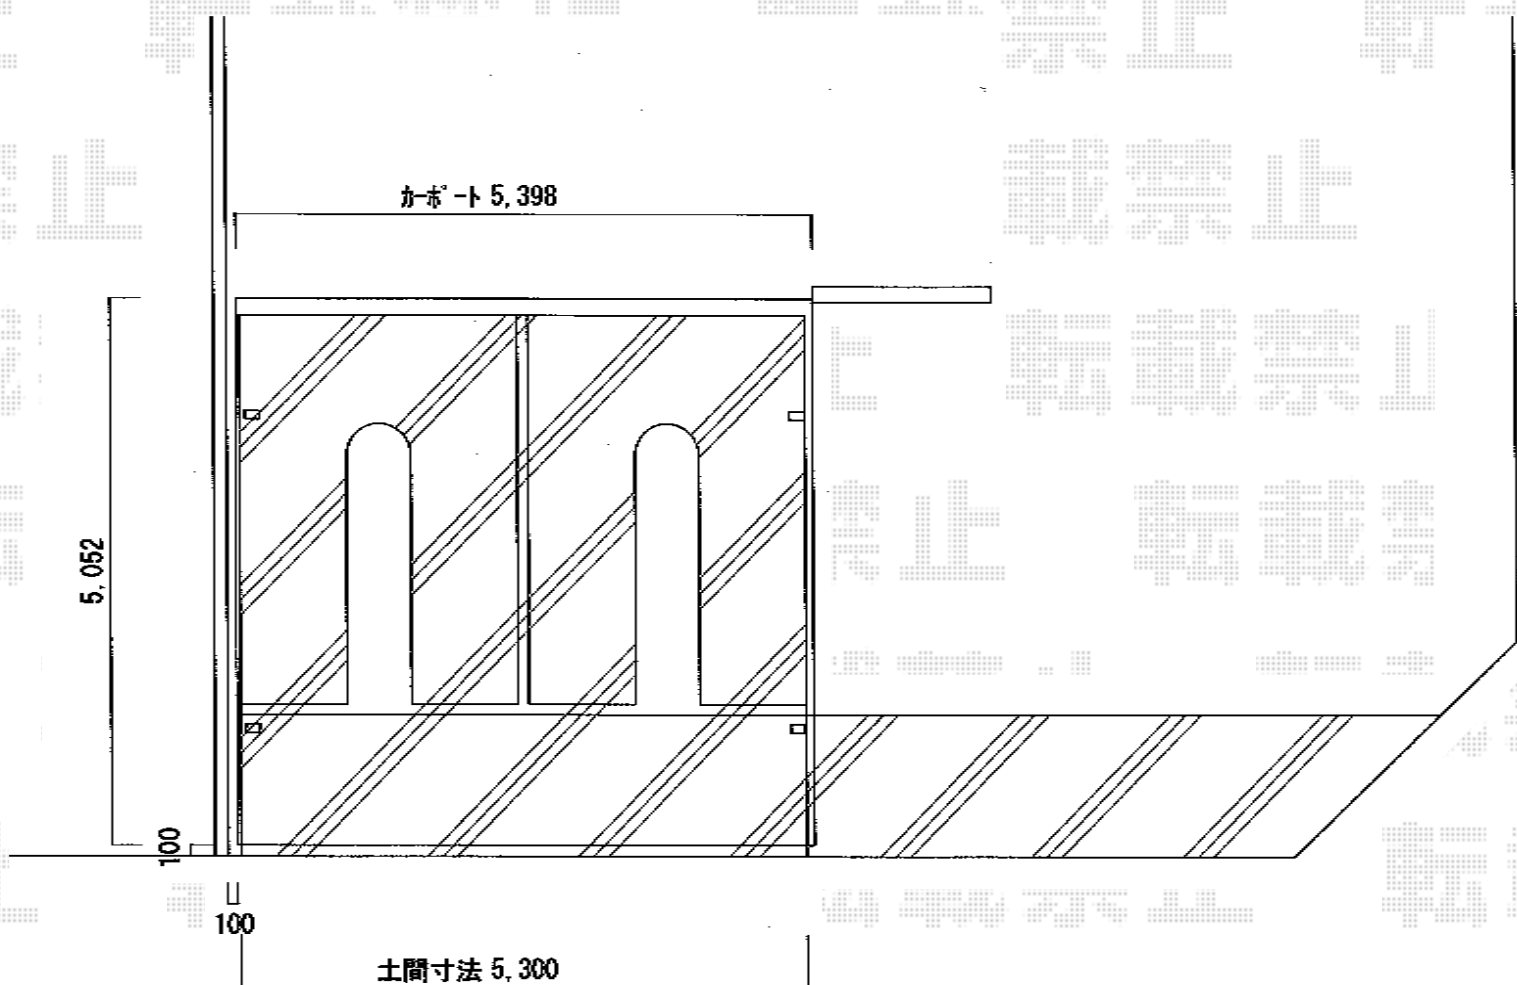

レイナキャップツインポート 積雪～20cm対応

YKK AP レイナキャップツインポート 積雪～20cm対応
幅=5,398mm
奥行=5,052mm
色：プラチナステン
屋根材：ポリカーボネート（トーマイマット）
柱仕様：ハイルーフ柱
メーカー希望小売価格：¥613,000.-

現場状況や作図制限により概略図の内容と多少の違いが生じることがございます。
施工時は、現場優先とさせて頂きたく思いますので、お立会い頂き、
最終のご指示のほど、何卒、宜しくお願い致します。